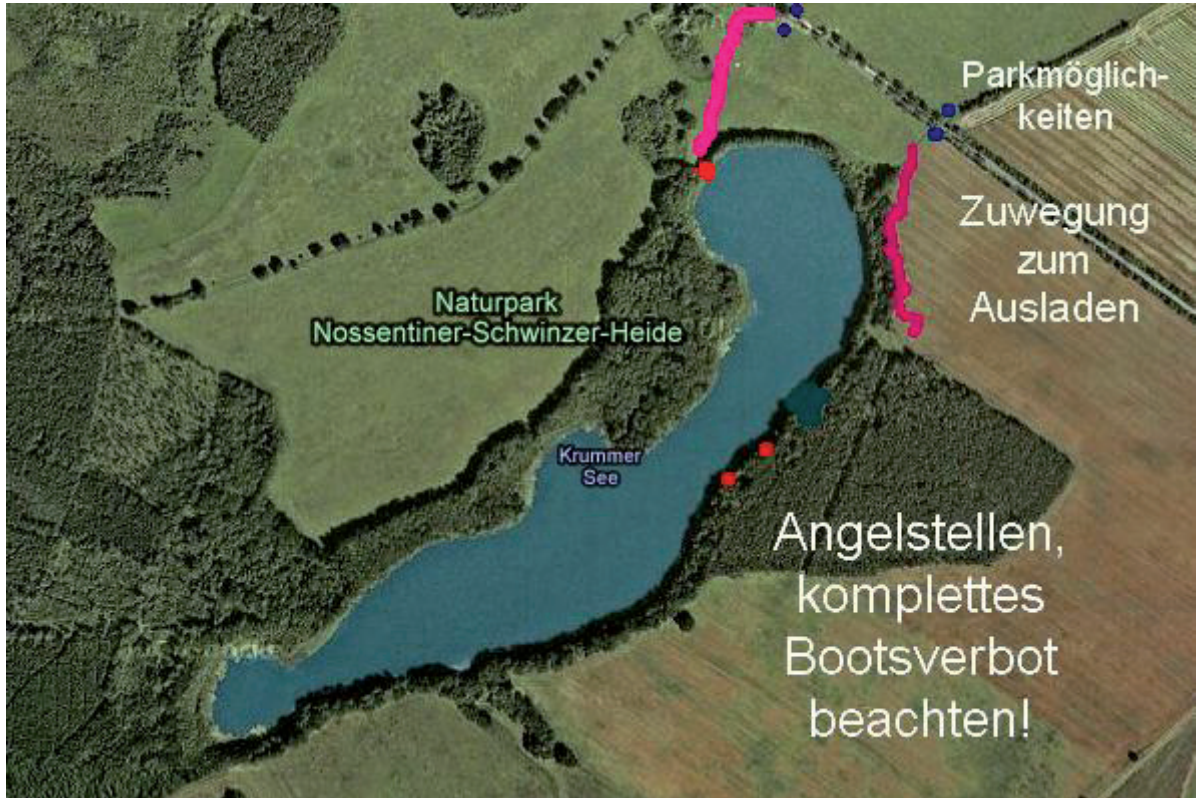

Krummer- o. Krogsee

Legende

Tiefe in m, z. B.:

0,0 = 0 bis < 0,5 m tief-
-0,5 = 0,5 bis < 1 m tief ...

Naturpark
Nossentiner-Schwinzer-Heide

Krummer
See

Parkmöglich-
keiten

Zuwegung
zum
Ausladen

Angelstellen,
komplettes
Bootsverbot
beachten!