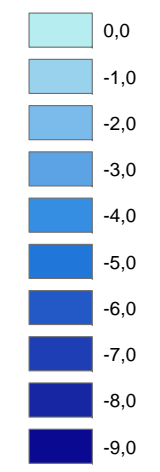

Krummer- o. Krogsee

Legende

Tiefe in m, z. B.:

0,0 = 0 bis < 0,5 m tief-
-0,5 = 0,5 bis < 1 m tief ...

Naturpark
Nossentiner-Schwinzer-Heide

Krummer
See

Parkmöglich-
keiten

Zuwegung
zum
Ausladen