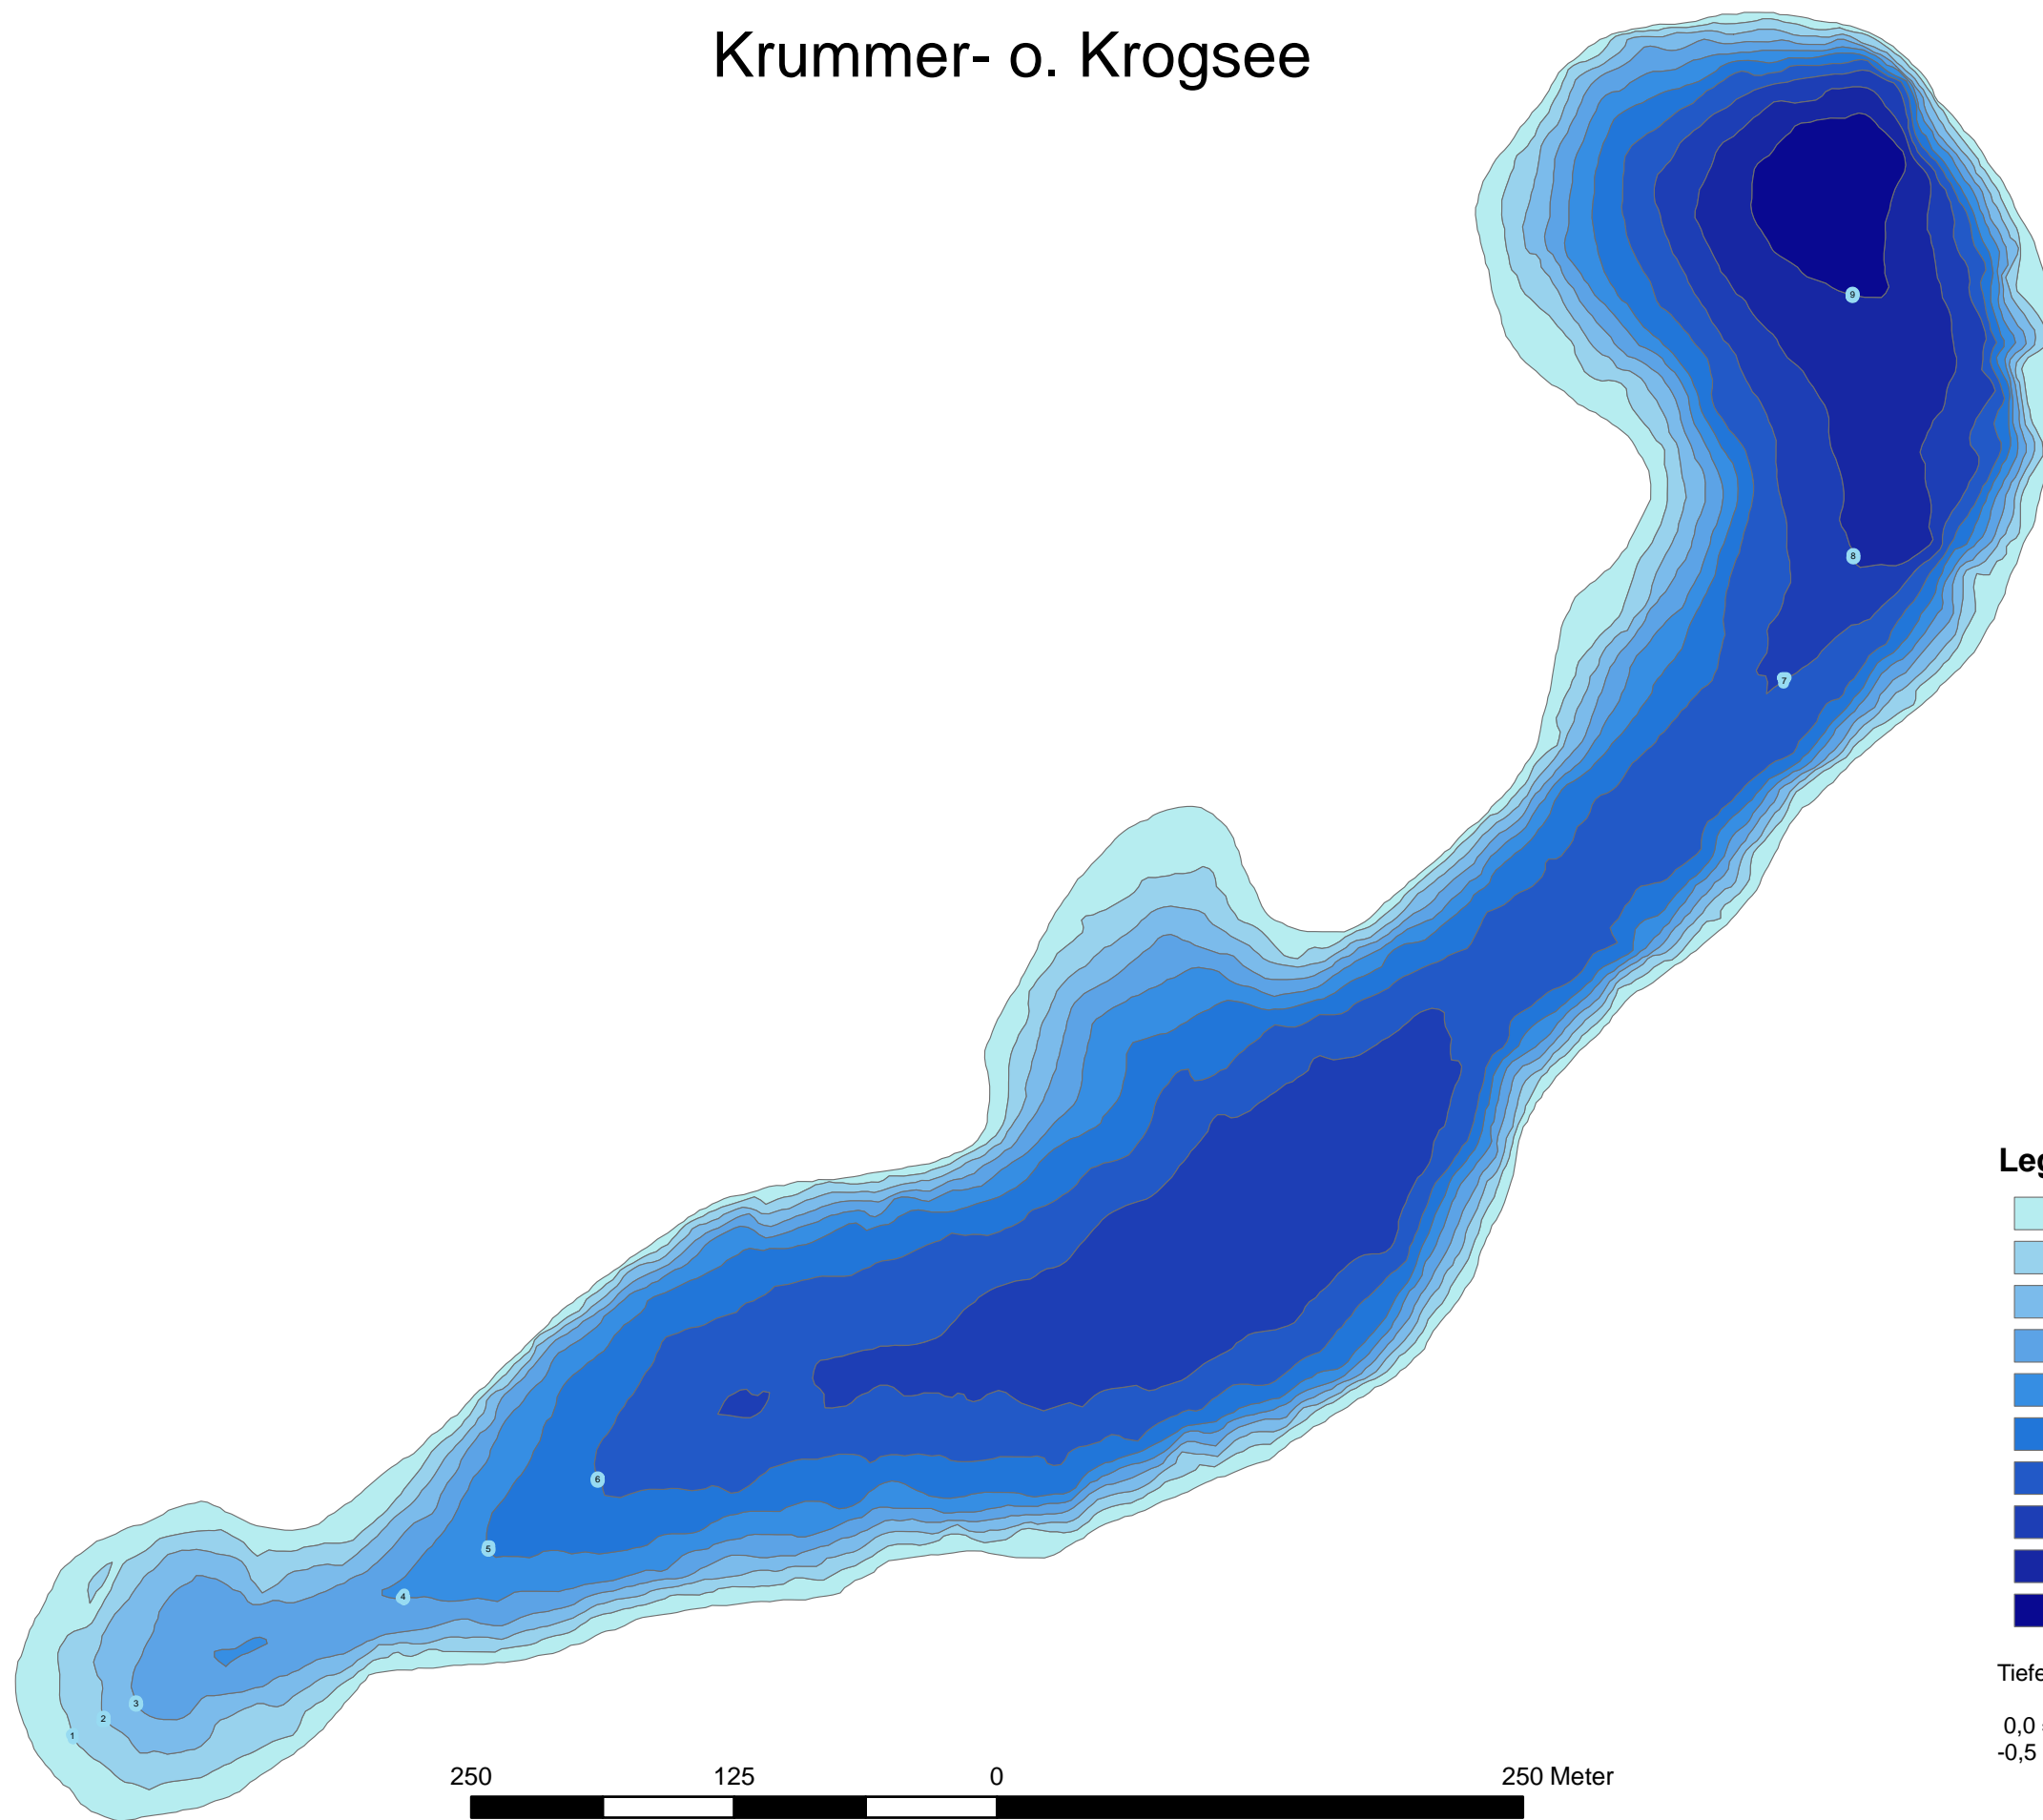

Krummer- o. Krogsee

Legende

Tiefe in m, z. B.:

0,0 = 0 bis < 0,5 m tief-
-0,5 = 0,5 bis < 1 m tief ...

Naturpark
Nossentiner-Schwinzer-Heide

Krummer
See

Parkmöglich-
keiten

Zuwegung
zum
Ausladen

Angelstellen,
komplettes
Bootsverbot
beachten!