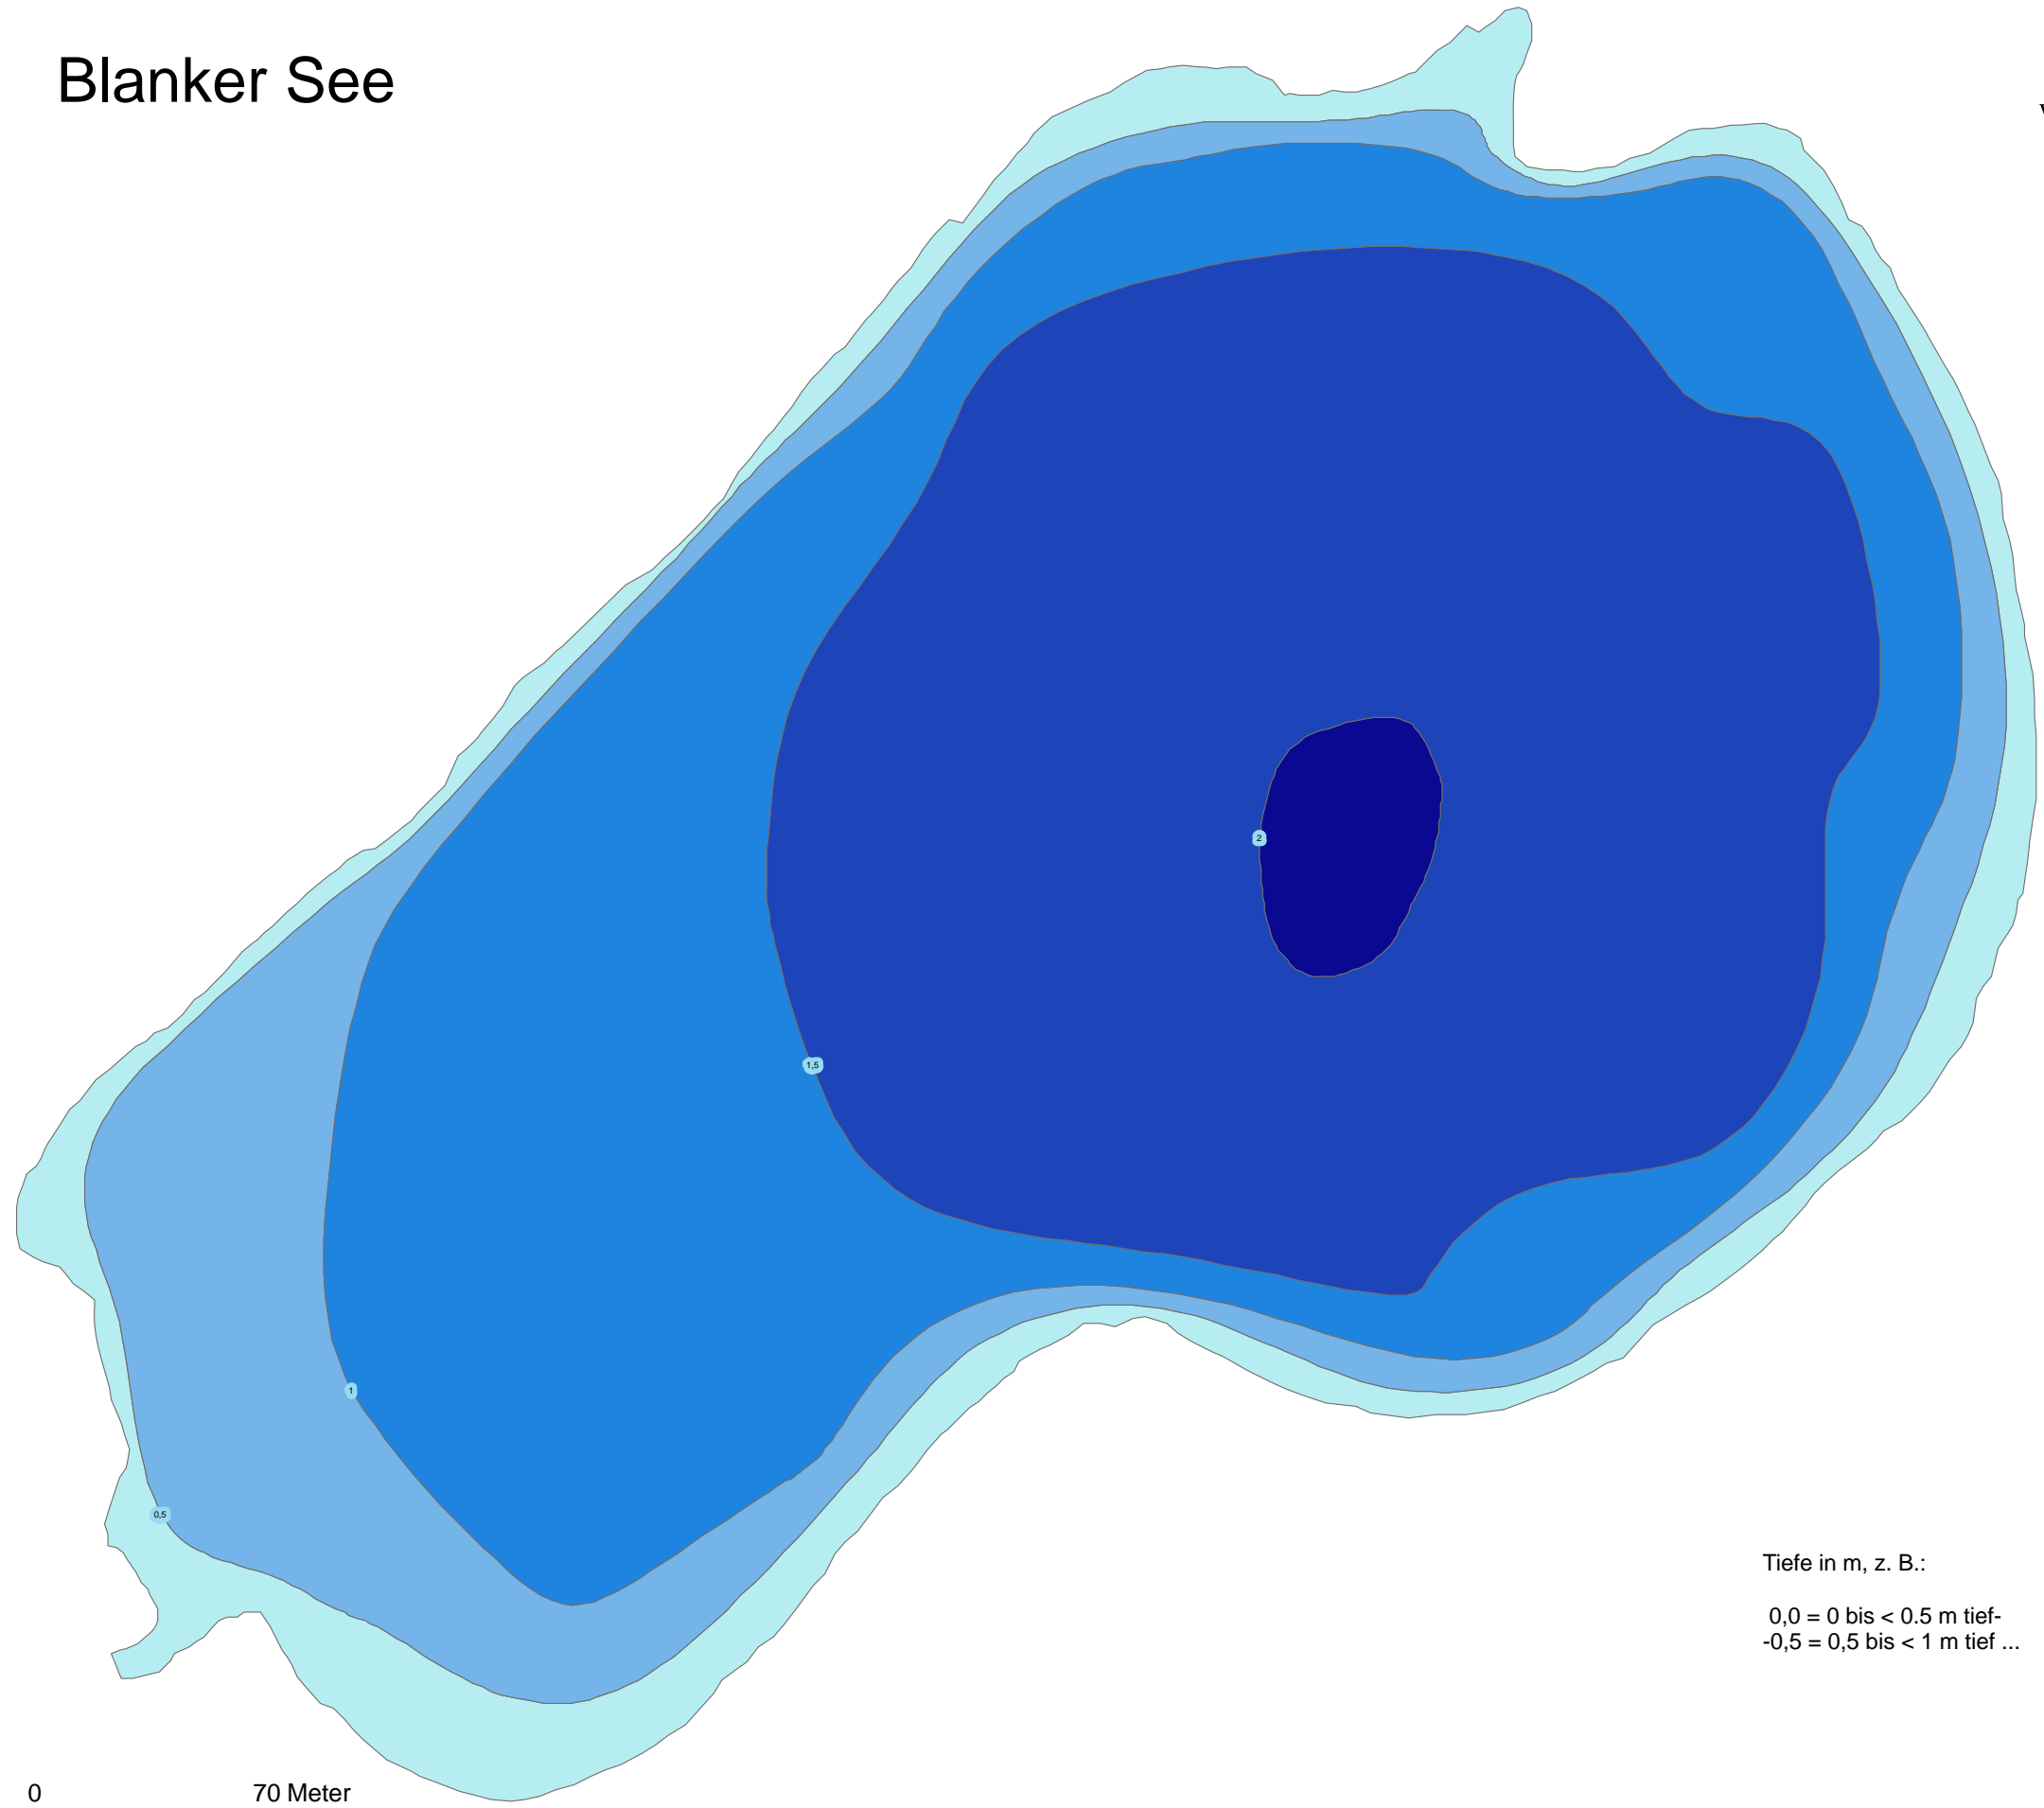

# Blanker See

## Legende

	0,0
	-0,5
	-1,0
	-1,5
	-2,0

Tiefe in m, z. B.:  
0,0 = 0 bis < 0,5 m tief-  
-0,5 = 0,5 bis < 1 m tief ...