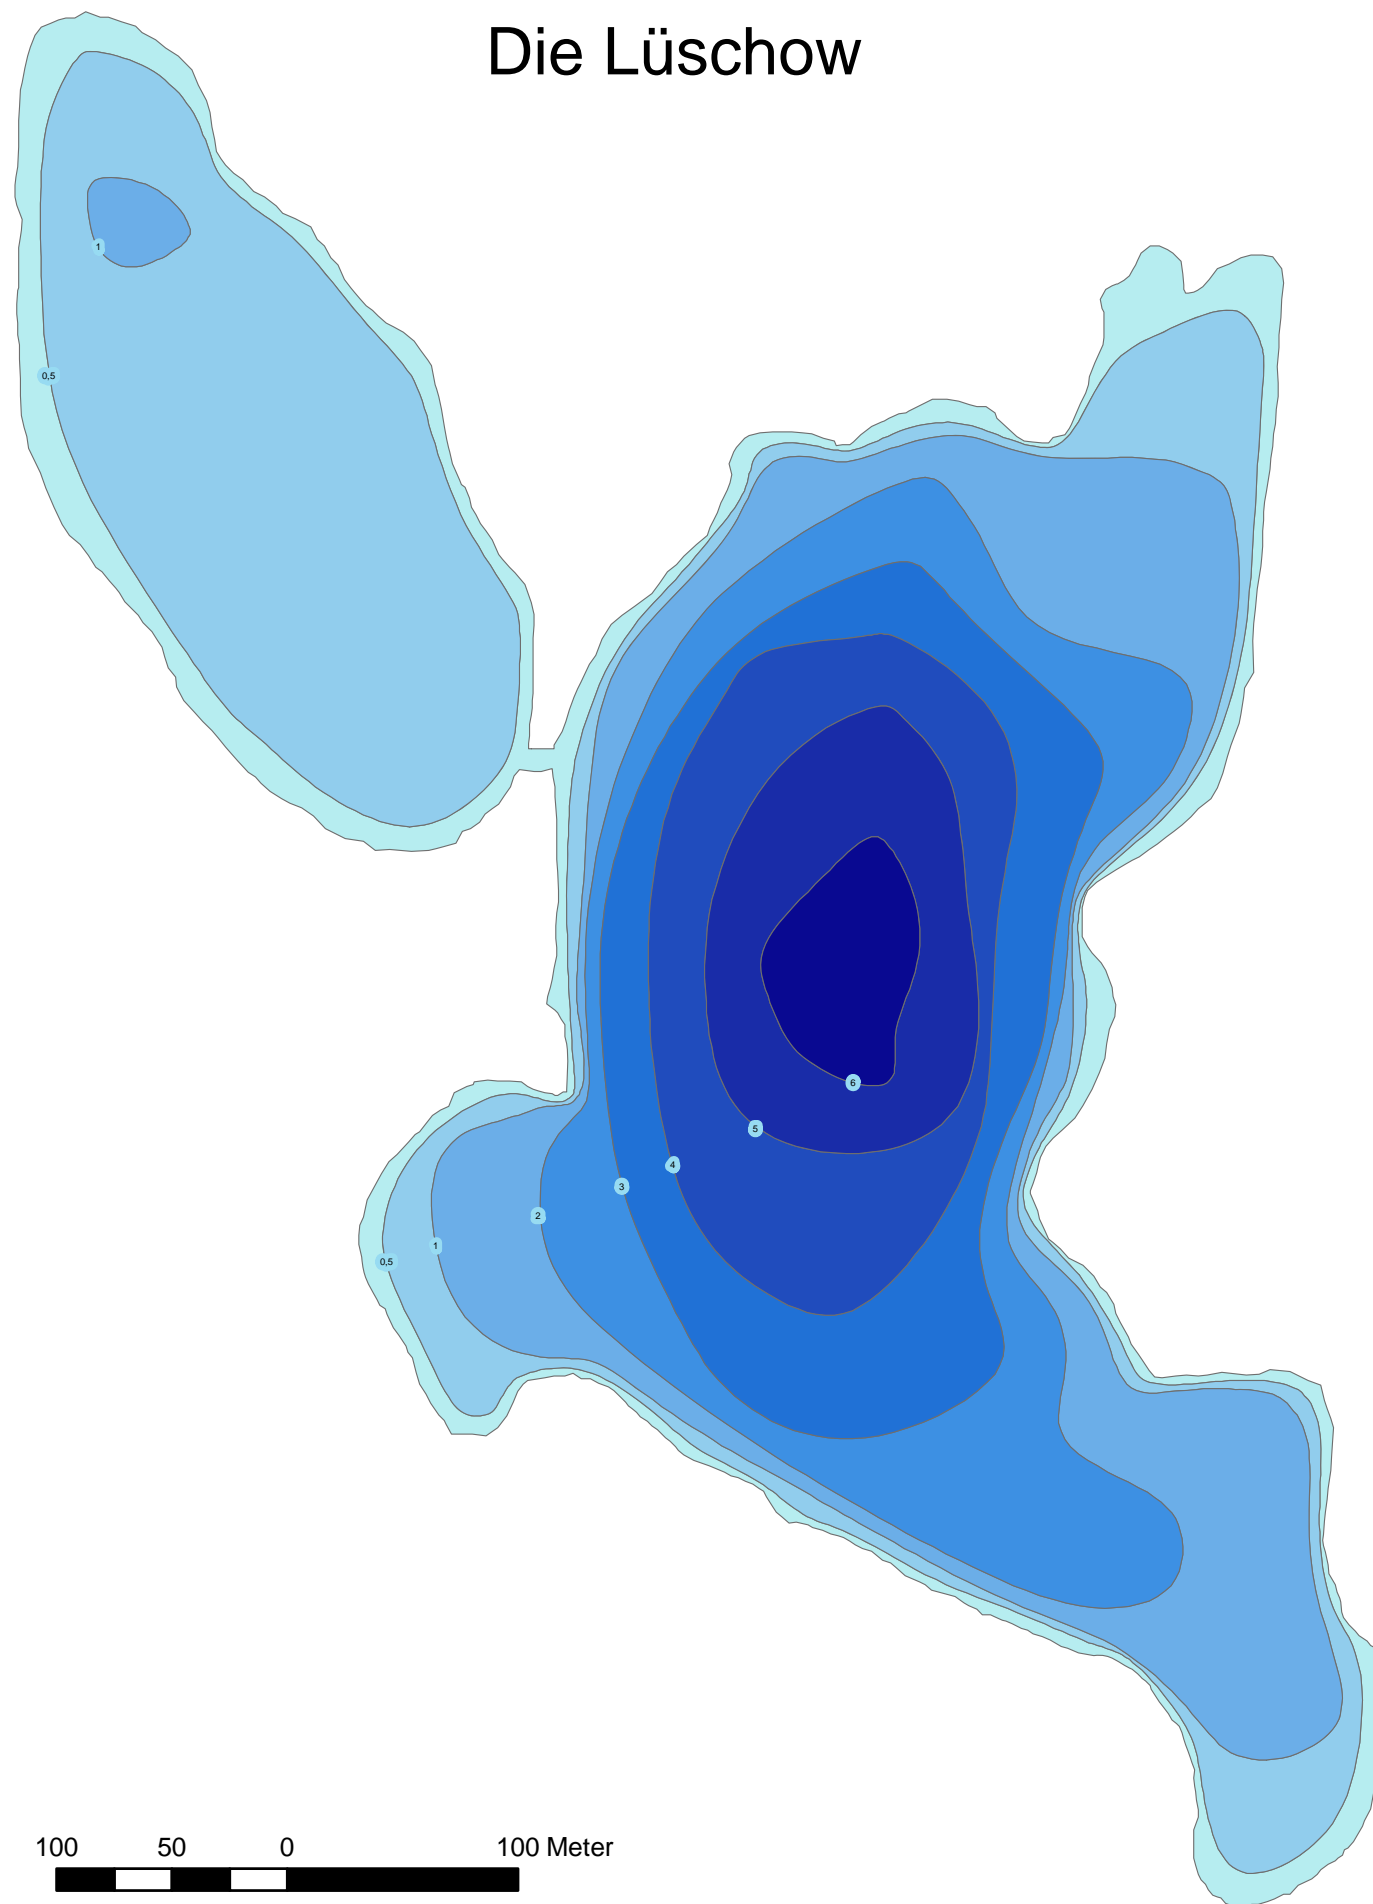

# Die Lüschow

## Legende

Tiefe in m, z. B.:

0 = 0 bis < 1 m tief-  
-1 = 1 bis < 2 m tief ...