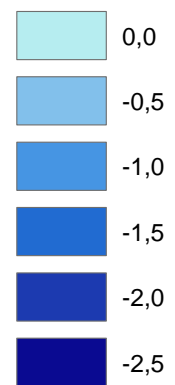

Dorfsee Kreien

Legende

Tiefe in m, z. B.:

0,0 = 0 bis < 0,5 m tief-
-0,5 = 0,5 bis < 1 m tief ...