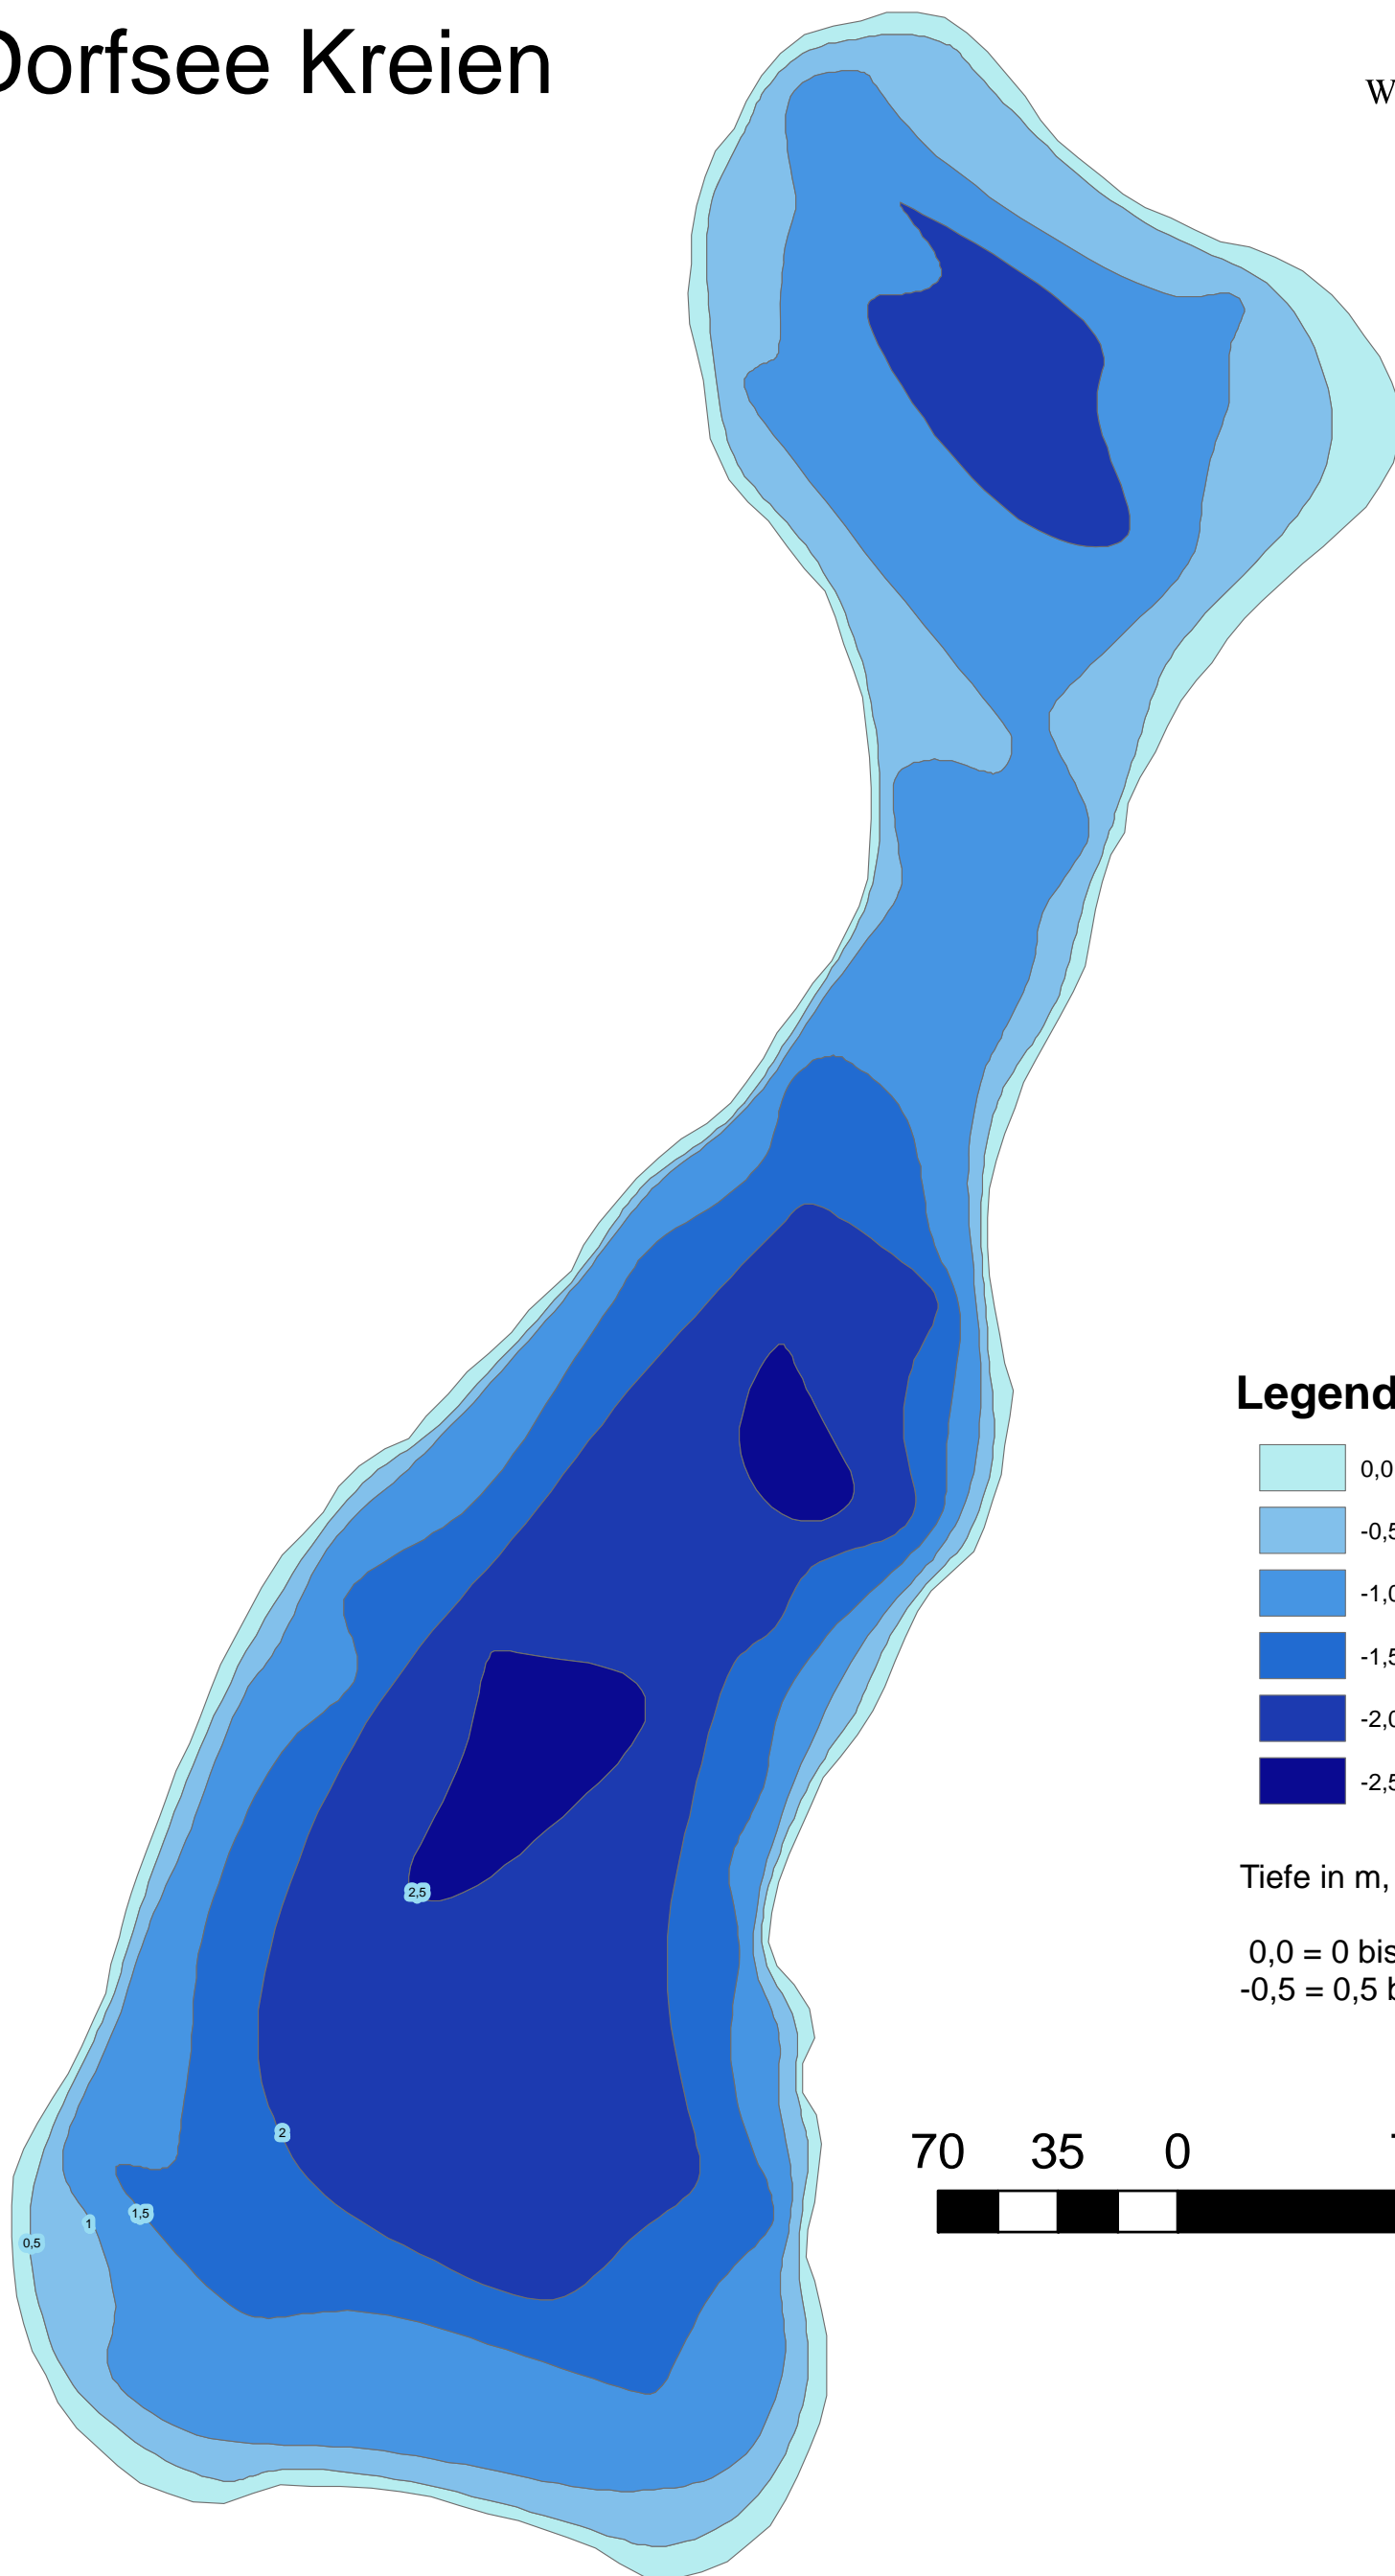

Dorfsee Kreien

Legende

Tiefe in m, z. B.:

0,0 = 0 bis < 0,5 m tief-
-0,5 = 0,5 bis < 1 m tief ...