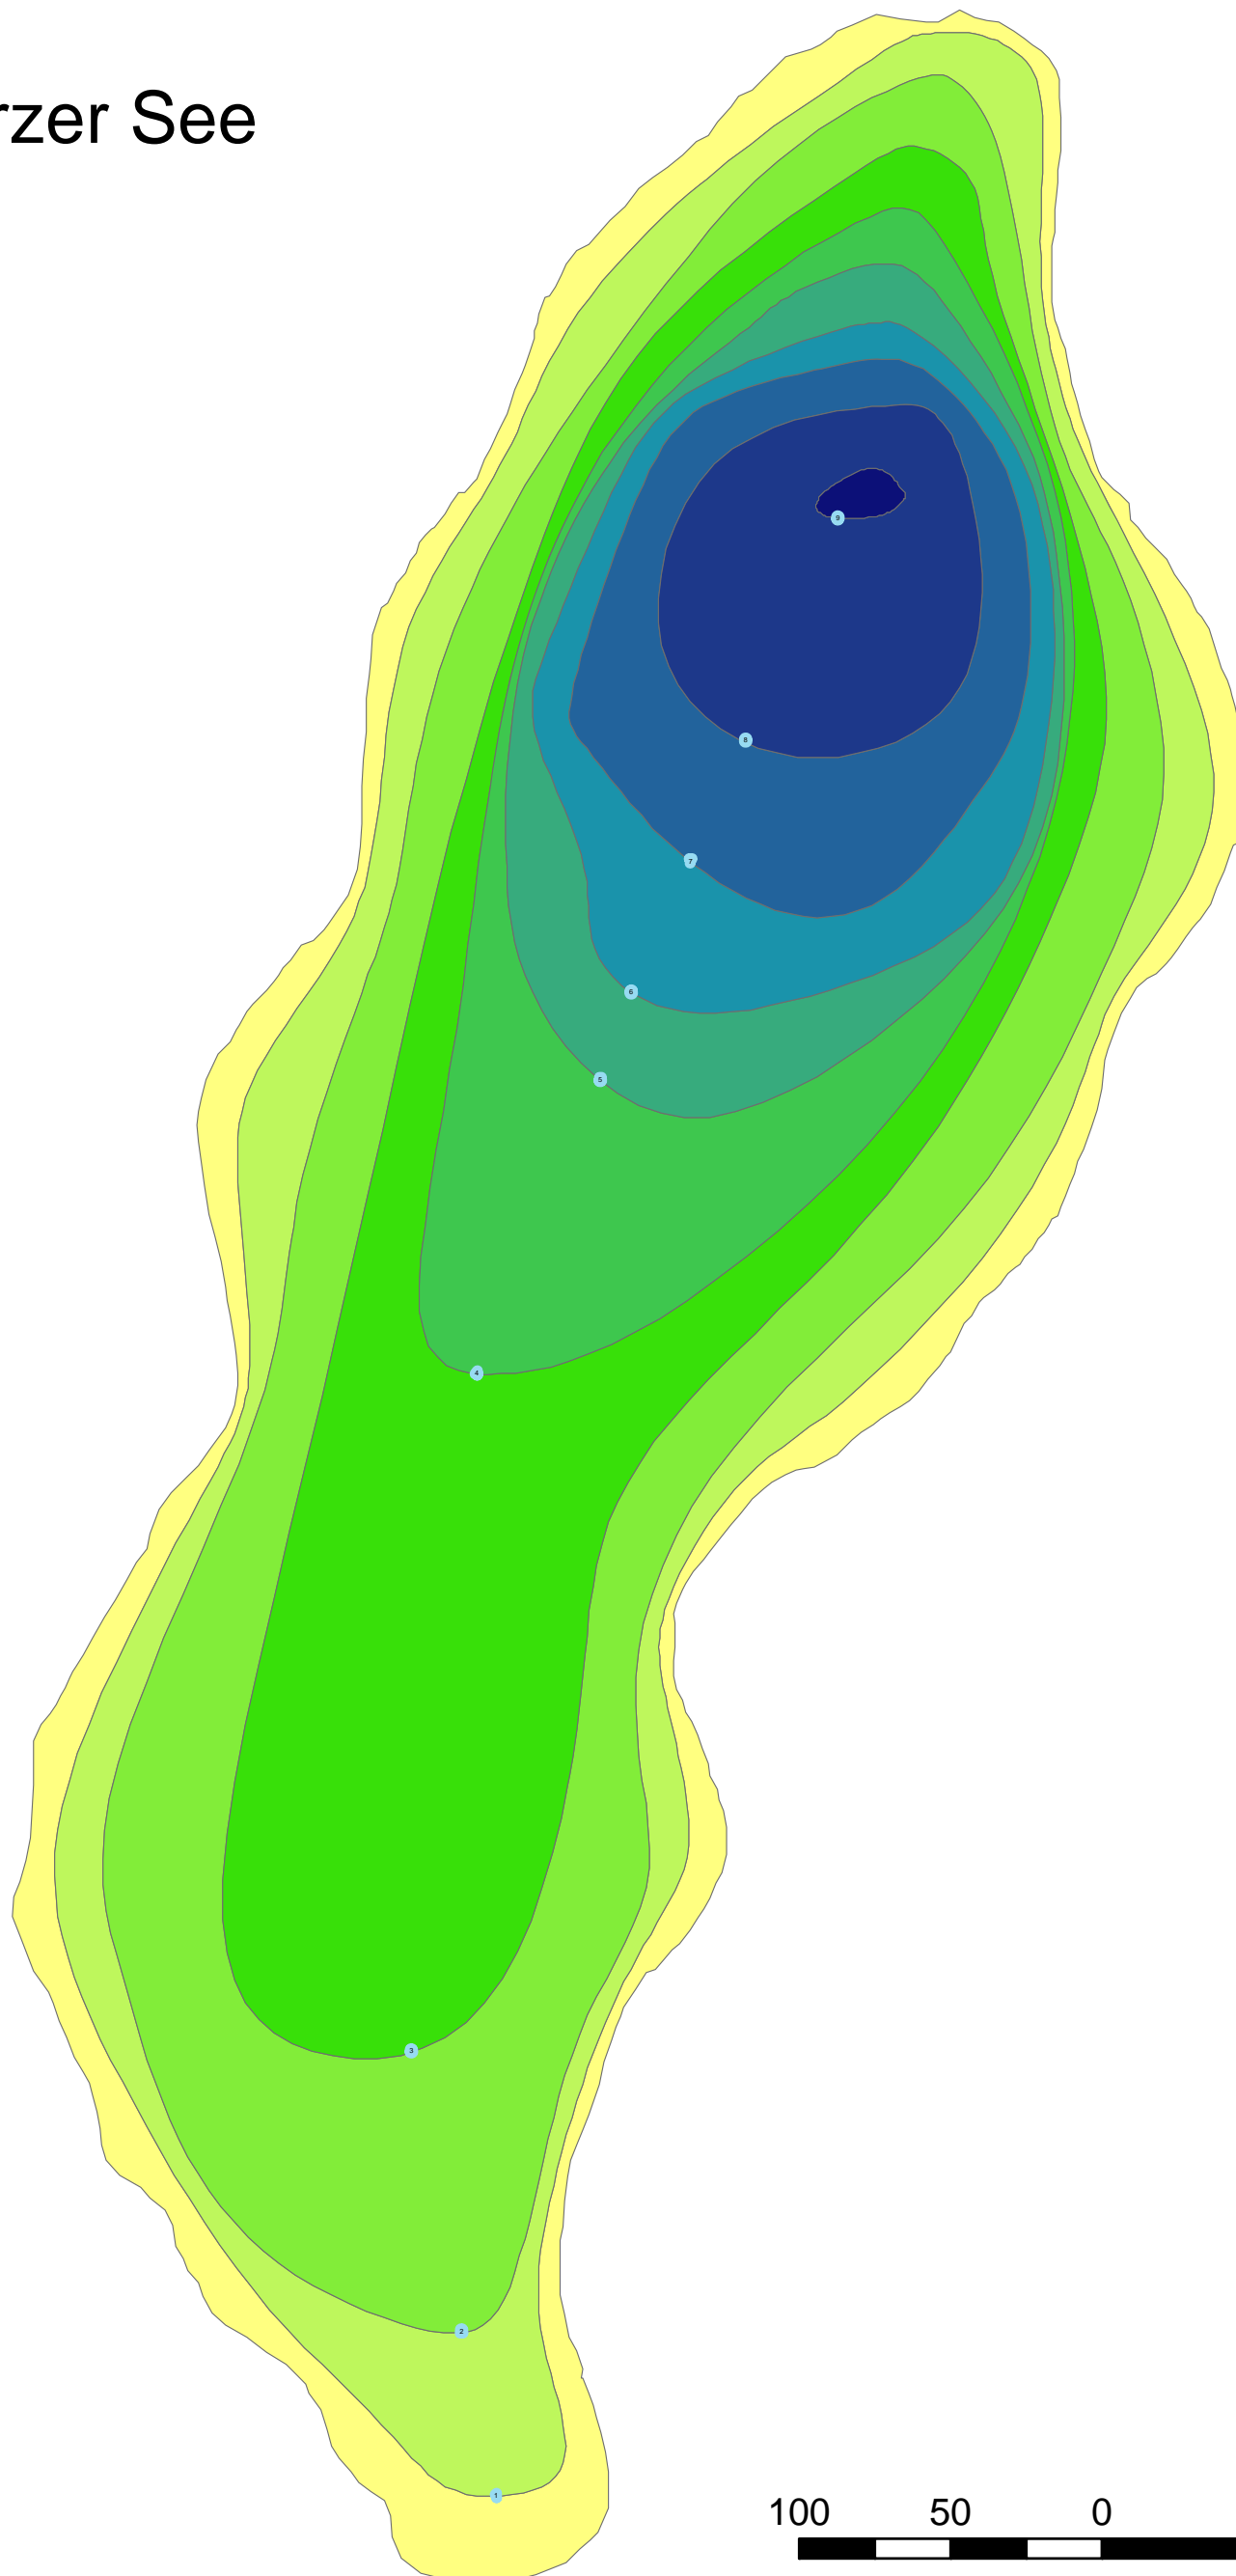

# Gaarzer See

### Legende

- 0,0
- 1,0
- 2,0
- 3,0
- 4,0
- 5,0
- 6,0
- 7,0
- 8,0
- 9,0

Tiefe in m, z. B.:

- 0 = 0 bis < 1 m tief
- 1 = 1 bis < 2 m tief ...