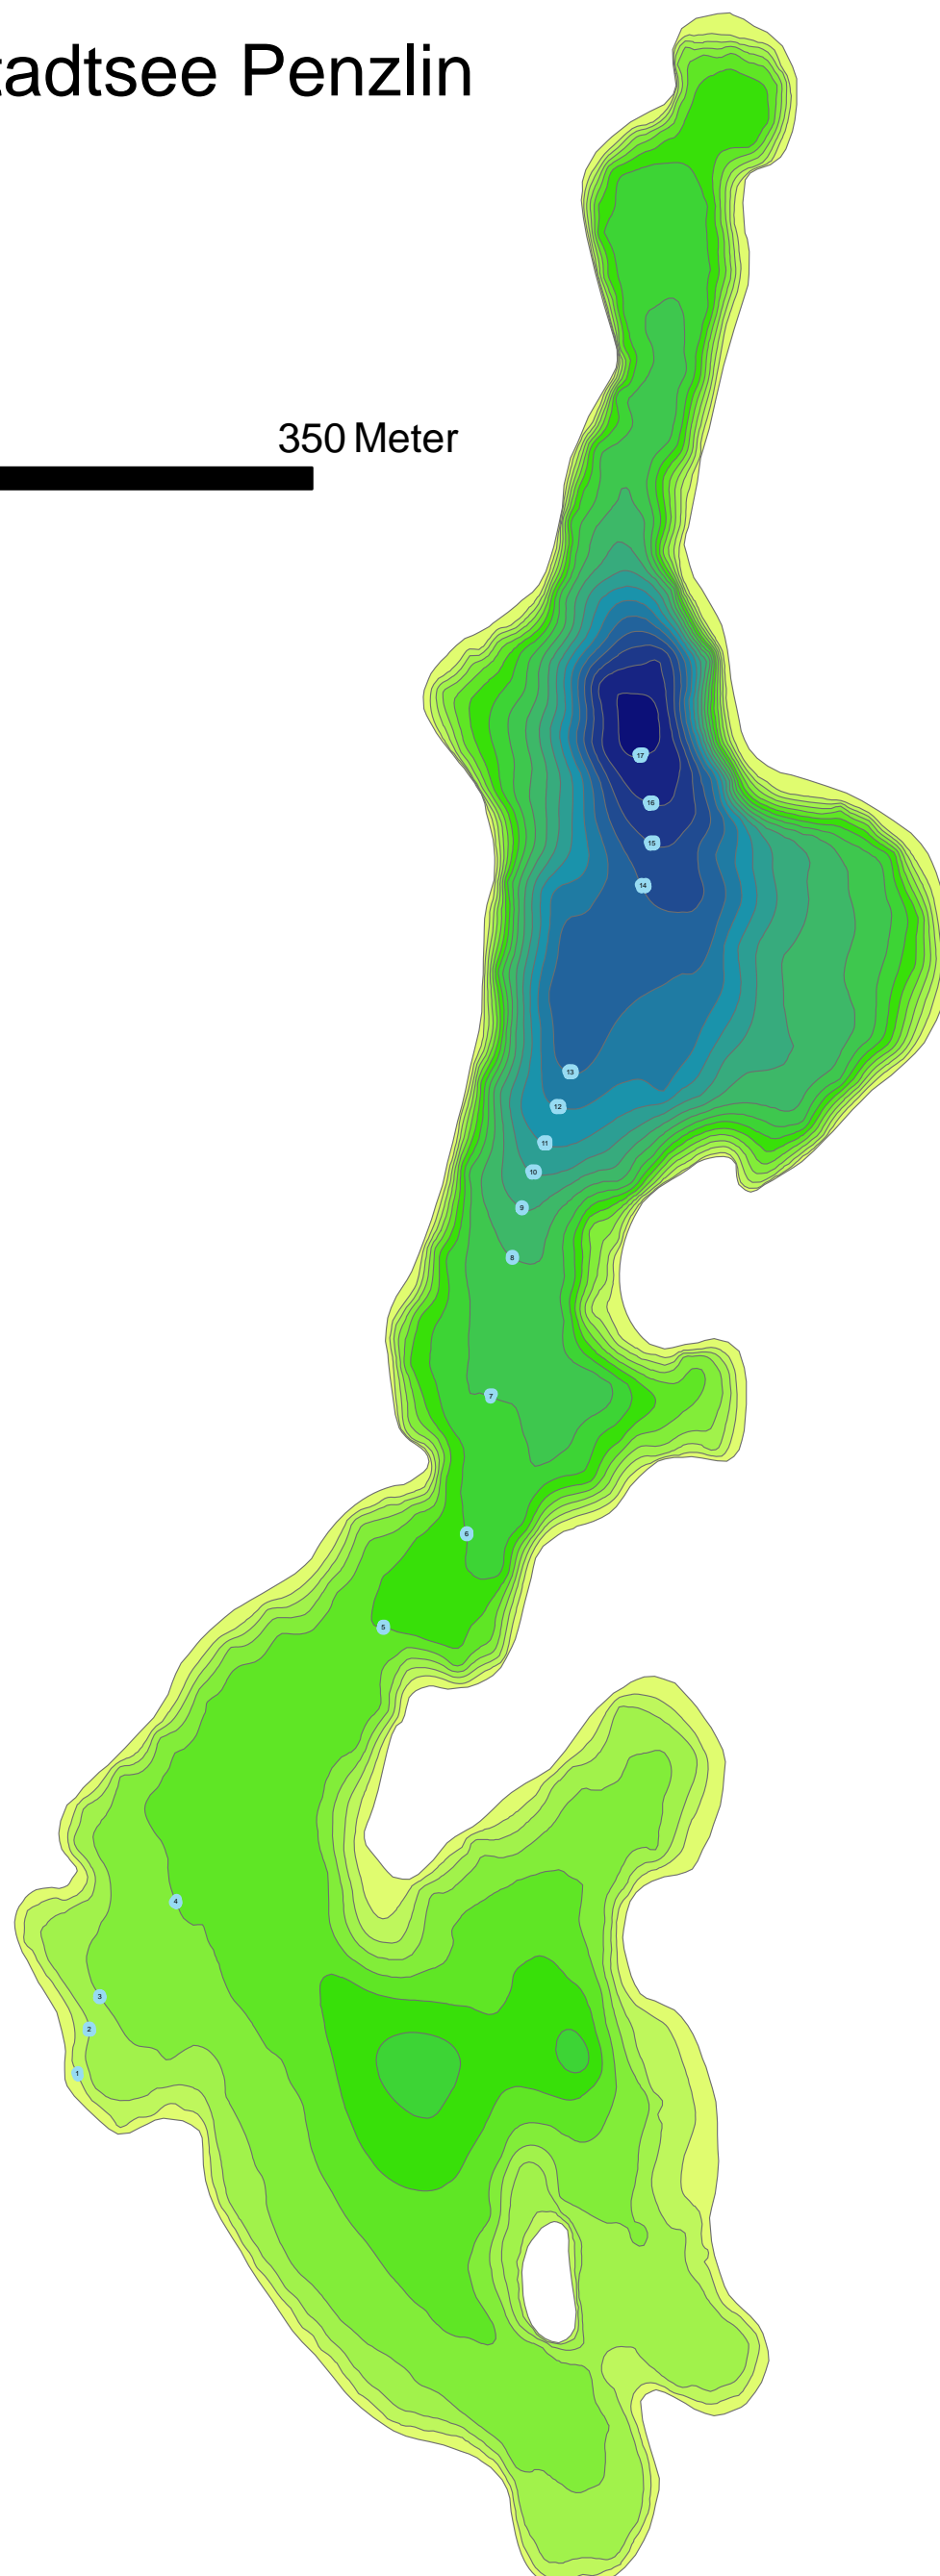

Großer Stadtsee Penzlin

350 175 0 350 Meter

Legende

- Insel
- 0,0
- 1,0
- 2,0
- 3,0
- 4,0
- 5,0
- 6,0
- 7,0
- 8,0
- 9,0
- 10,0
- 11,0
- 12,0
- 13,0
- 14,0
- 15,0
- 16,0
- 17,0

Tiefe in m, z. B.:

- 0 = 0 bis < 1 m tief-
- 1 = 1 bis < 2 m tief ...