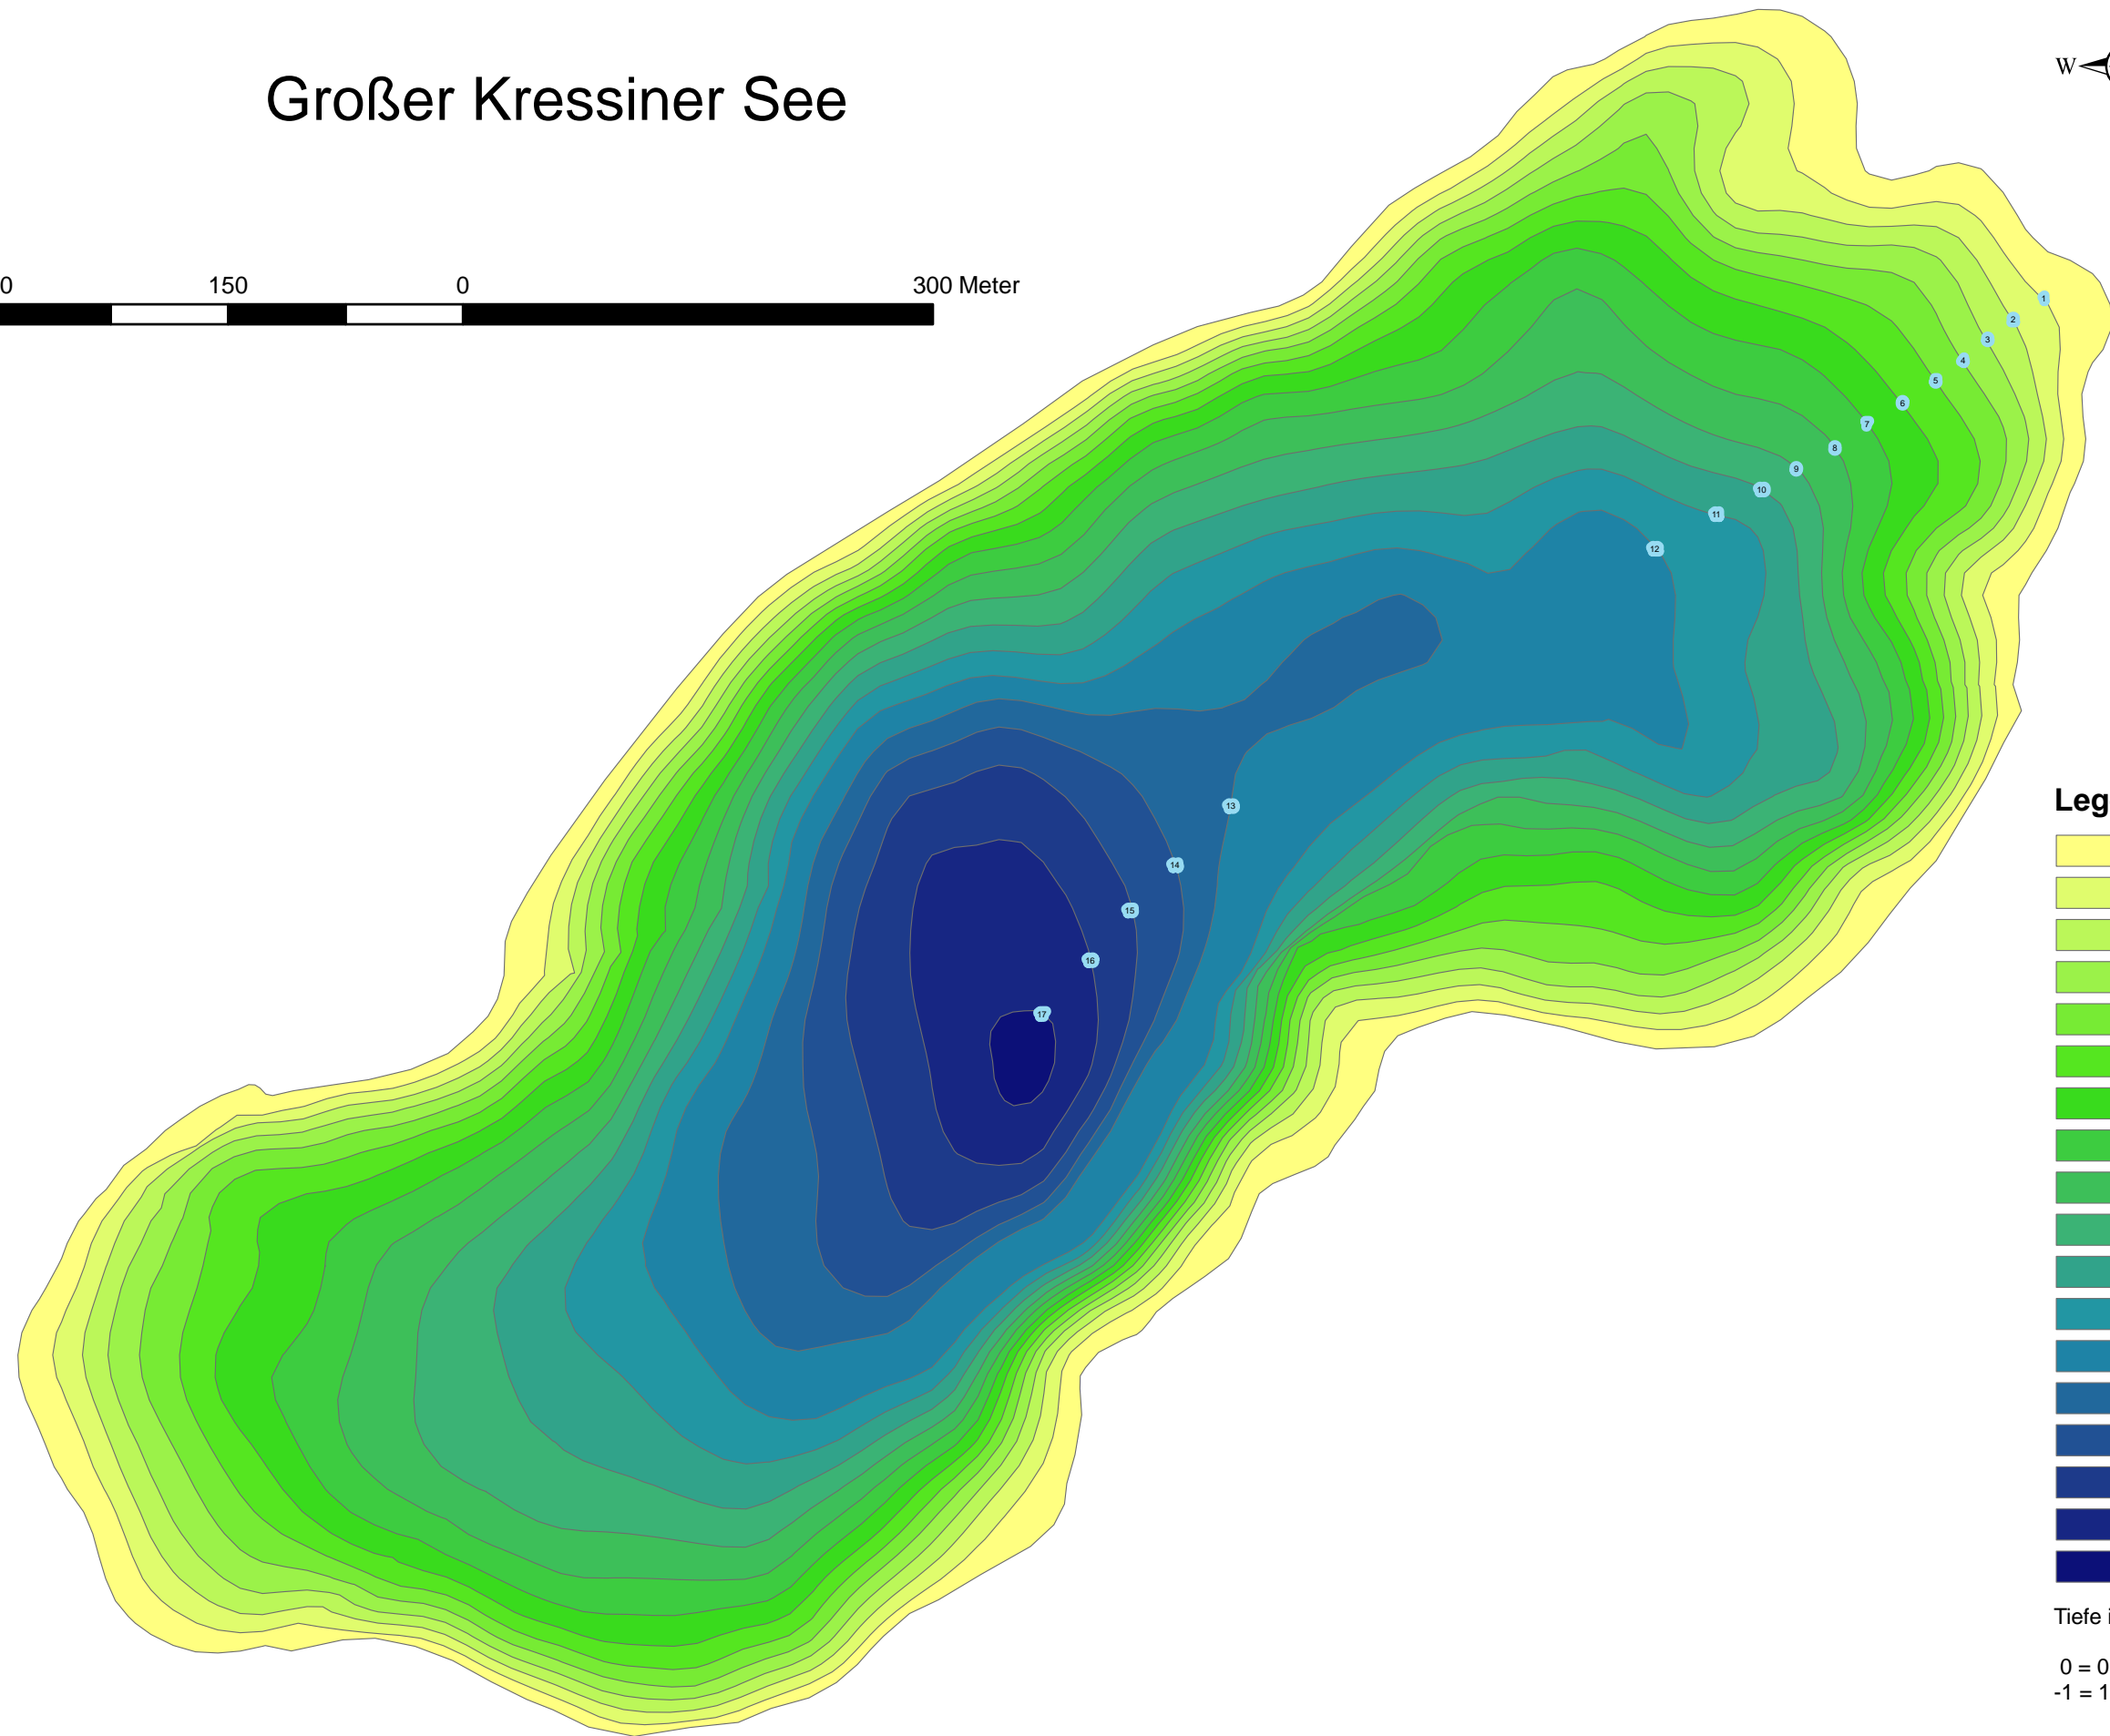

Großer Kressiner See

Legende

Tiefe in m, z. B.:

0 = 0 bis < 1 m tief
-1 = 1 bis < 2 m tief ...