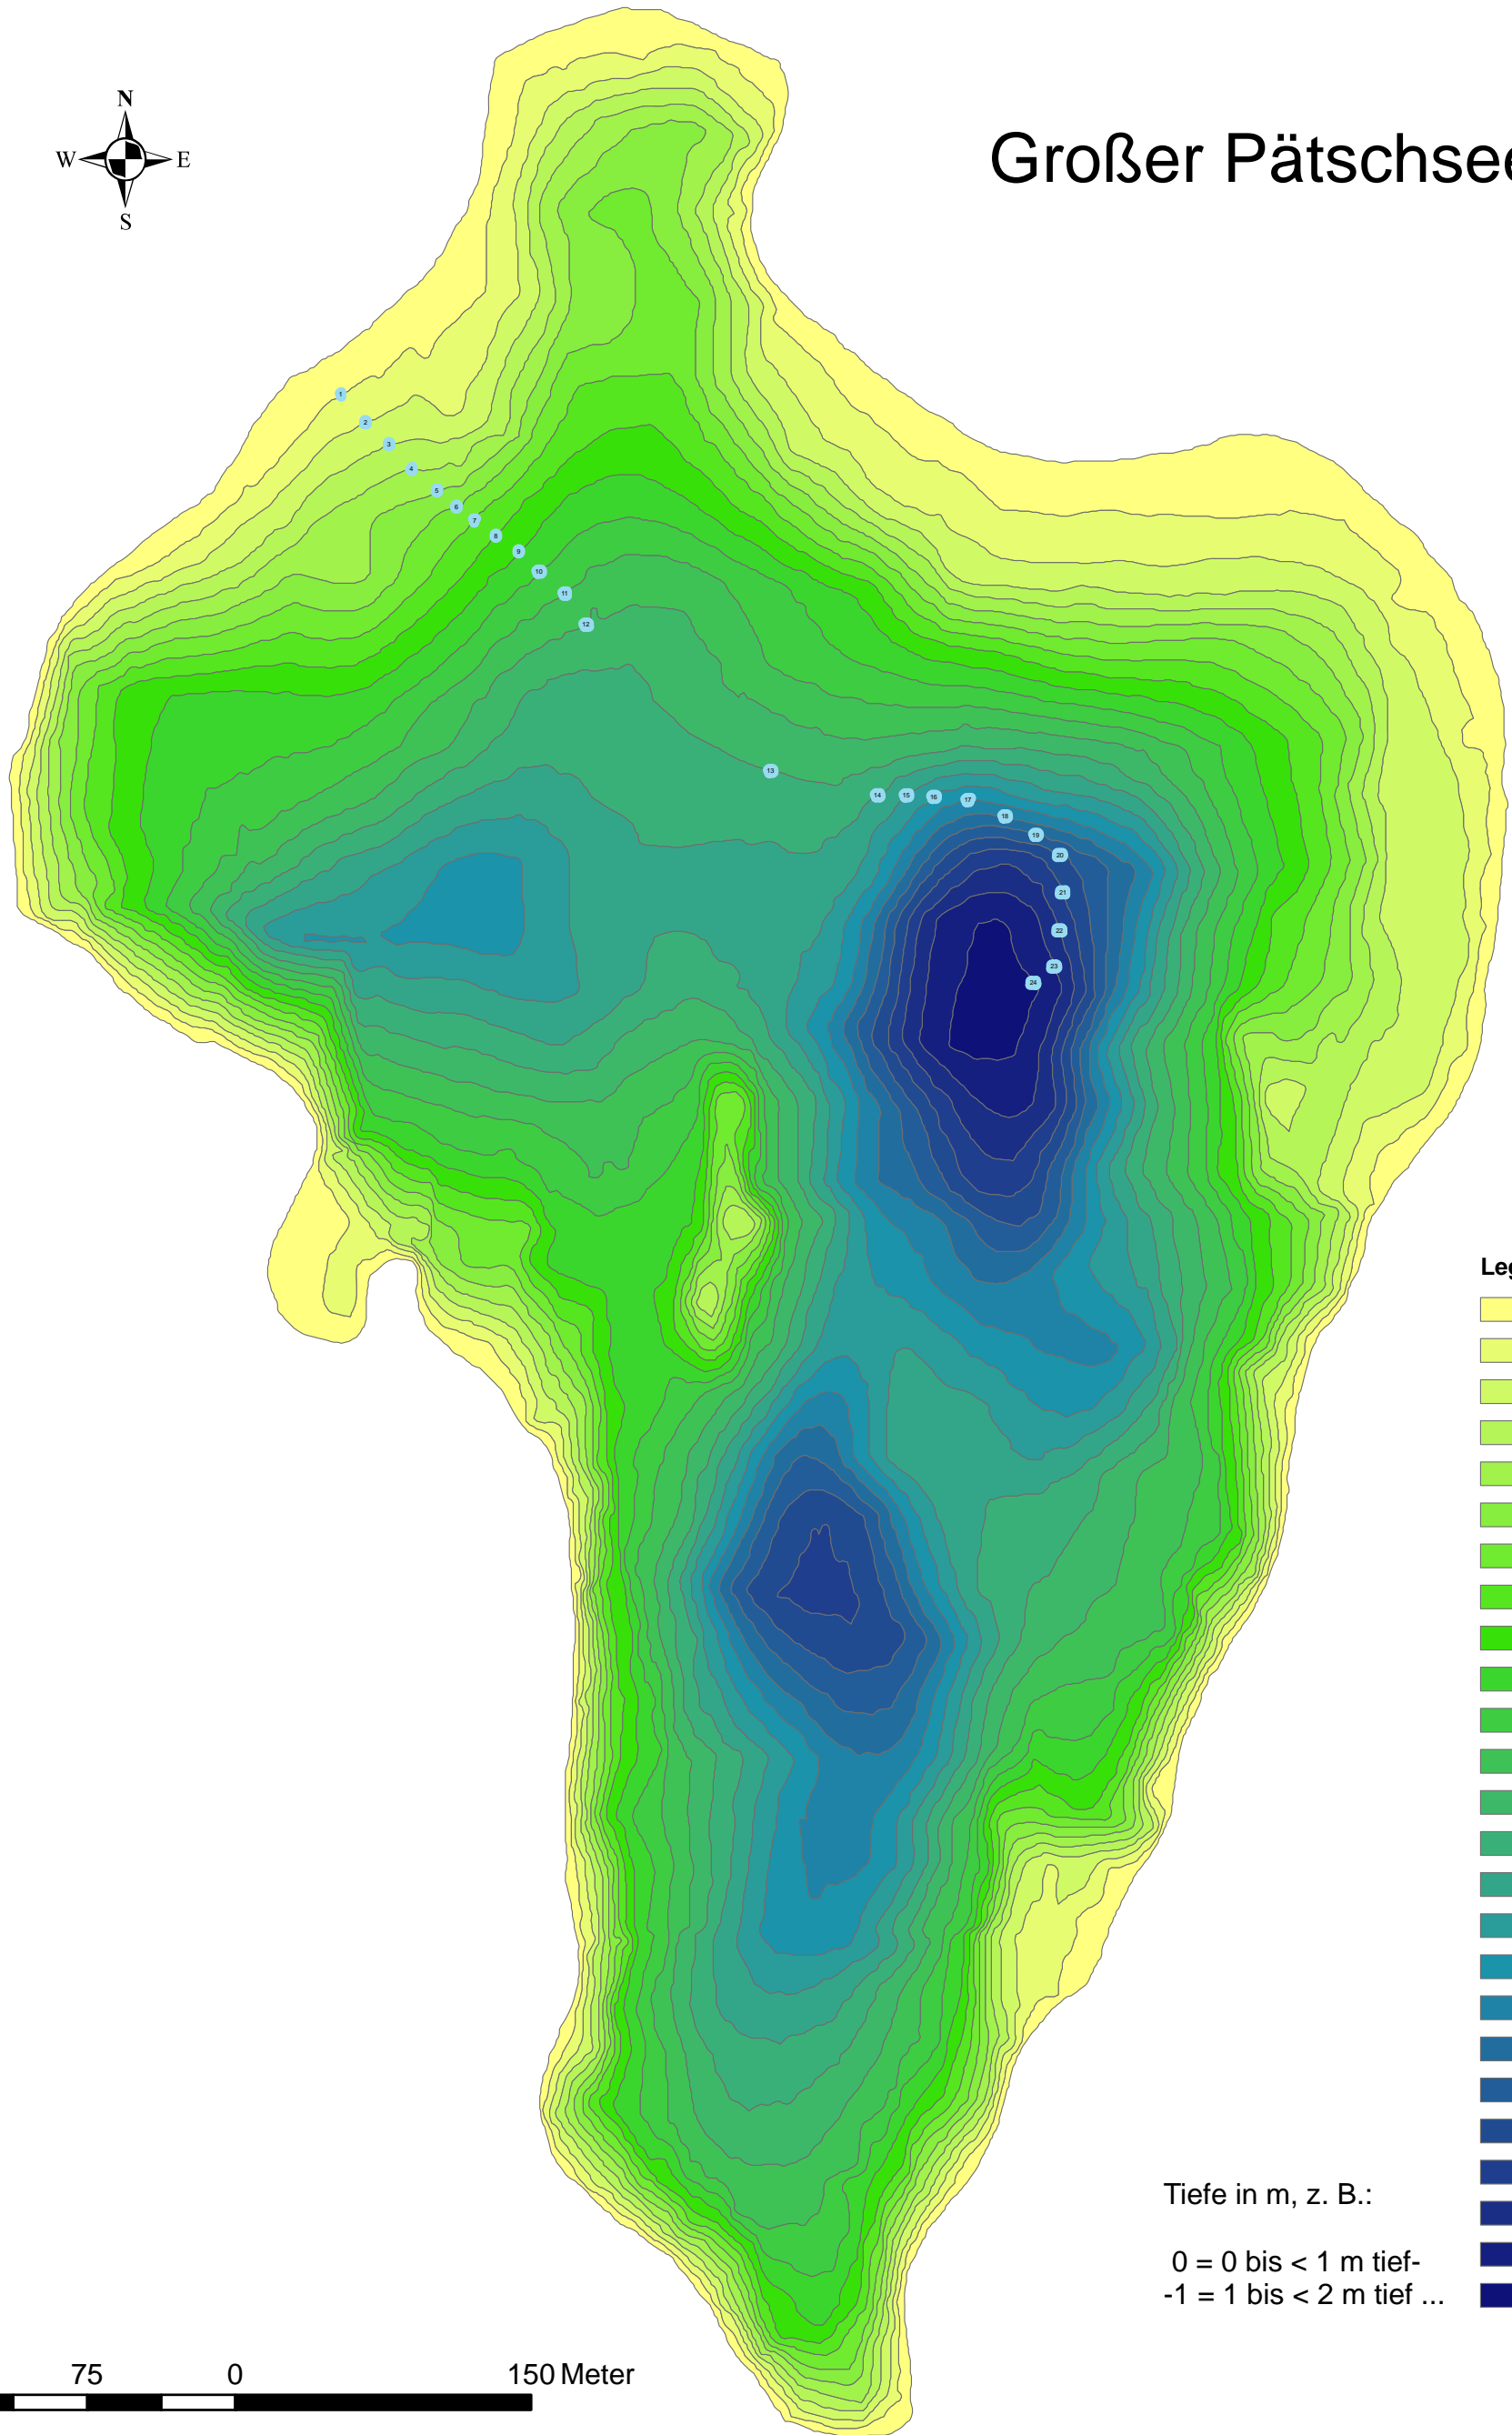

# Großer Pättschsee

**Legende**

0,0
-1,0
-2,0
-3,0
-4,0
-5,0
-6,0
-7,0
-8,0
-9,0
-10,0
-11,0
-12,0
-13,0
-14,0
-15,0
-16,0
-17,0
-18,0
-19,0
-20,0
-21,0
-22,0
-23,0
-24,0

Tiefe in m, z. B.:

0 = 0 bis < 1 m tief-  
-1 = 1 bis < 2 m tief ...