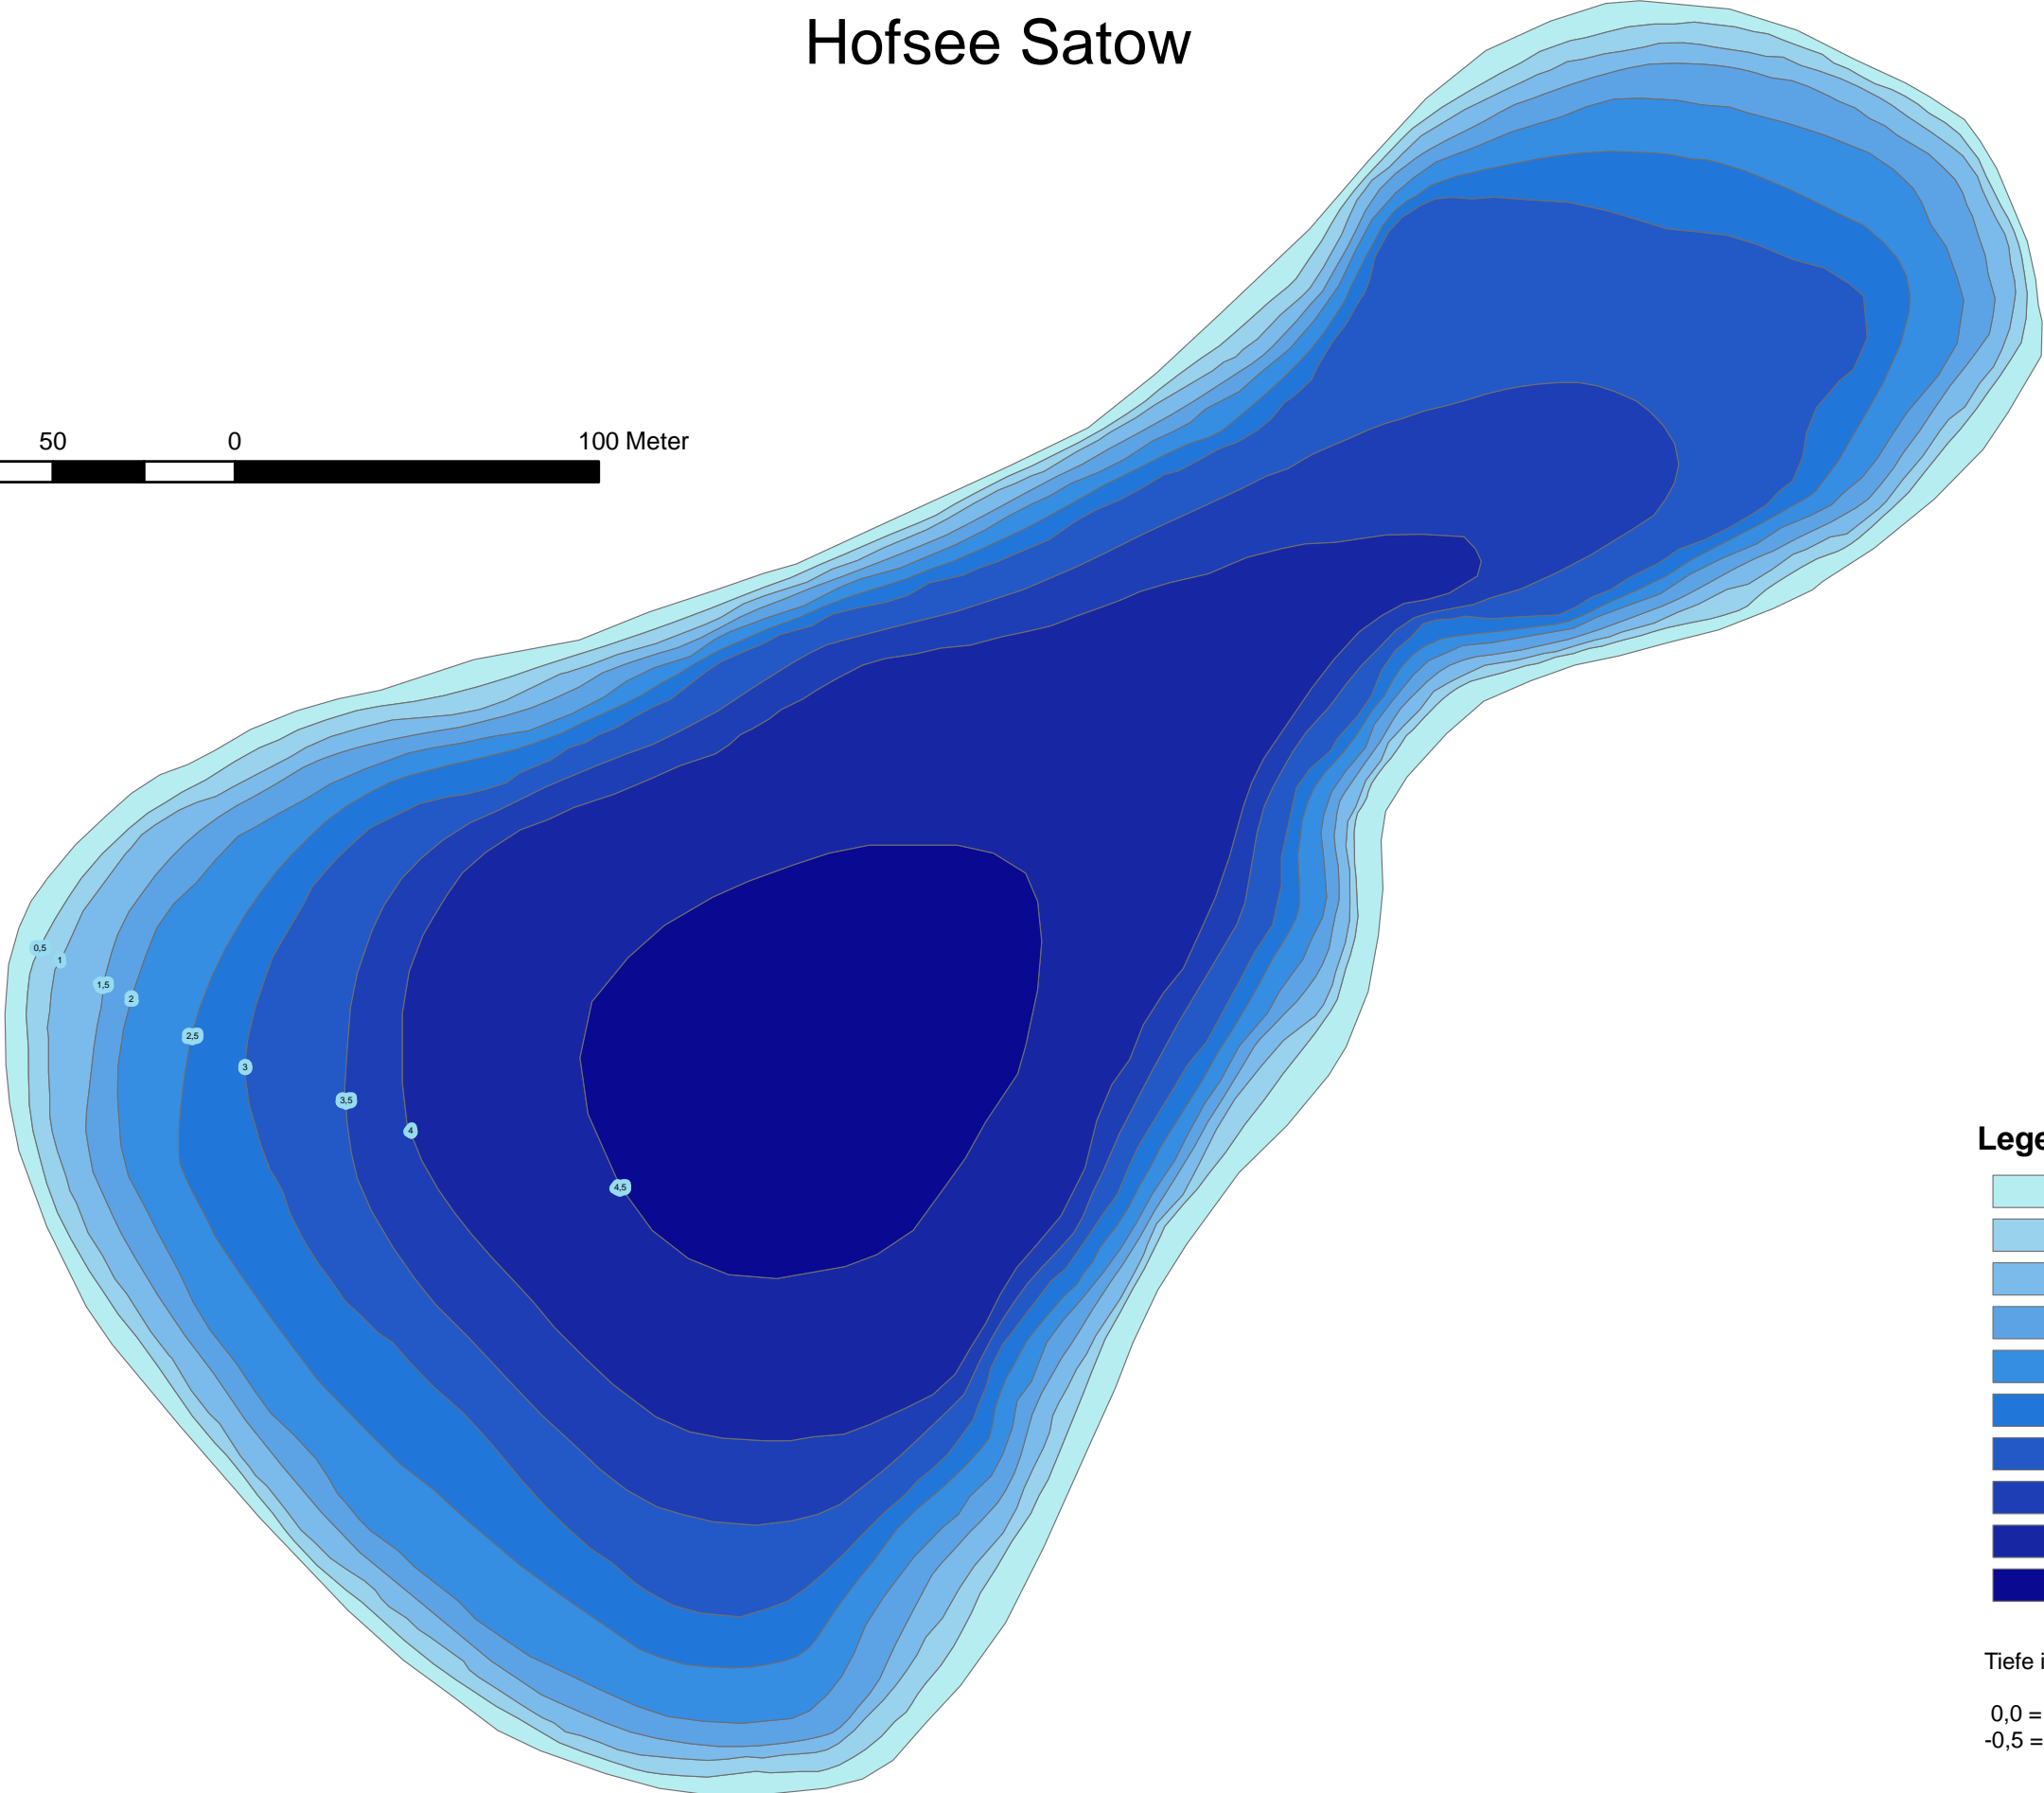

# Hofsee Satow

### Legende

Tiefe in m, z. B.:  
0,0 = 0 bis < 0,5 m tief-  
-0,5 = 0,5 bis < 1 m tief ...

Quelle: Ministerium für Landwirtschaft, Umwelt und Verbraucherschutz M-V, Seenreferat, 1996