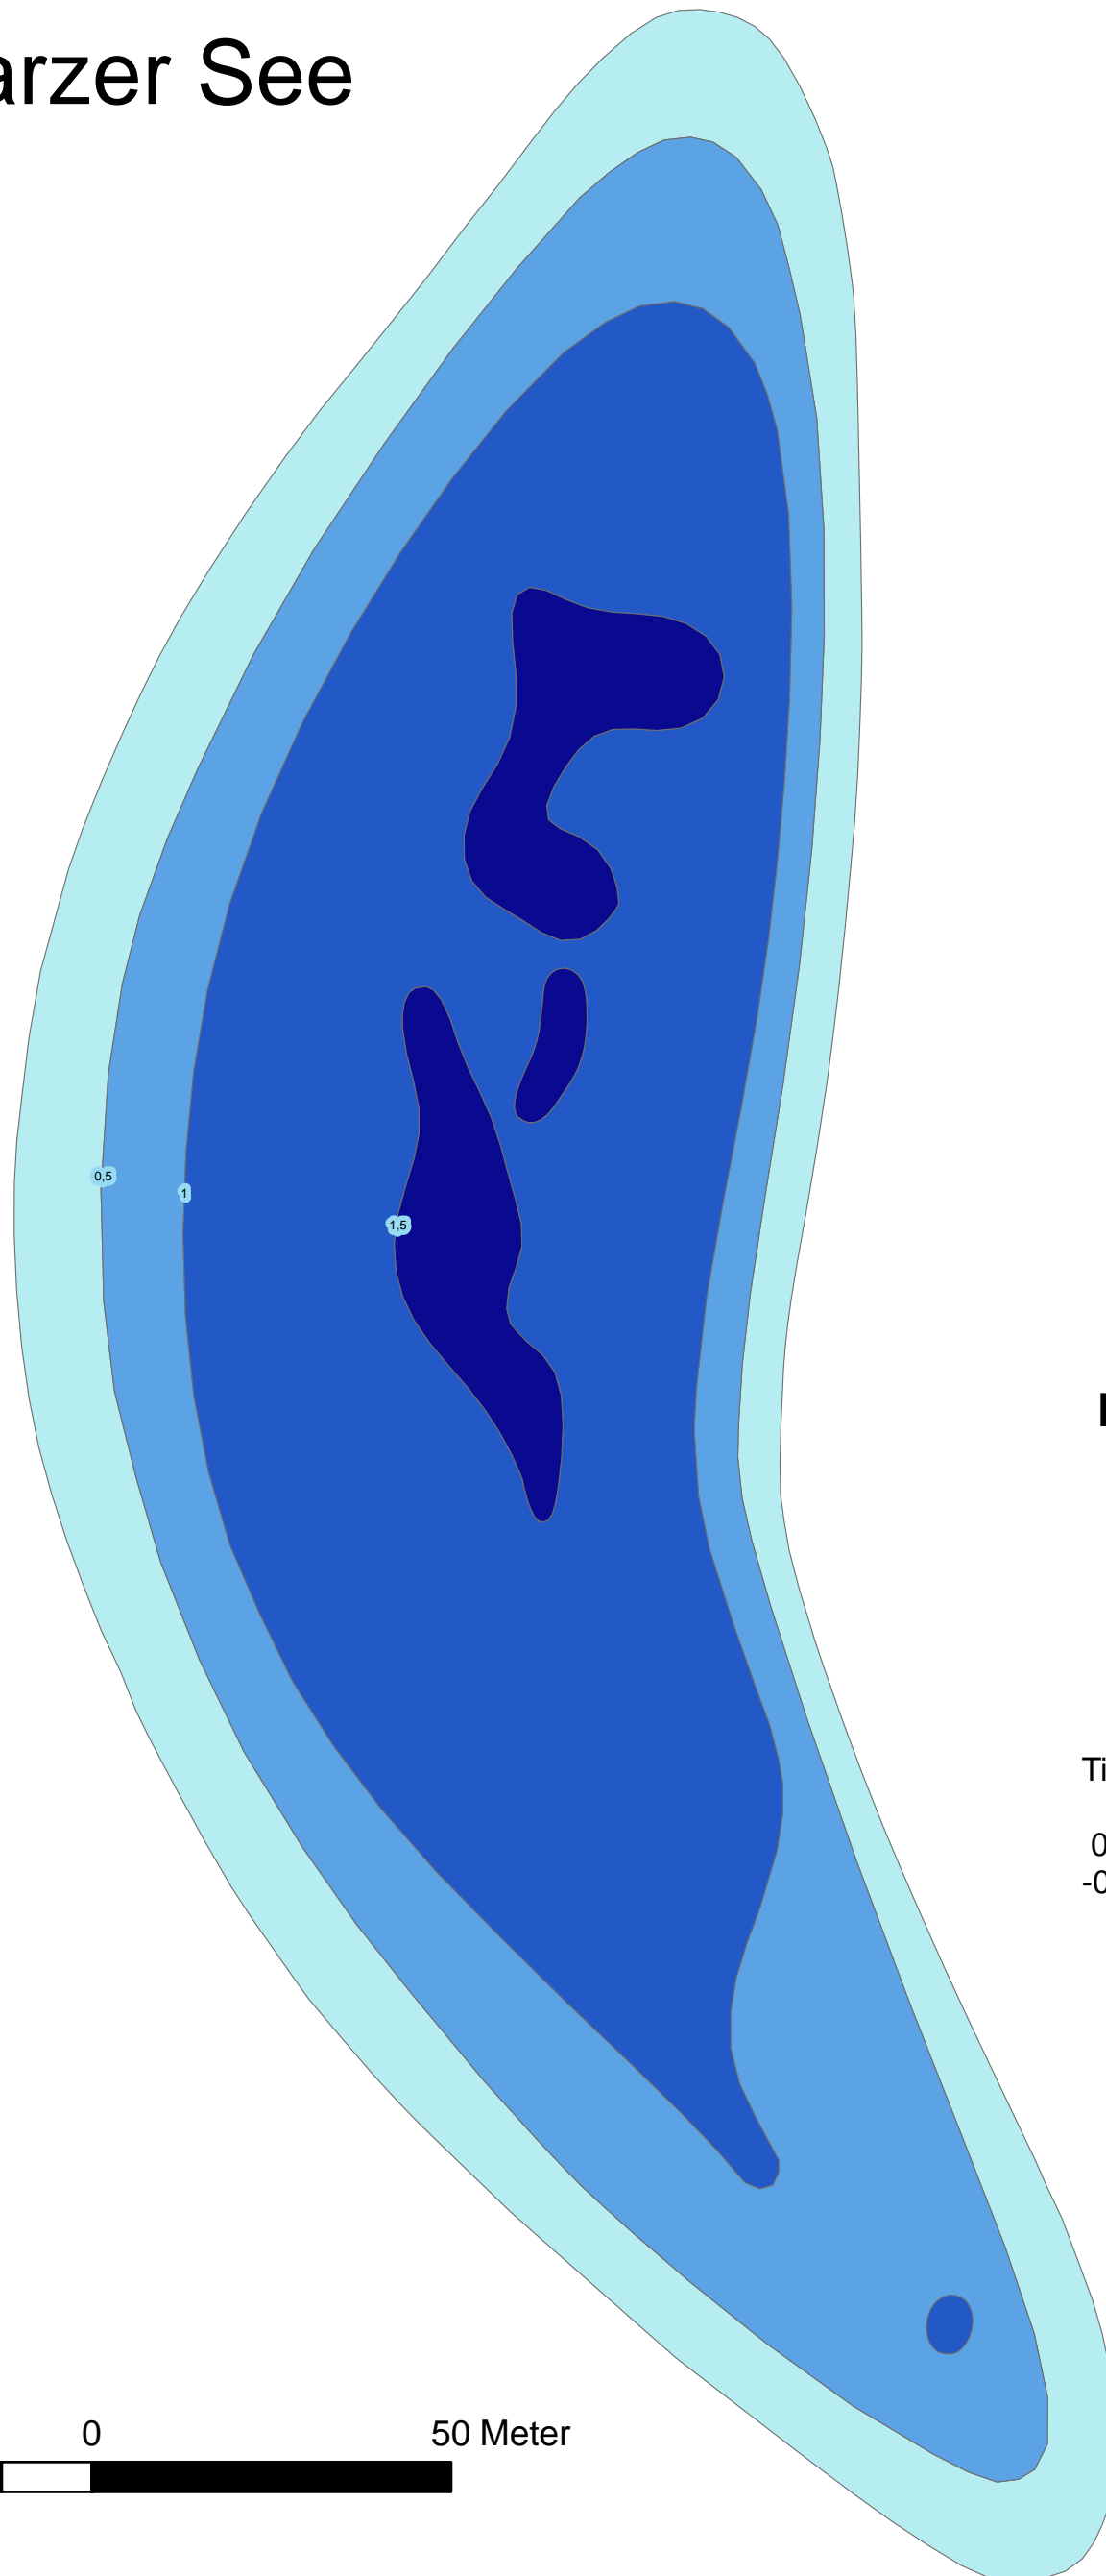

# Schwarzer See

## Legende

Tiefe in m, z. B.:

0,0 = 0 bis < 0,5 m tief-  
-0,5 = 0,5 bis < 1 m tief ...