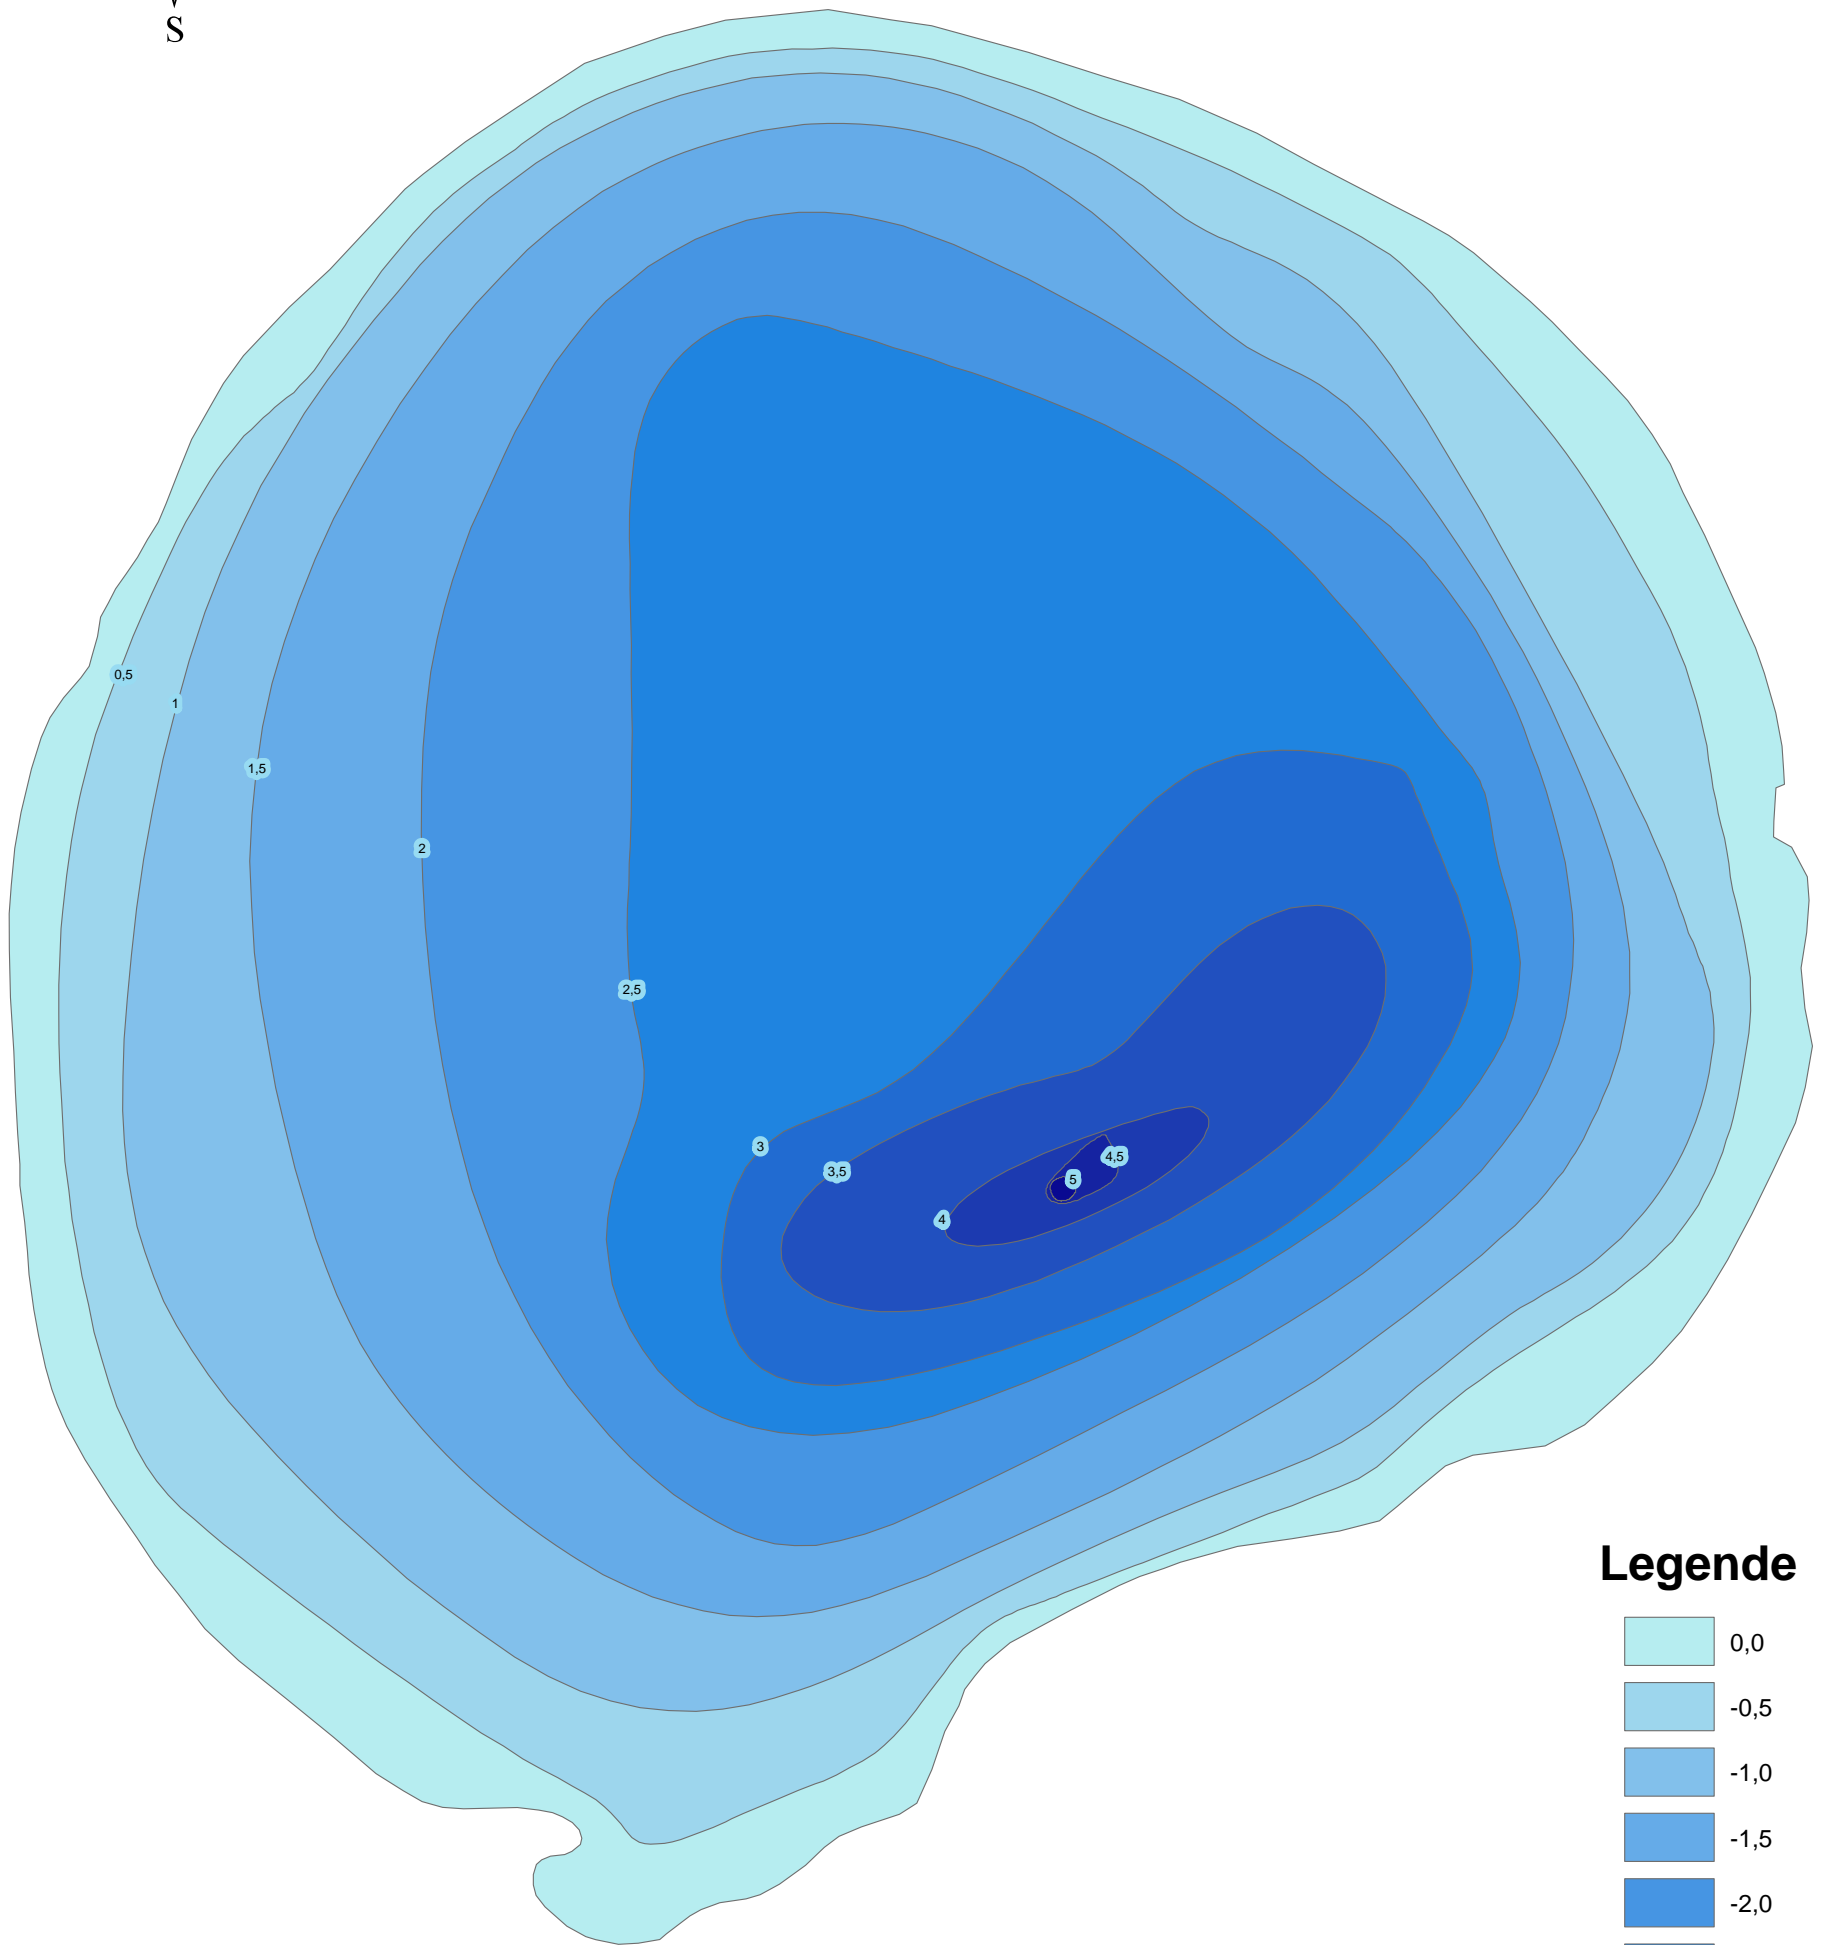

Treptowsee

Legende

Tiefe in m, z. B.:

0,0 = 0 bis < 0,5 m tief-

-0,5 = 0,5 bis < 1 m tief ...