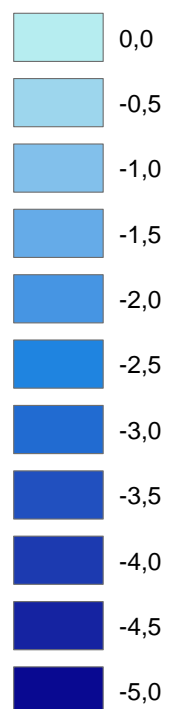

Treptowsee

Legende

Tiefe in m, z. B.:

0,0 = 0 bis < 0,5 m tief-

-0,5 = 0,5 bis < 1 m tief ...