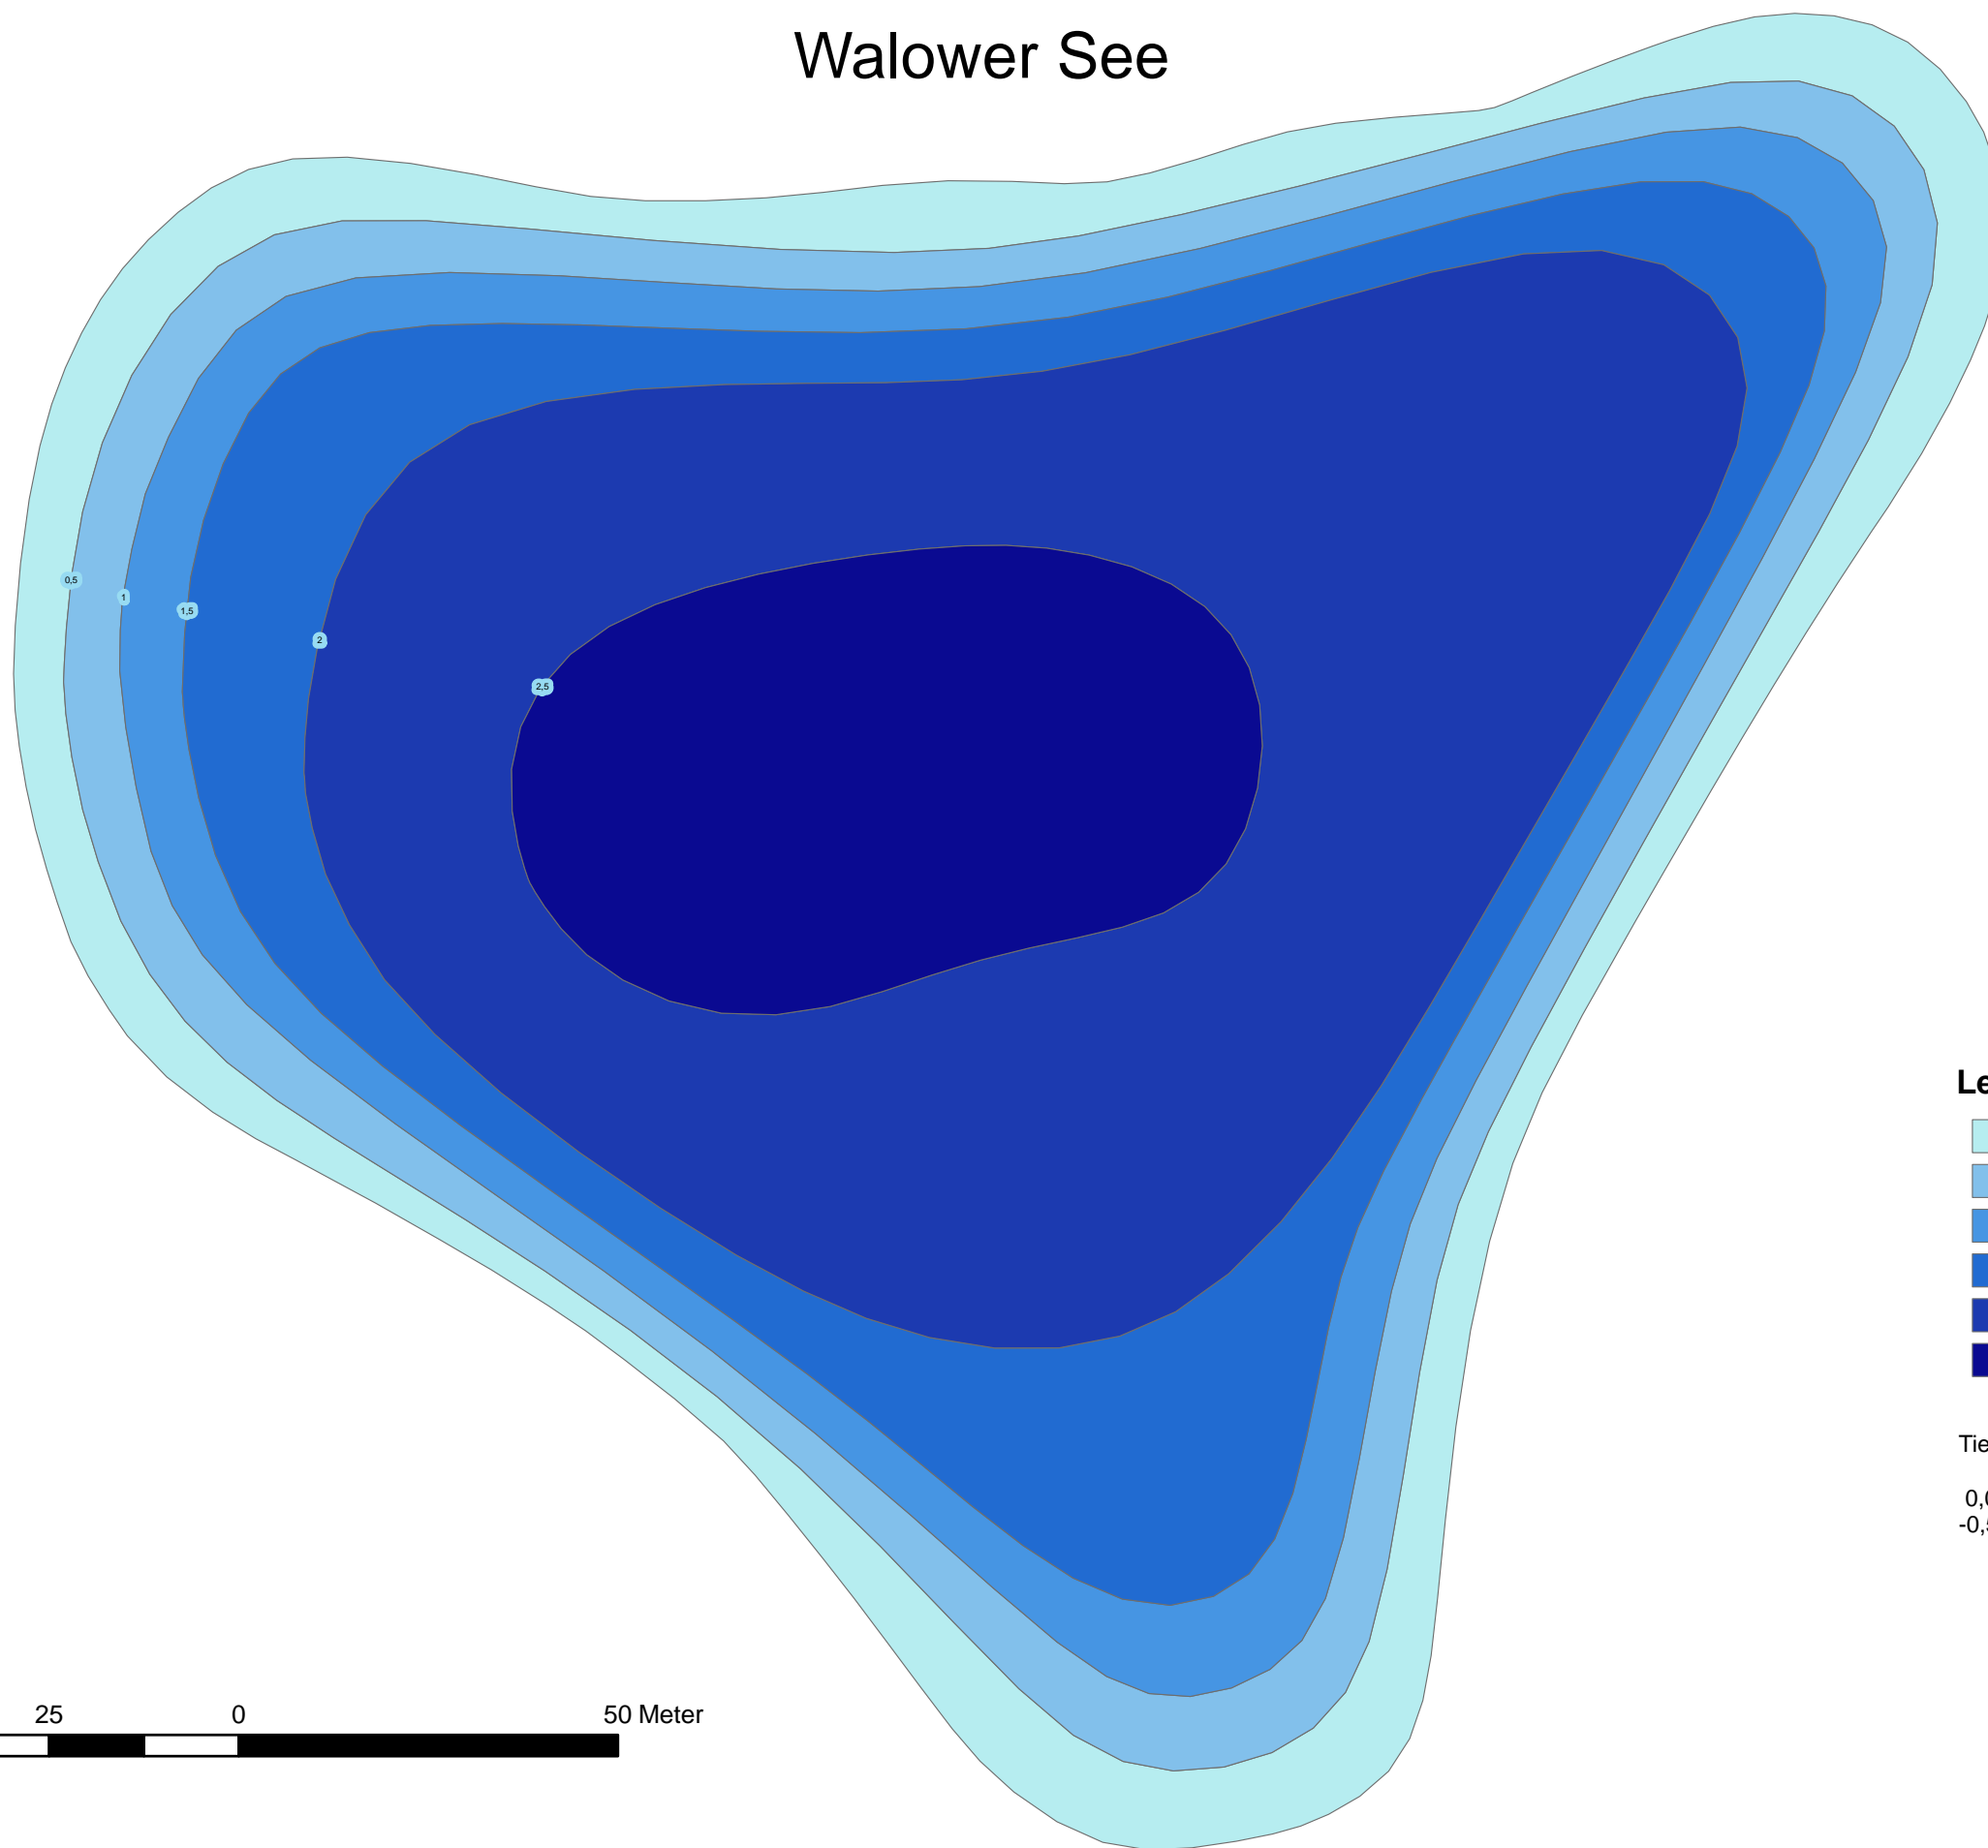

Walower See

Legende

Tiefe in m, z. B.:

0,0 = 0 bis < 0,5 m tief-
-0,5 = 0,5 bis < 1 m tief ...