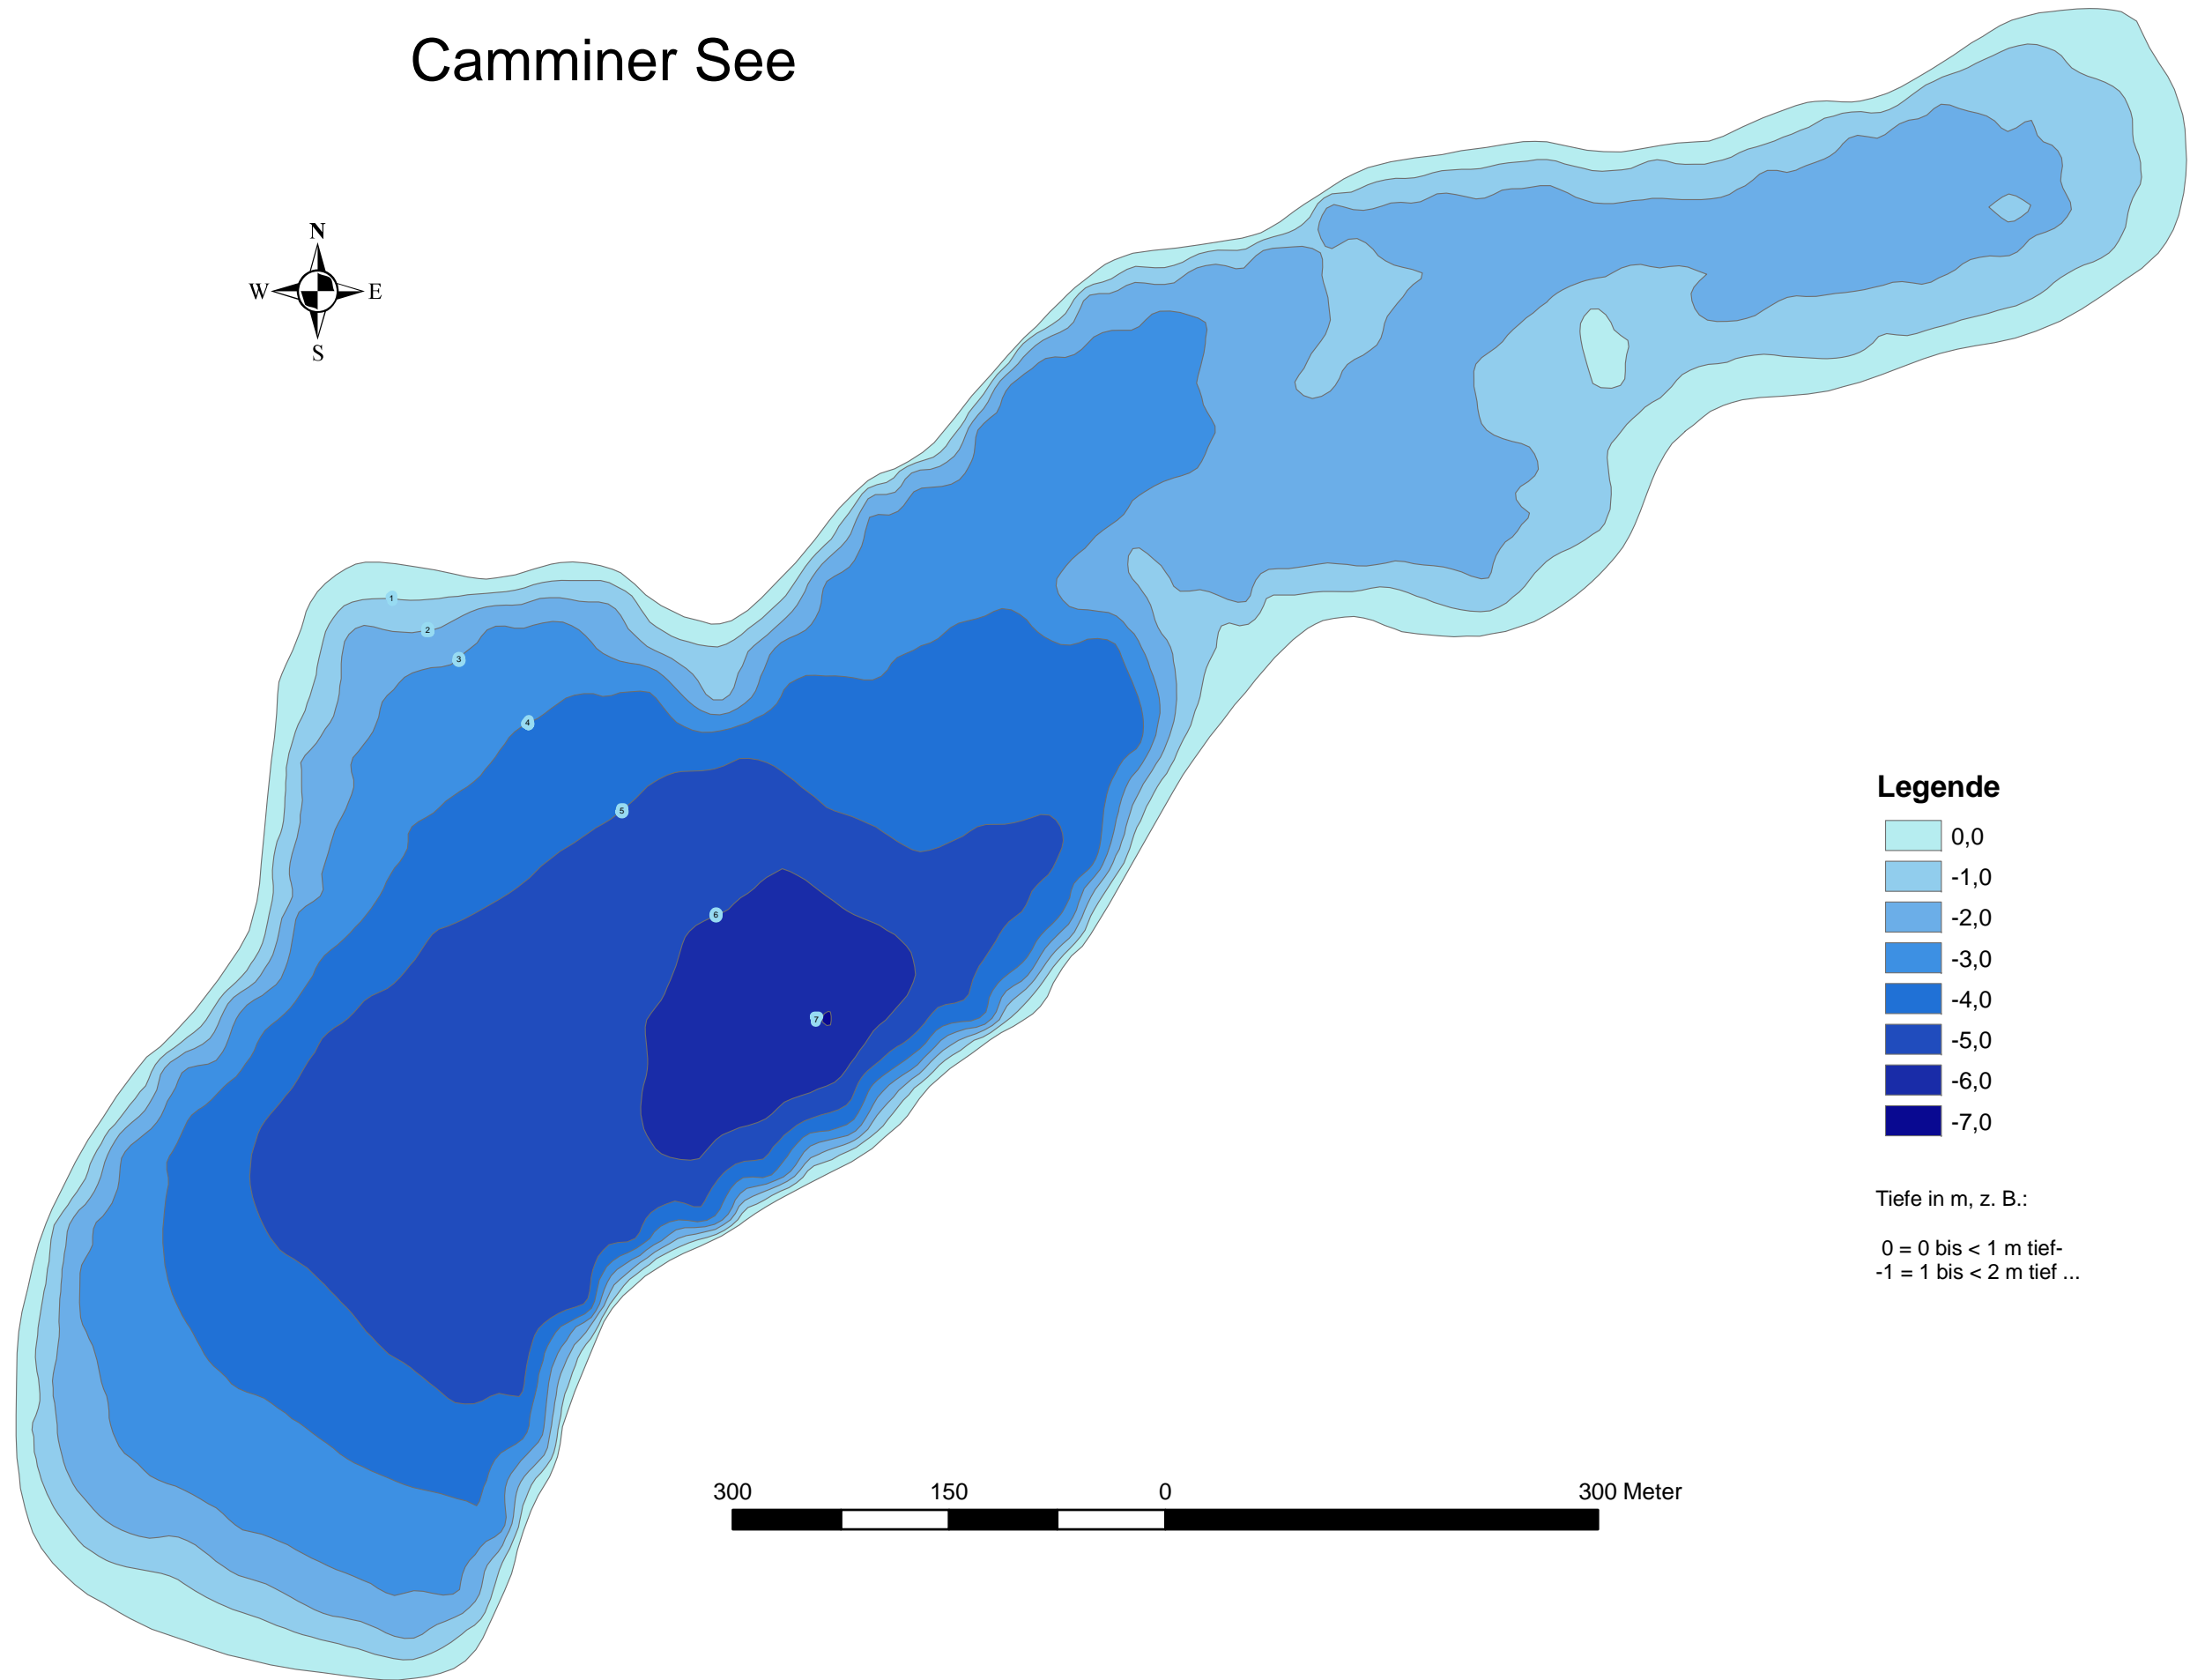

Camminer See

Legende

Tiefe in m, z. B.:

0 = 0 bis < 1 m tief-
-1 = 1 bis < 2 m tief ...