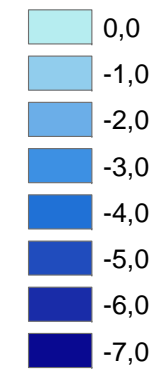

Camminer See

Legende

Tiefe in m, z. B.:

0 = 0 bis < 1 m tief-
-1 = 1 bis < 2 m tief ...