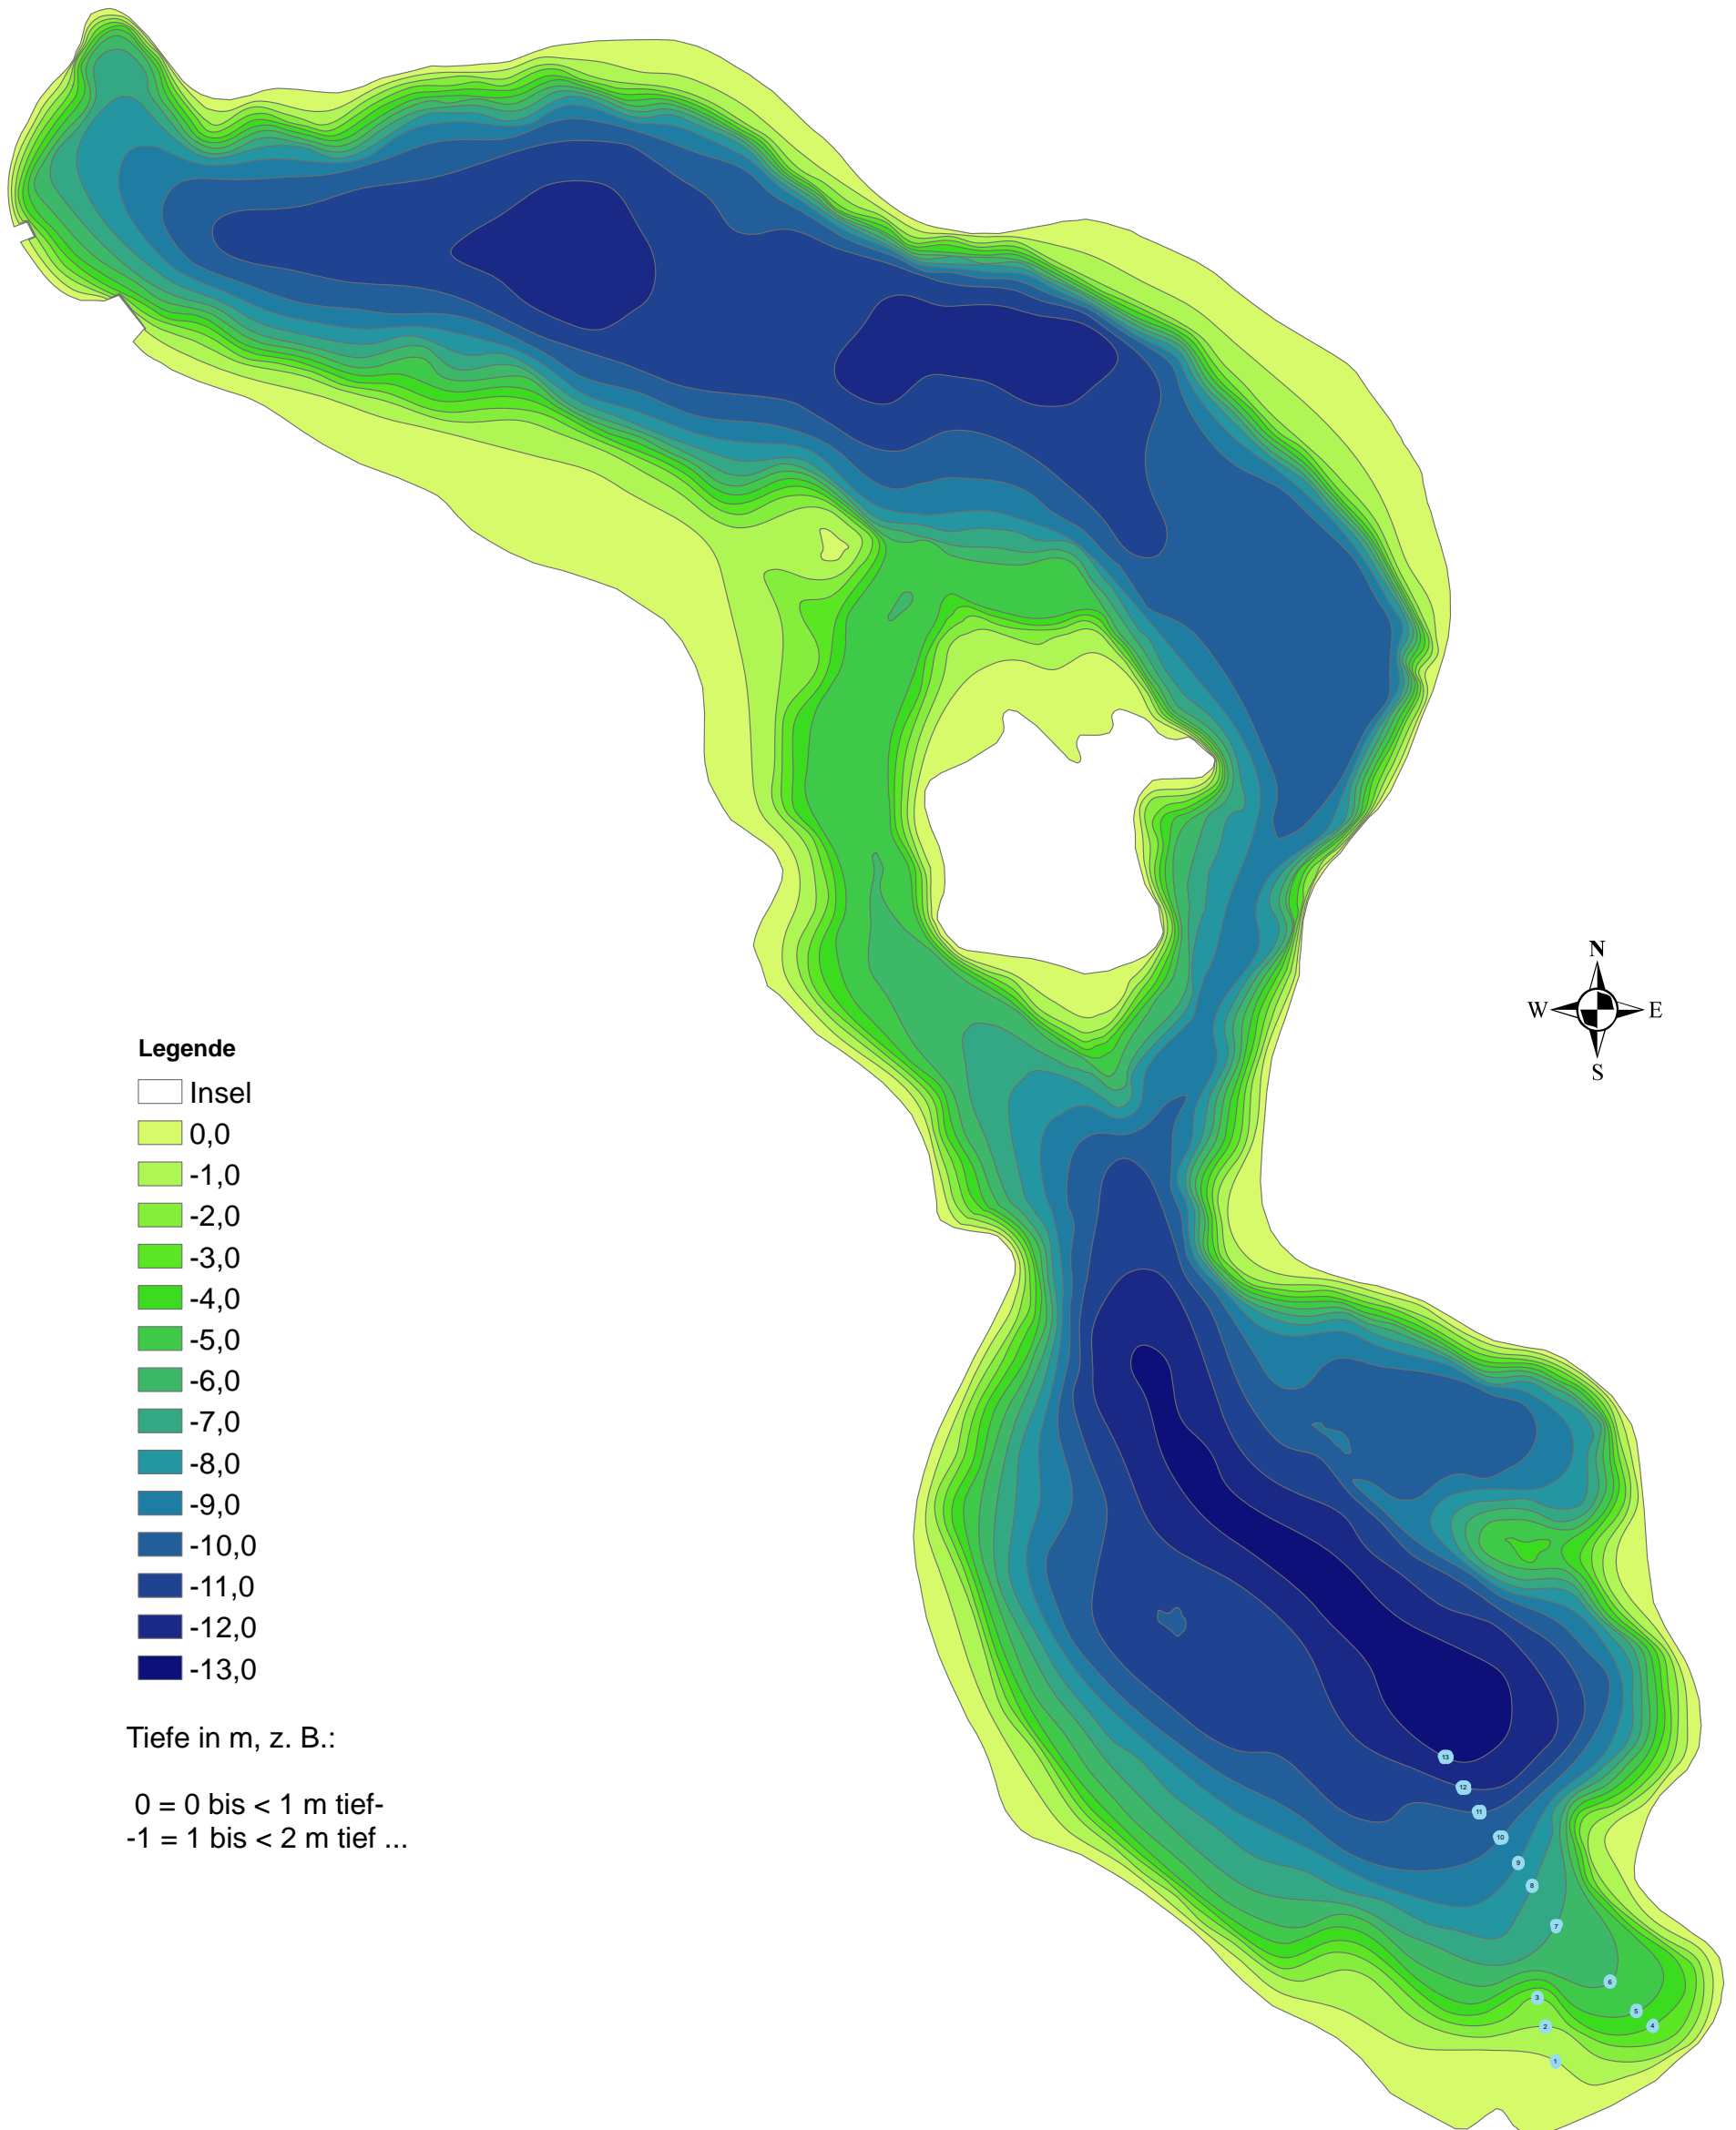

Feisnecksee

Legende

-  Insel
-  0,0
-  -1,0
-  -2,0
-  -3,0
-  -4,0
-  -5,0
-  -6,0
-  -7,0
-  -8,0
-  -9,0
-  -10,0
-  -11,0
-  -12,0
-  -13,0

Tiefe in m, z. B.:

0 = 0 bis < 1 m tief-
-1 = 1 bis < 2 m tief ...

360 180 0 360 Meter