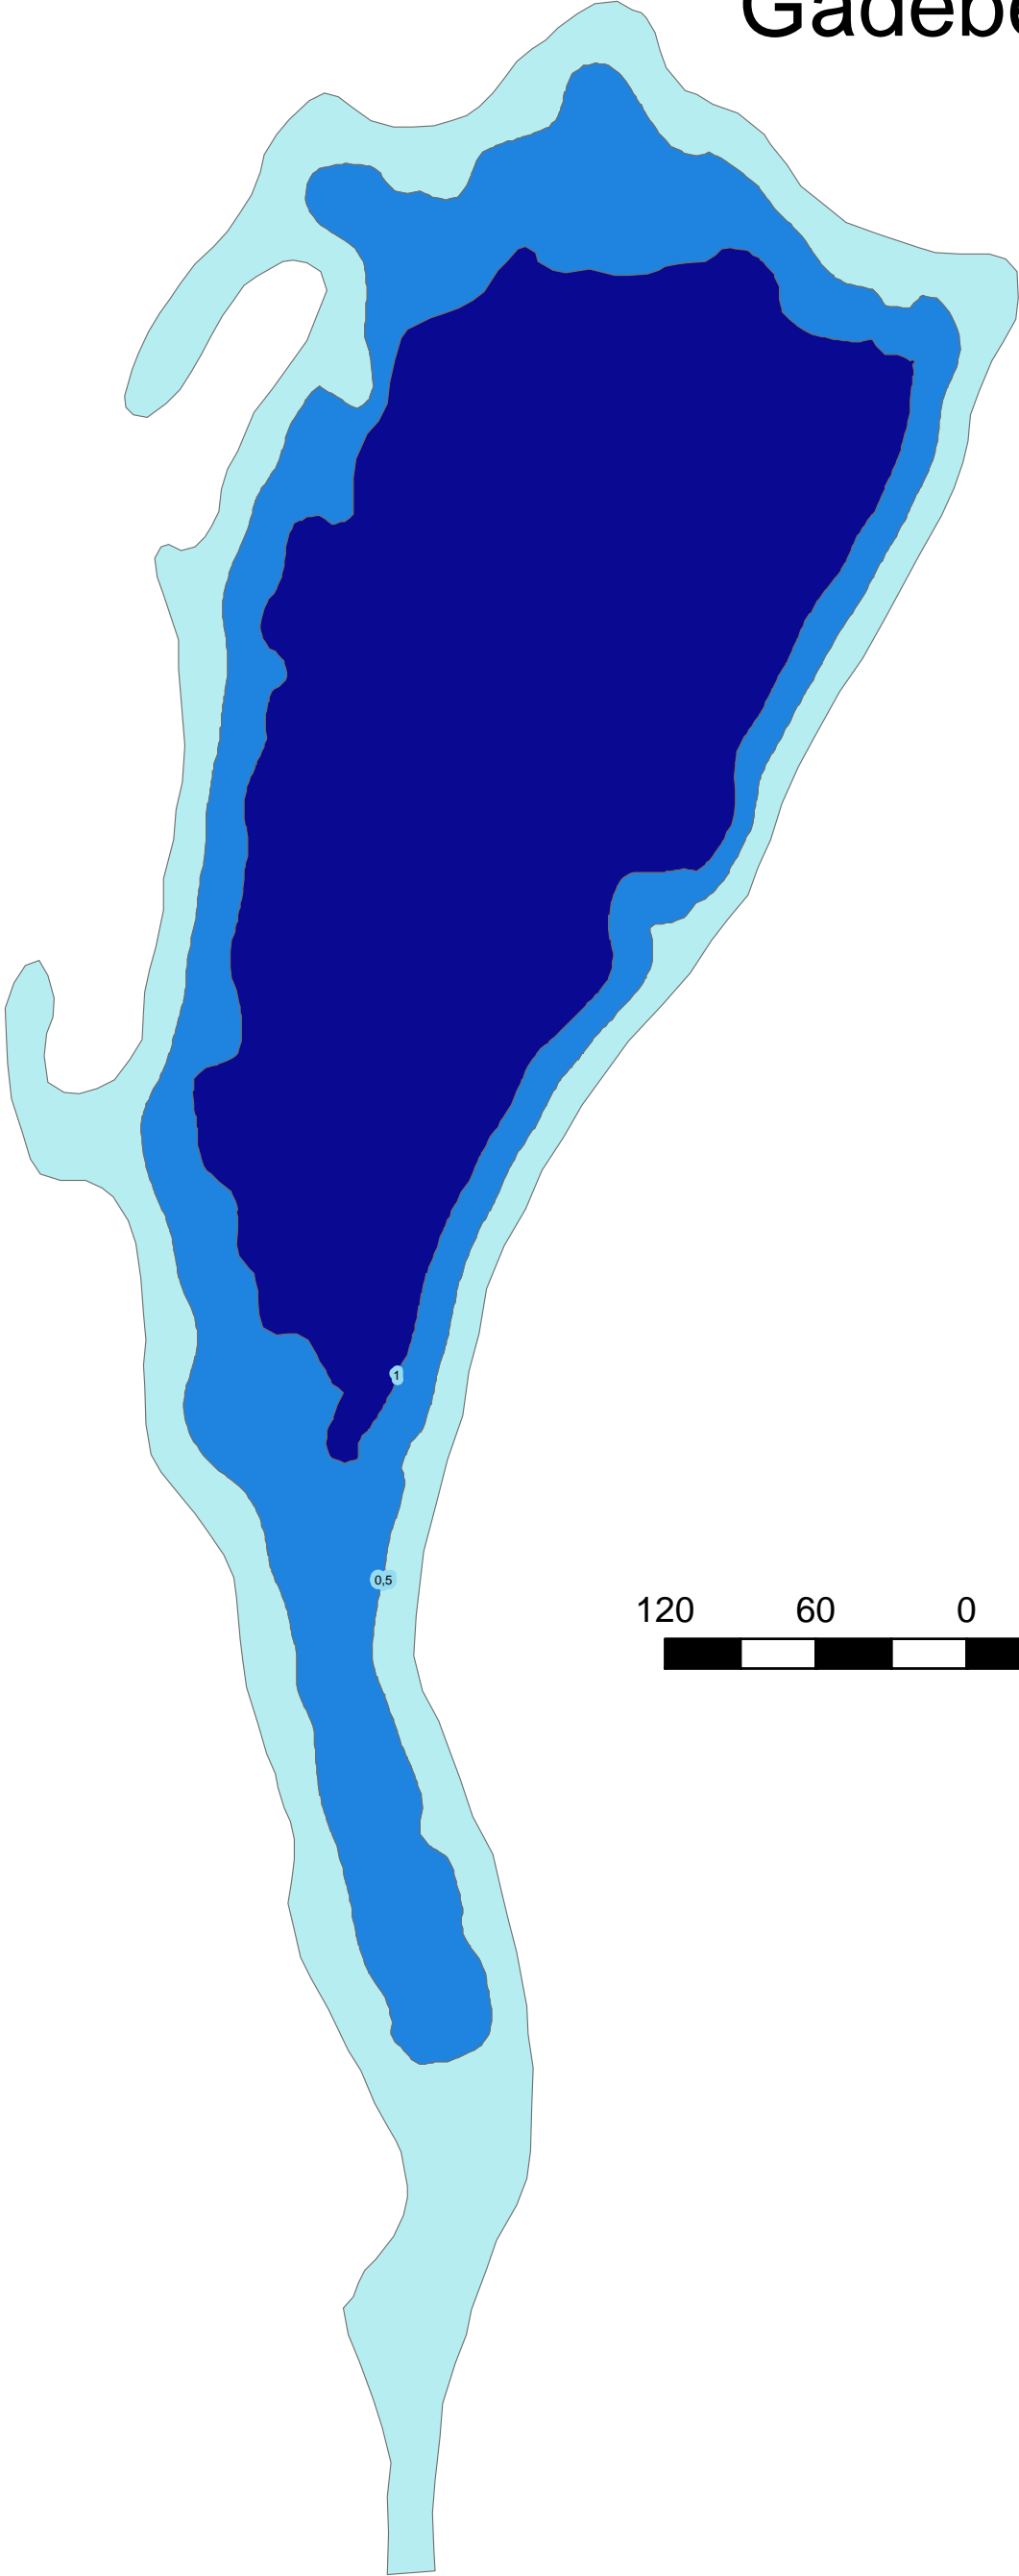

Gädebehner See

120 60 0 120 Meter

Legende

- 0,0
- 0,5
- 1,0

Tiefe in m, z. B.:

0,0 = 0 bis < 0,5 m tief
-0,5 = 0,5 bis < 1 m tief ...

Quelle: Ministerium für Landwirtschaft, Umwelt und Verbraucherschutz M-V, Seenreferat, 1998