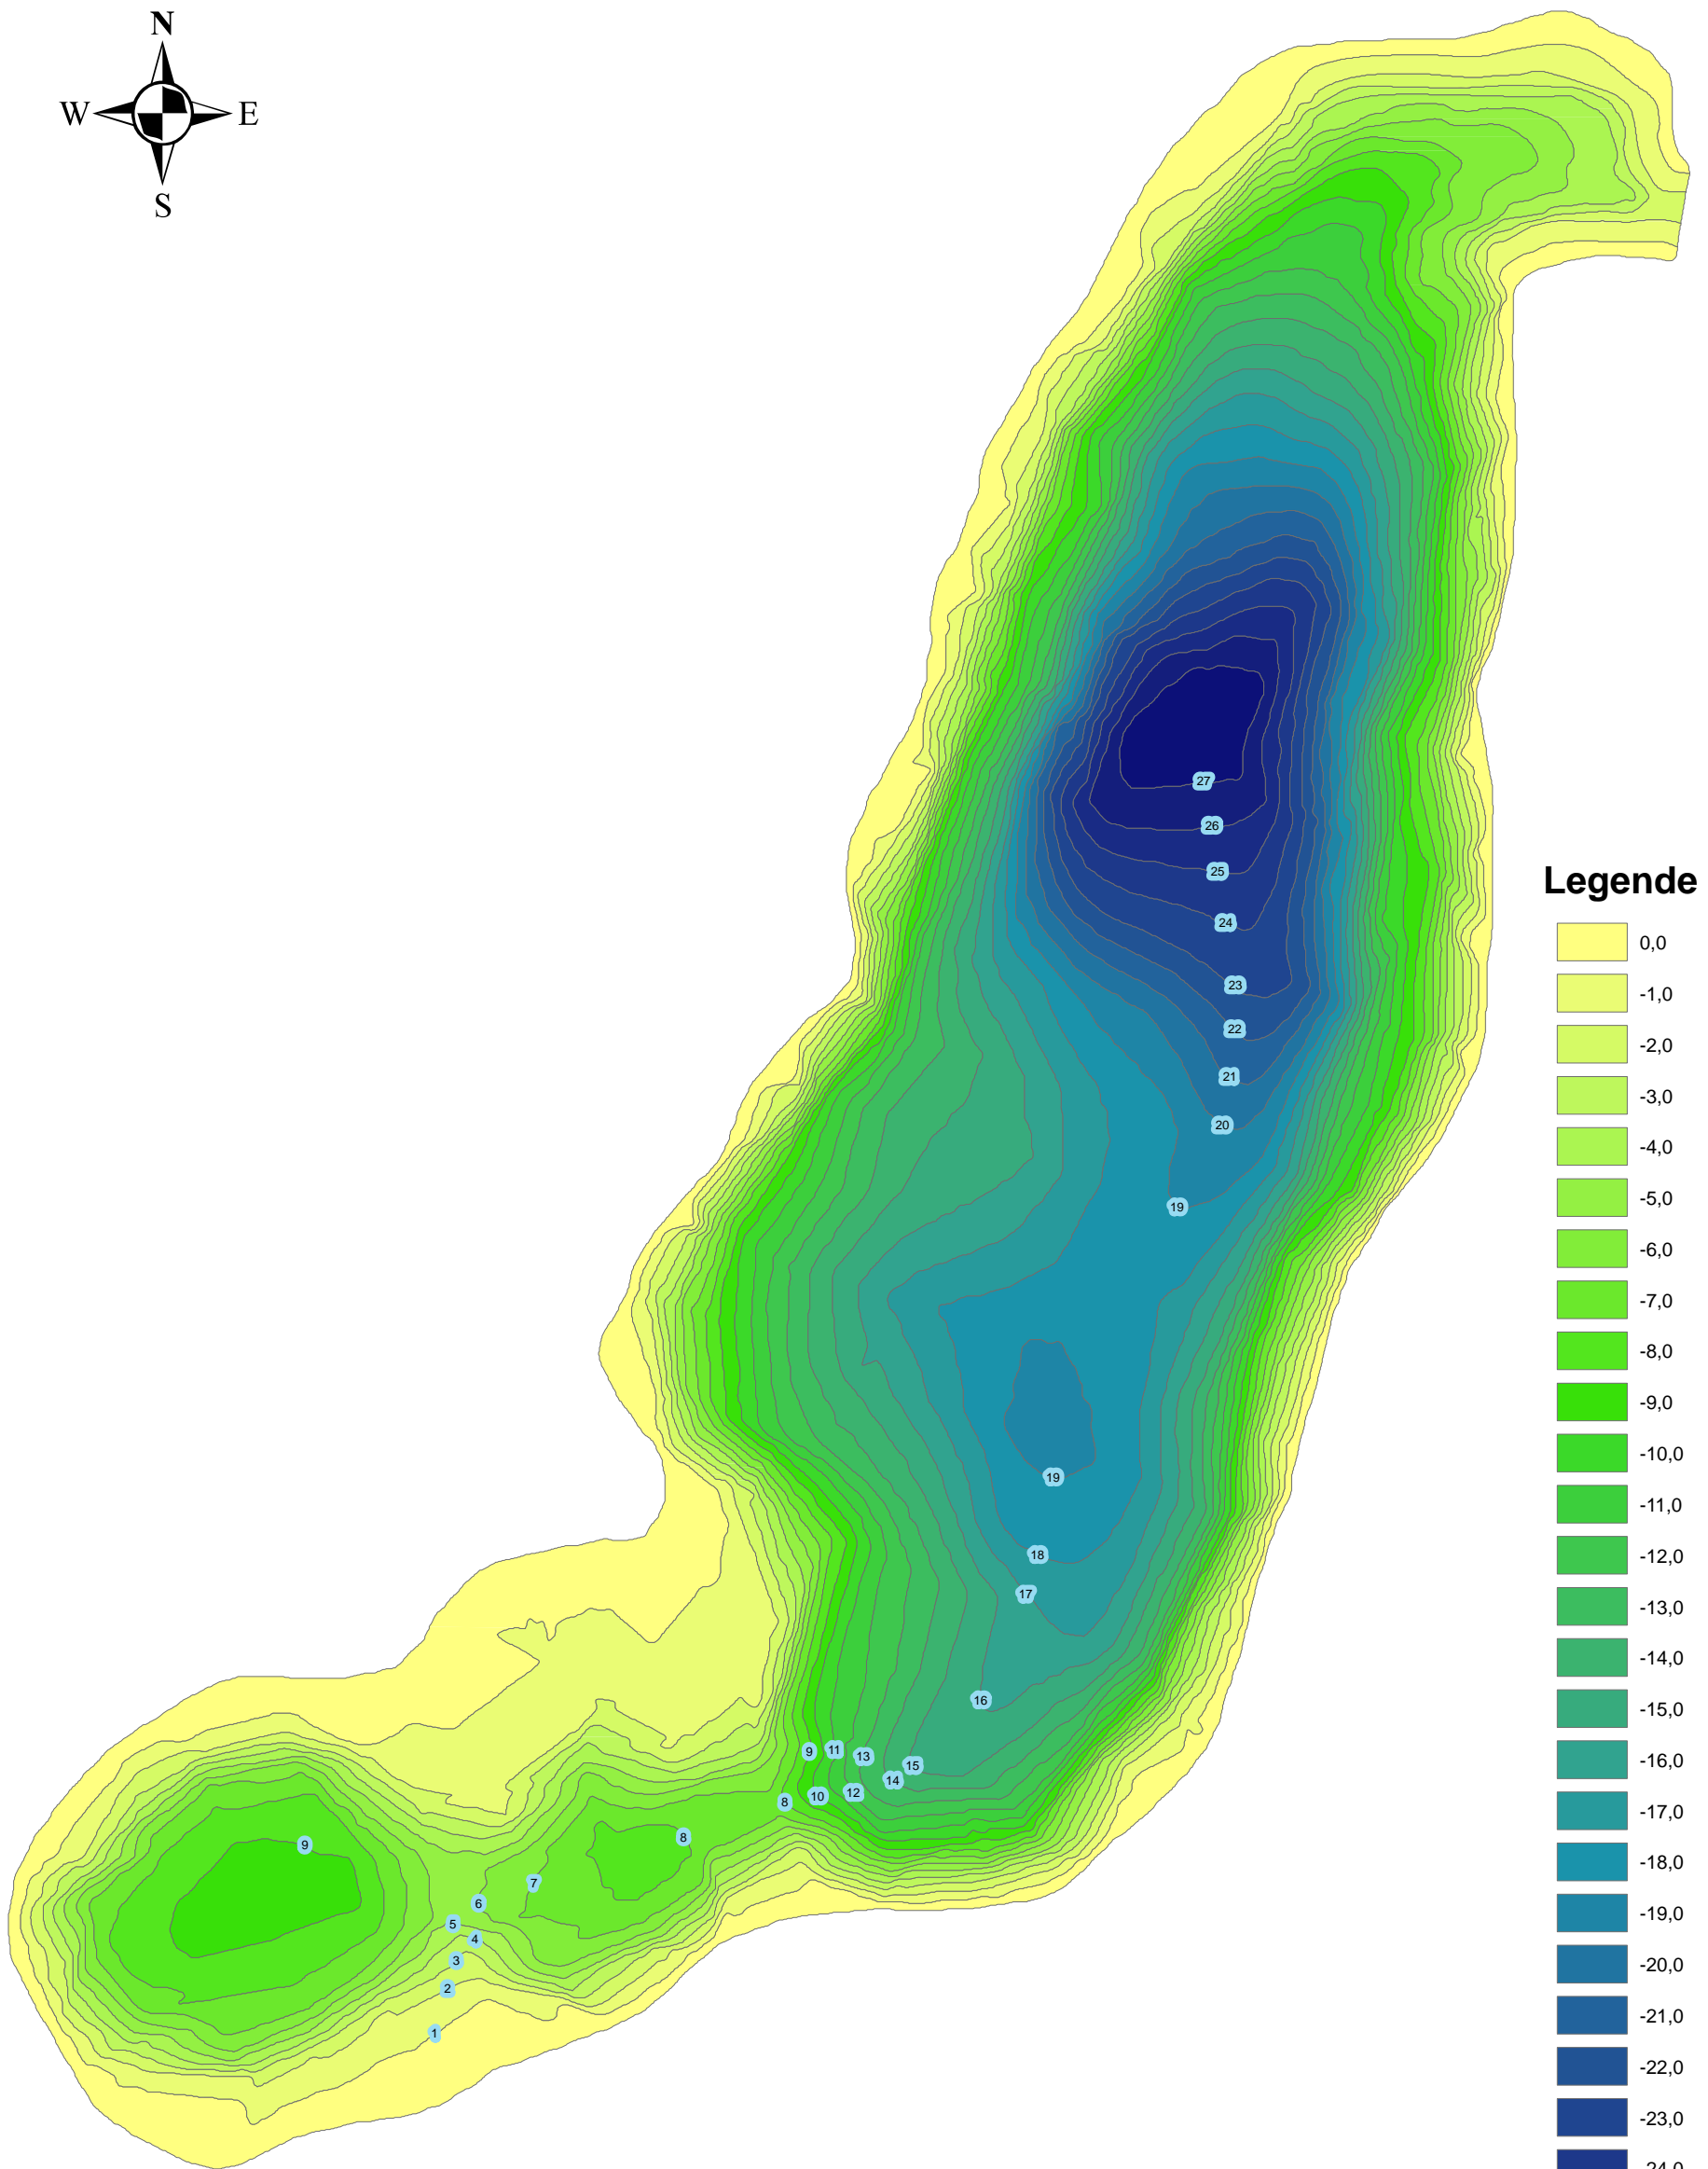

Hofsee Alt Gaarz

Legende

Tiefe in m, z. B.:

0 = 0 bis < 1 m tief-
-1 = 1 bis < 2 m tief ...