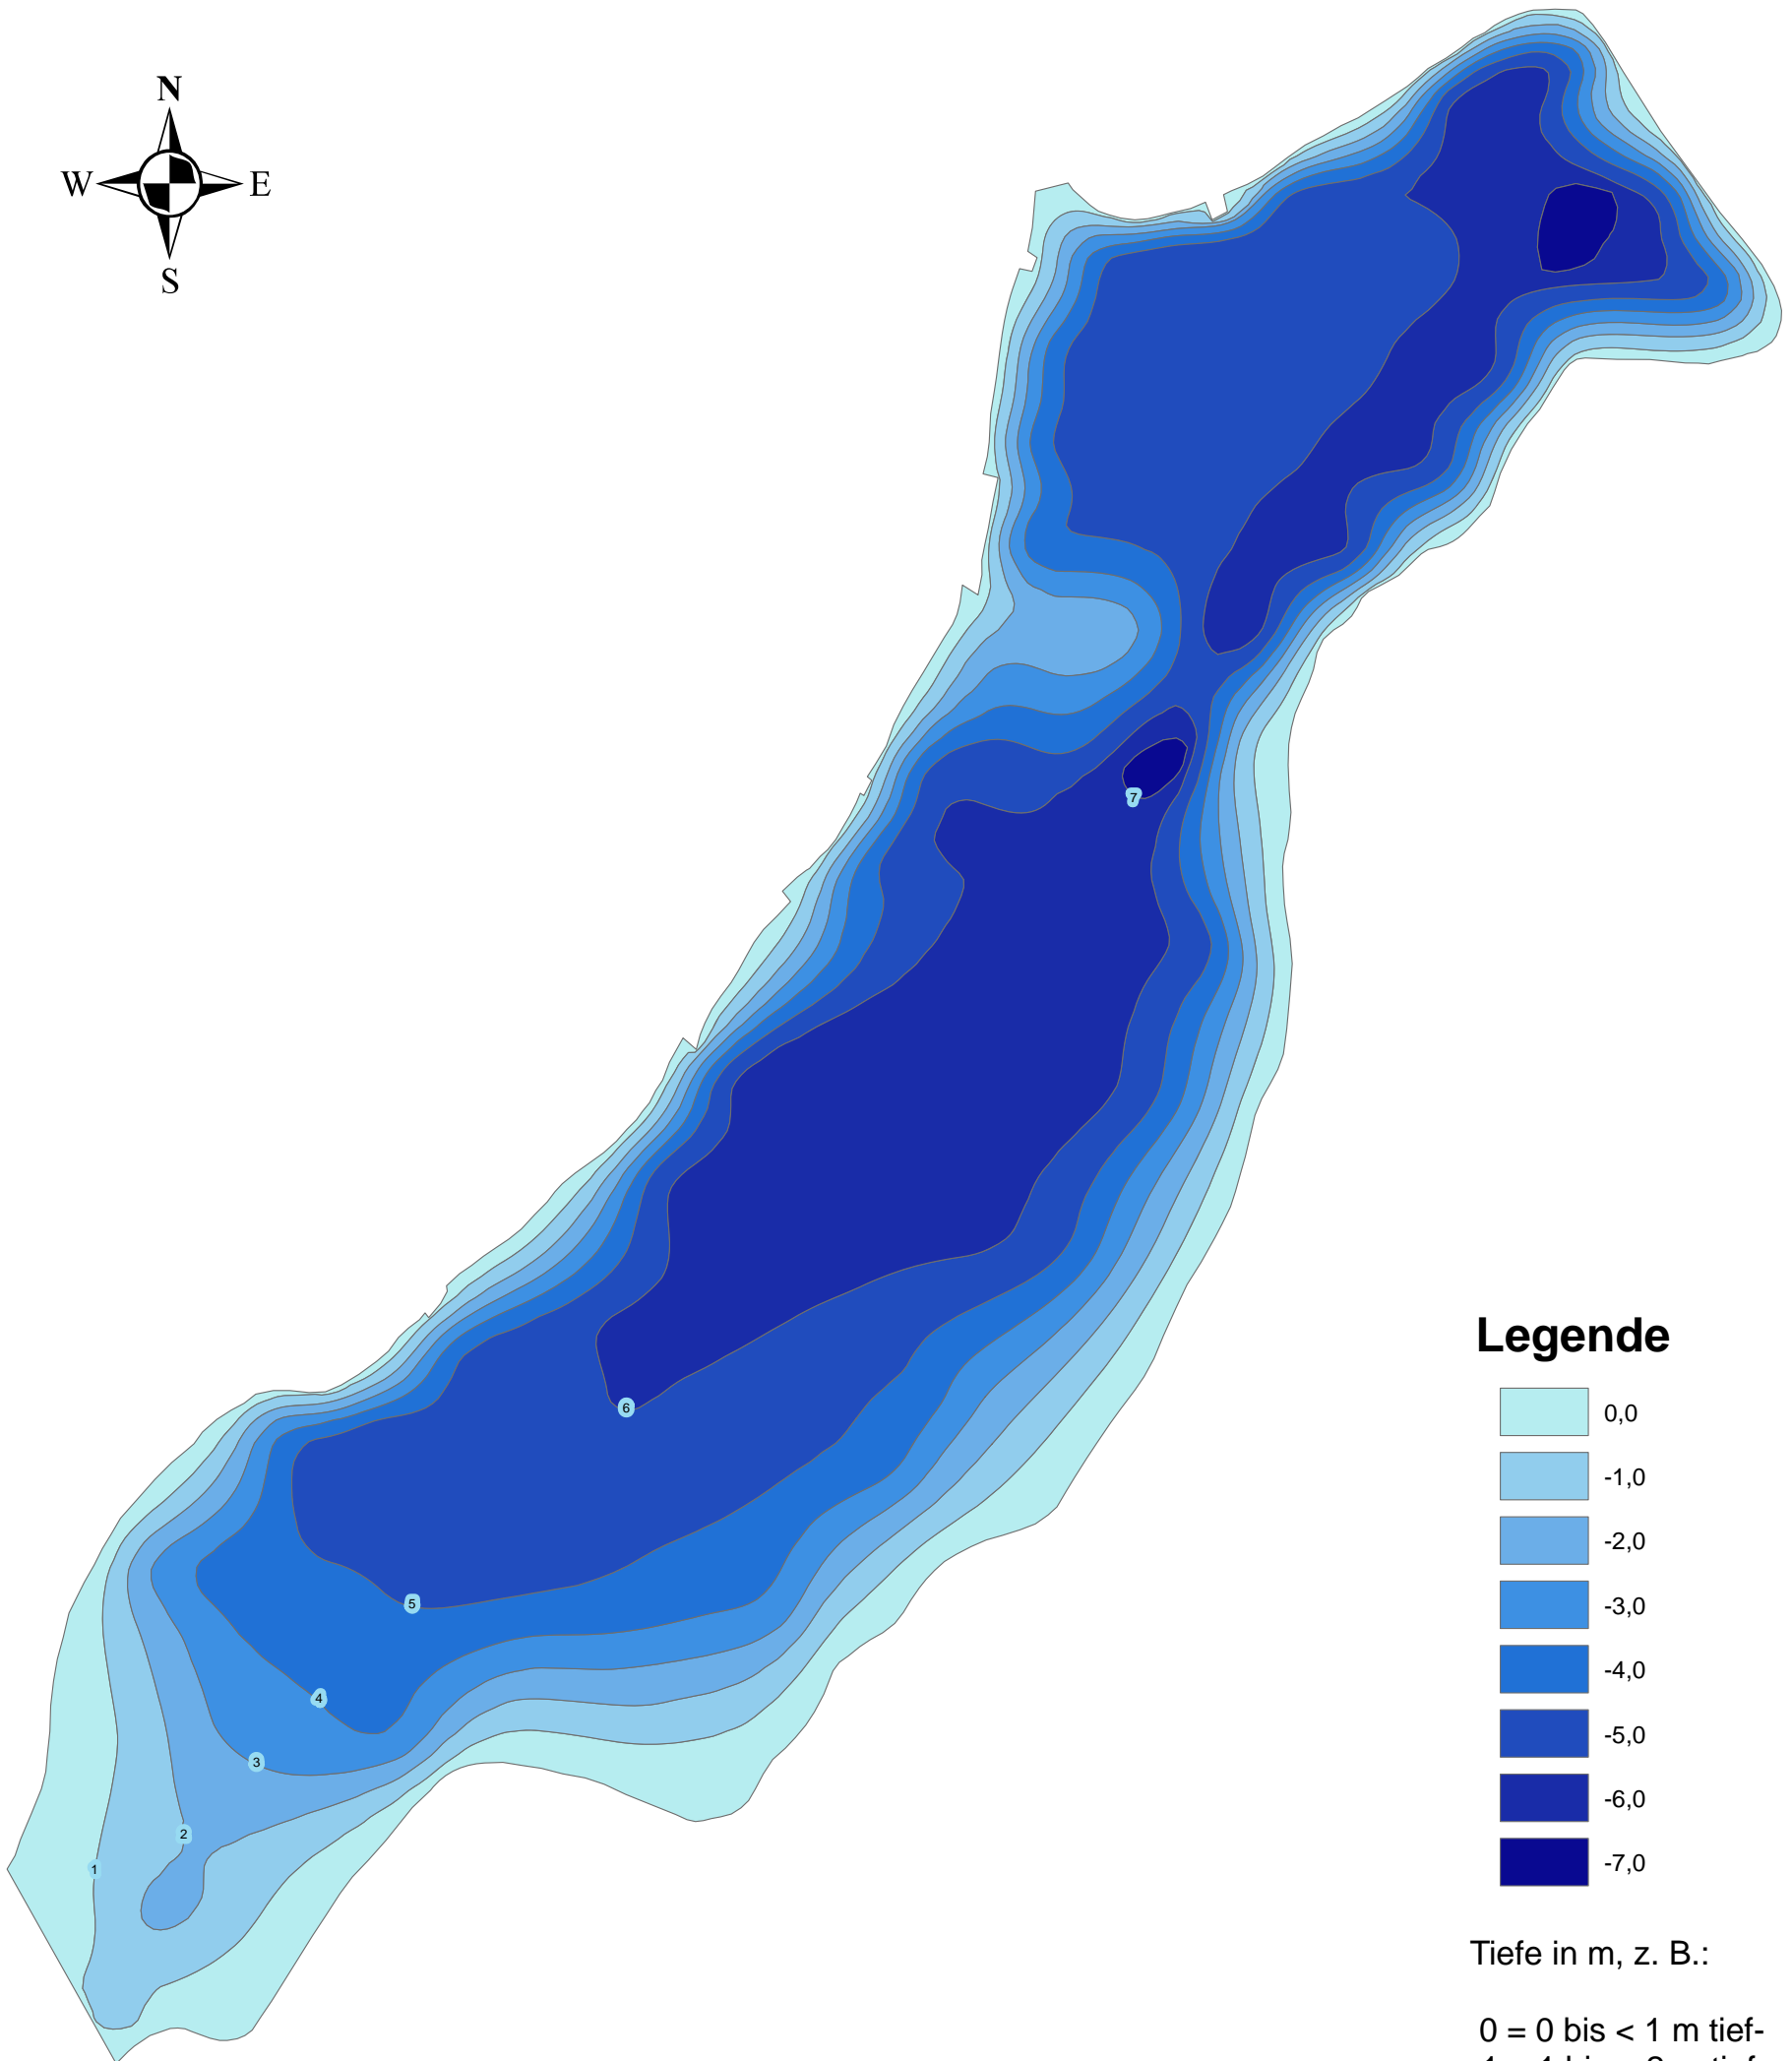

Malchower See, davon Westteil

Legende

Tiefe in m, z. B.:

0 = 0 bis < 1 m tief-
-1 = 1 bis < 2 m tief ...

300 150 0 300 Meter