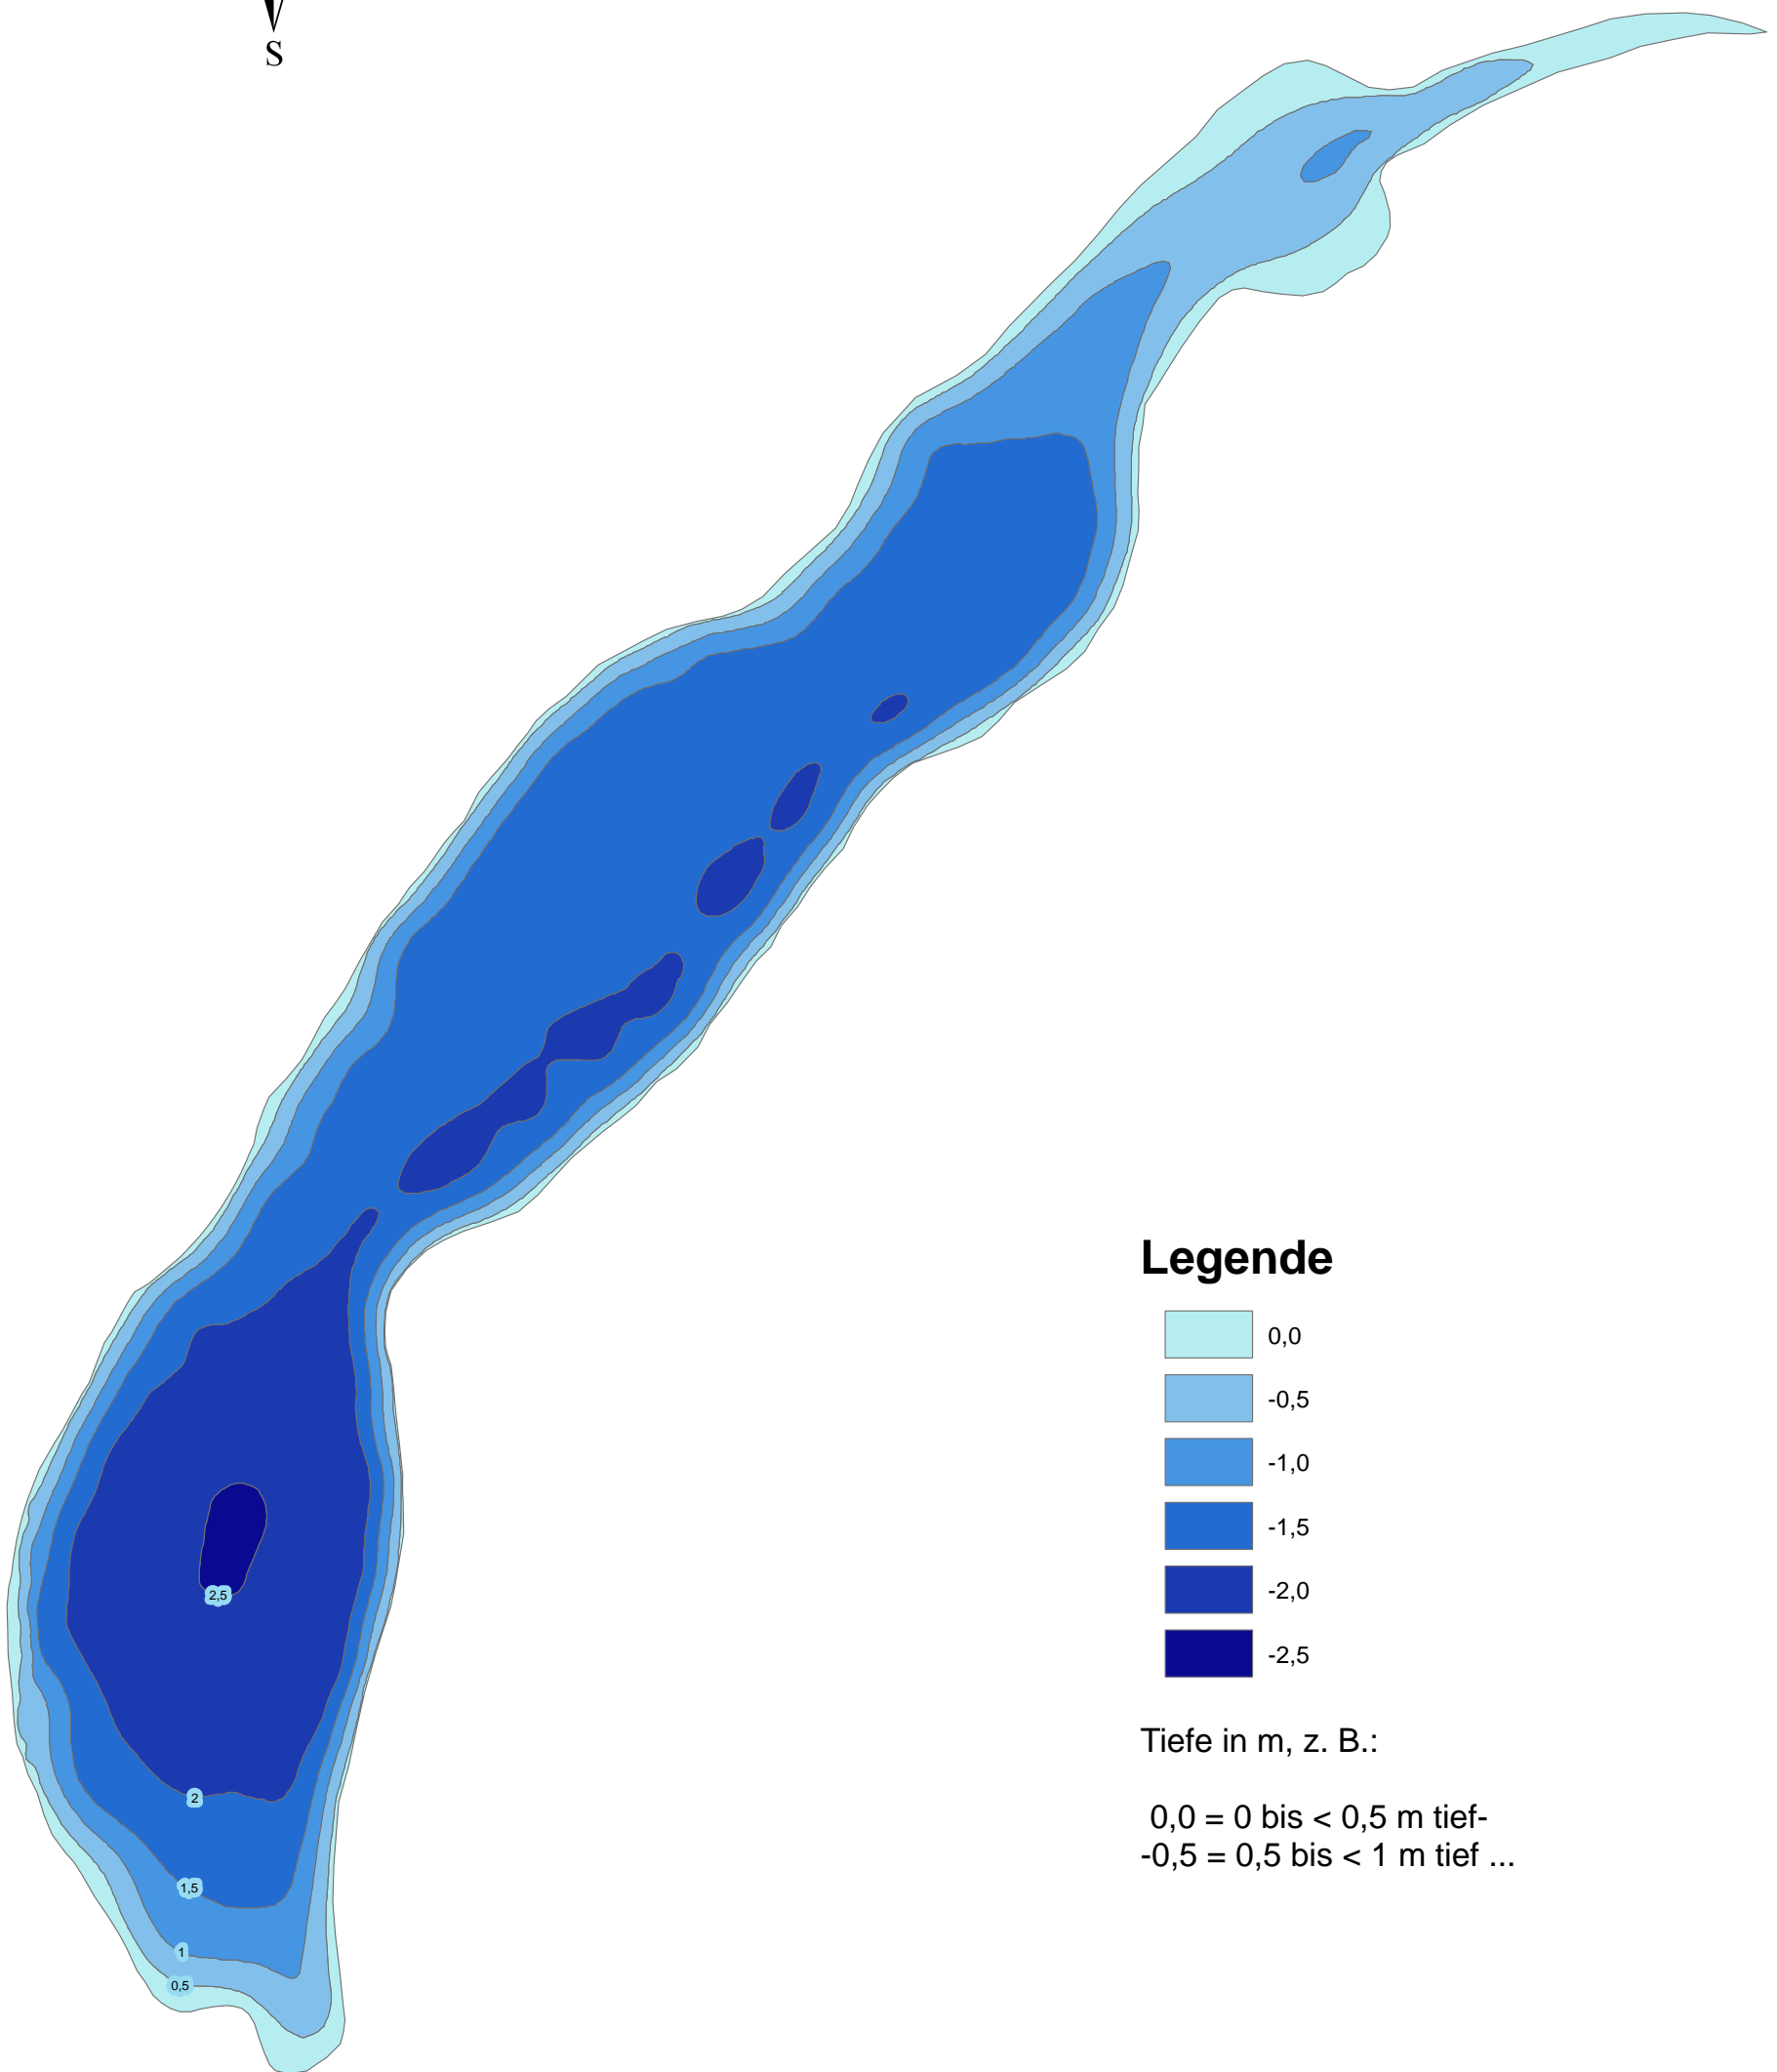

Melzer See

Legende

Tiefe in m, z. B.:

0,0 = 0 bis < 0,5 m tief-
-0,5 = 0,5 bis < 1 m tief ...