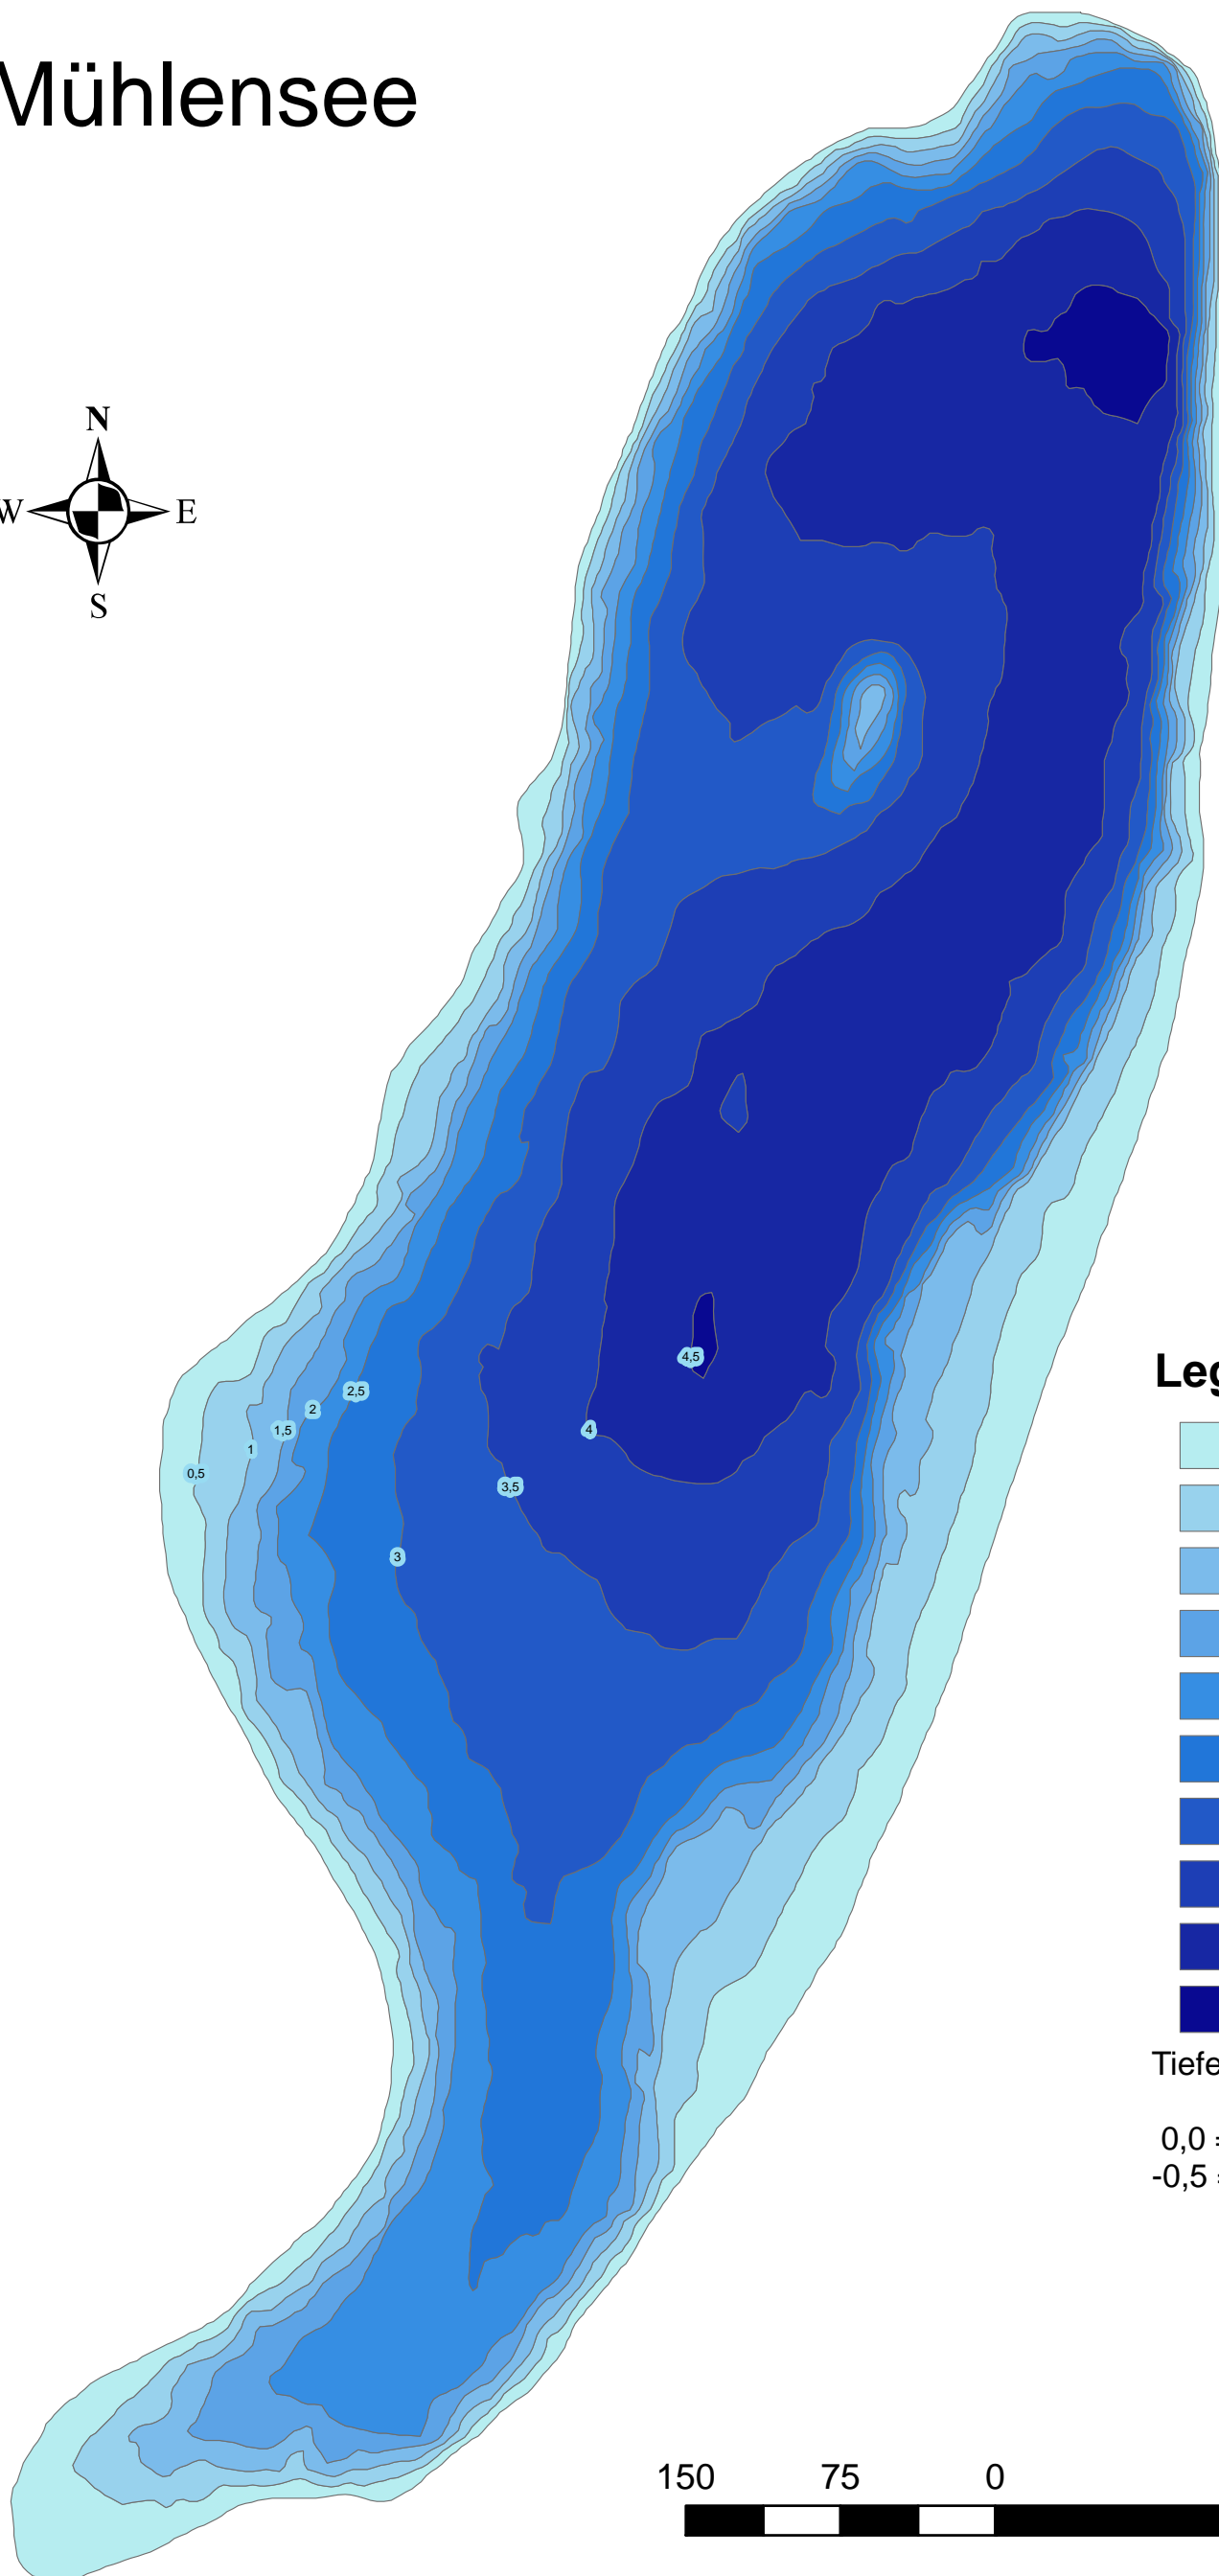

Mühlensee

Legende

Tiefe in m, z. B.:

0,0 = 0 bis < 0,5 m tief-
-0,5 = 0,5 bis < 1 m tief ...

150 75 0 150 Meter