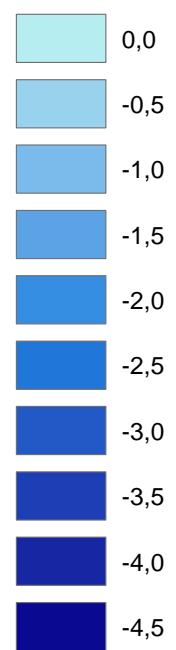

Mühlensee

Legende

Tiefe in m, z. B.:

0,0 = 0 bis < 0,5 m tief-
-0,5 = 0,5 bis < 1 m tief ...

150 75 0 150 Meter