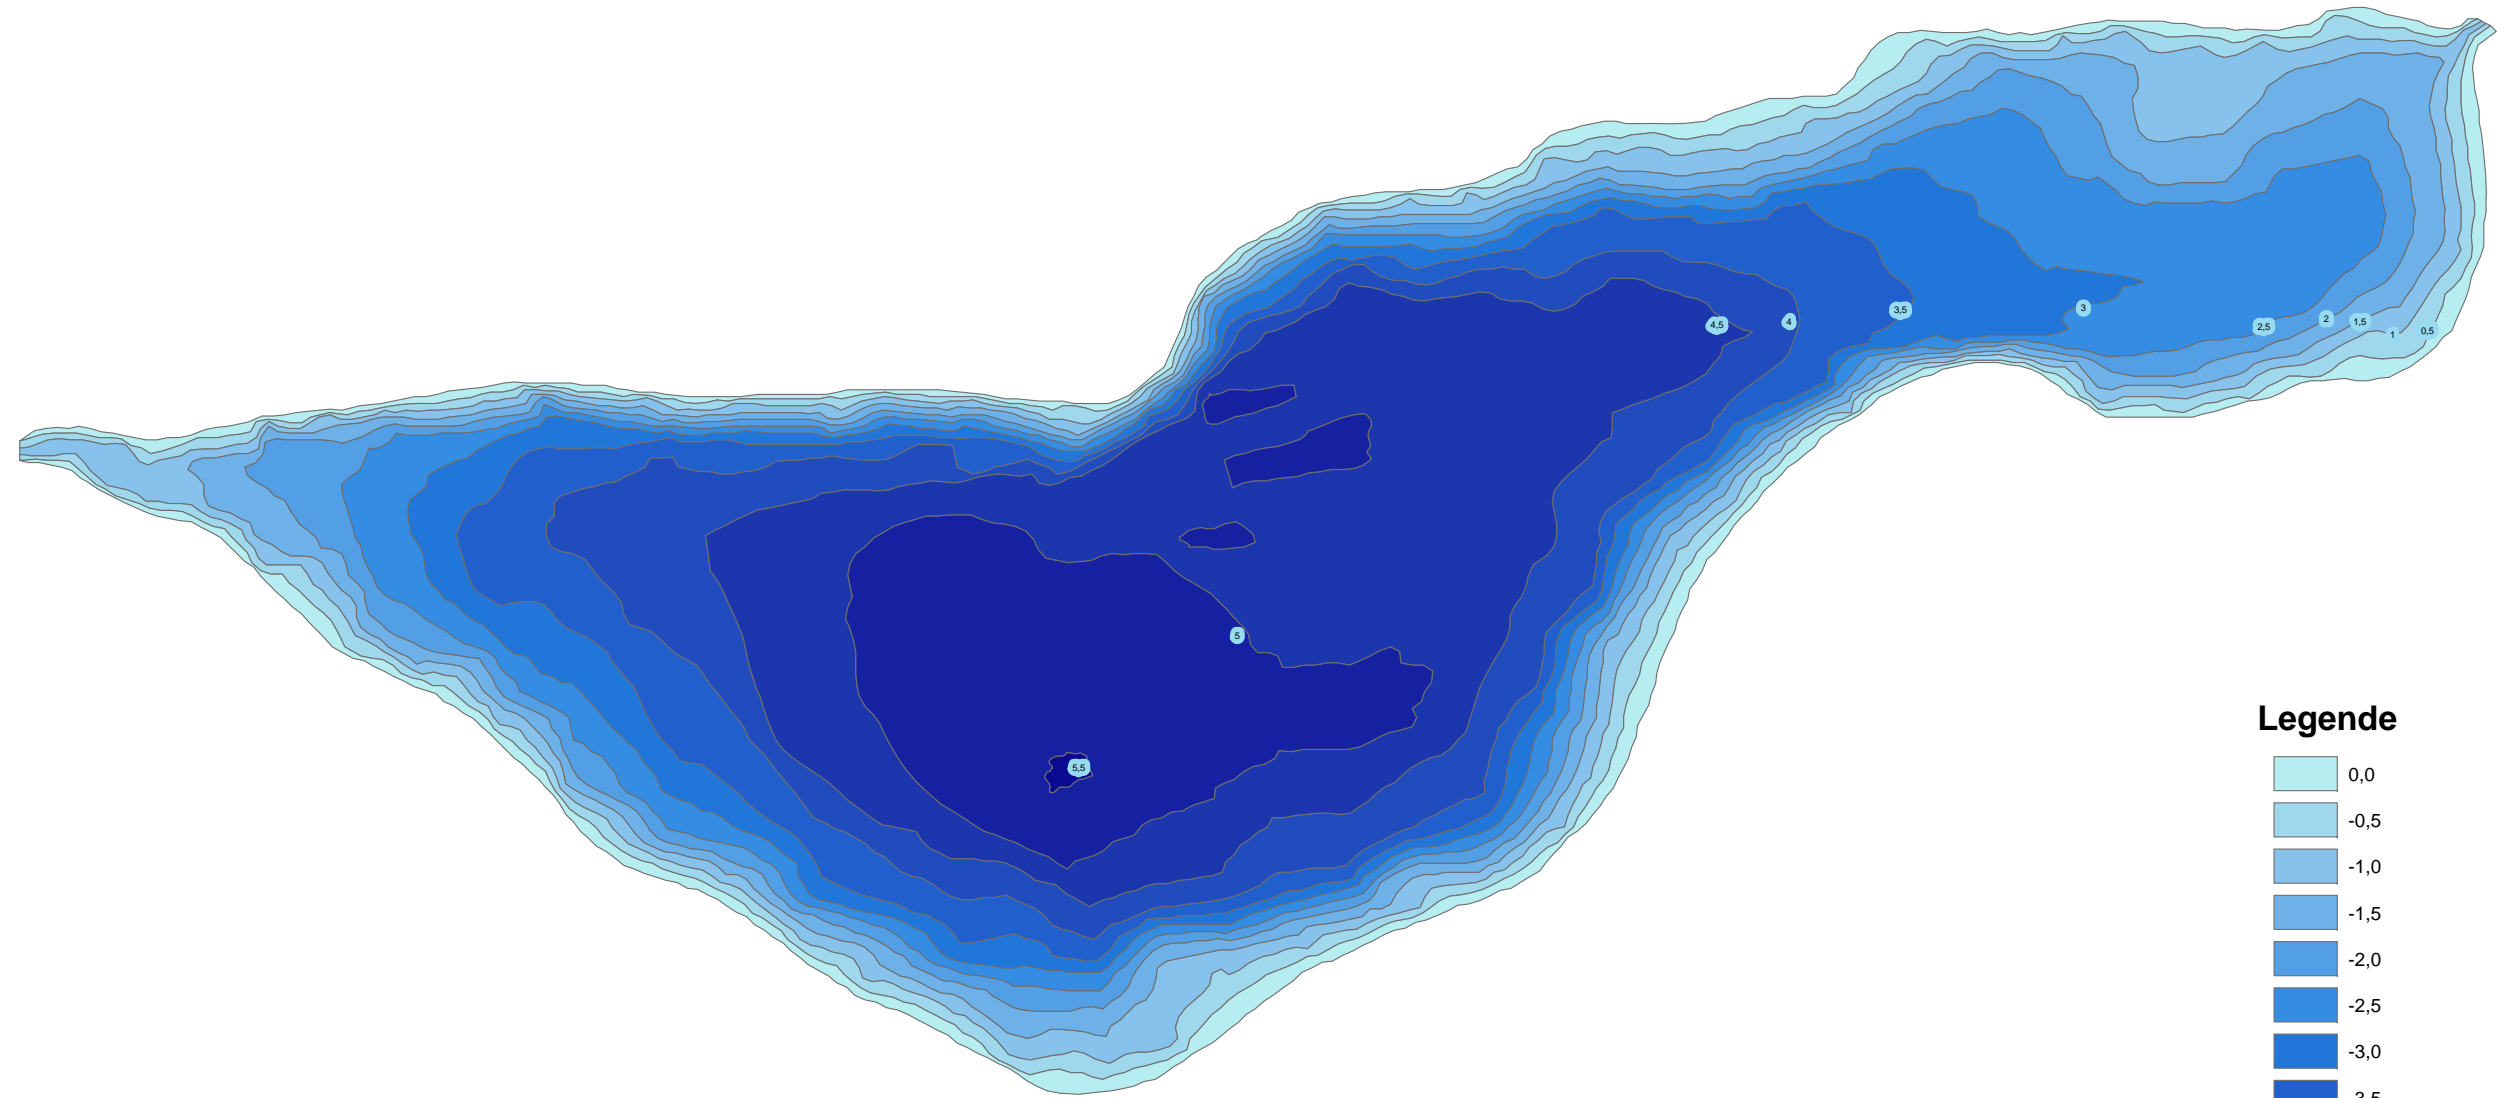

Rönnbergsee

Legende

Tiefe in m, z. B.:

0,0 = 0 bis < 0,5 m tief-
-0,5 = 0,5 bis < 1 m tief ...