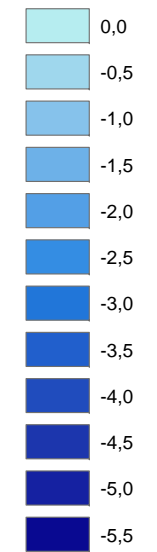

Rönnbergsee

Legende

Tiefe in m, z. B.:

0,0 = 0 bis < 0,5 m tief-
-0,5 = 0,5 bis < 1 m tief ...