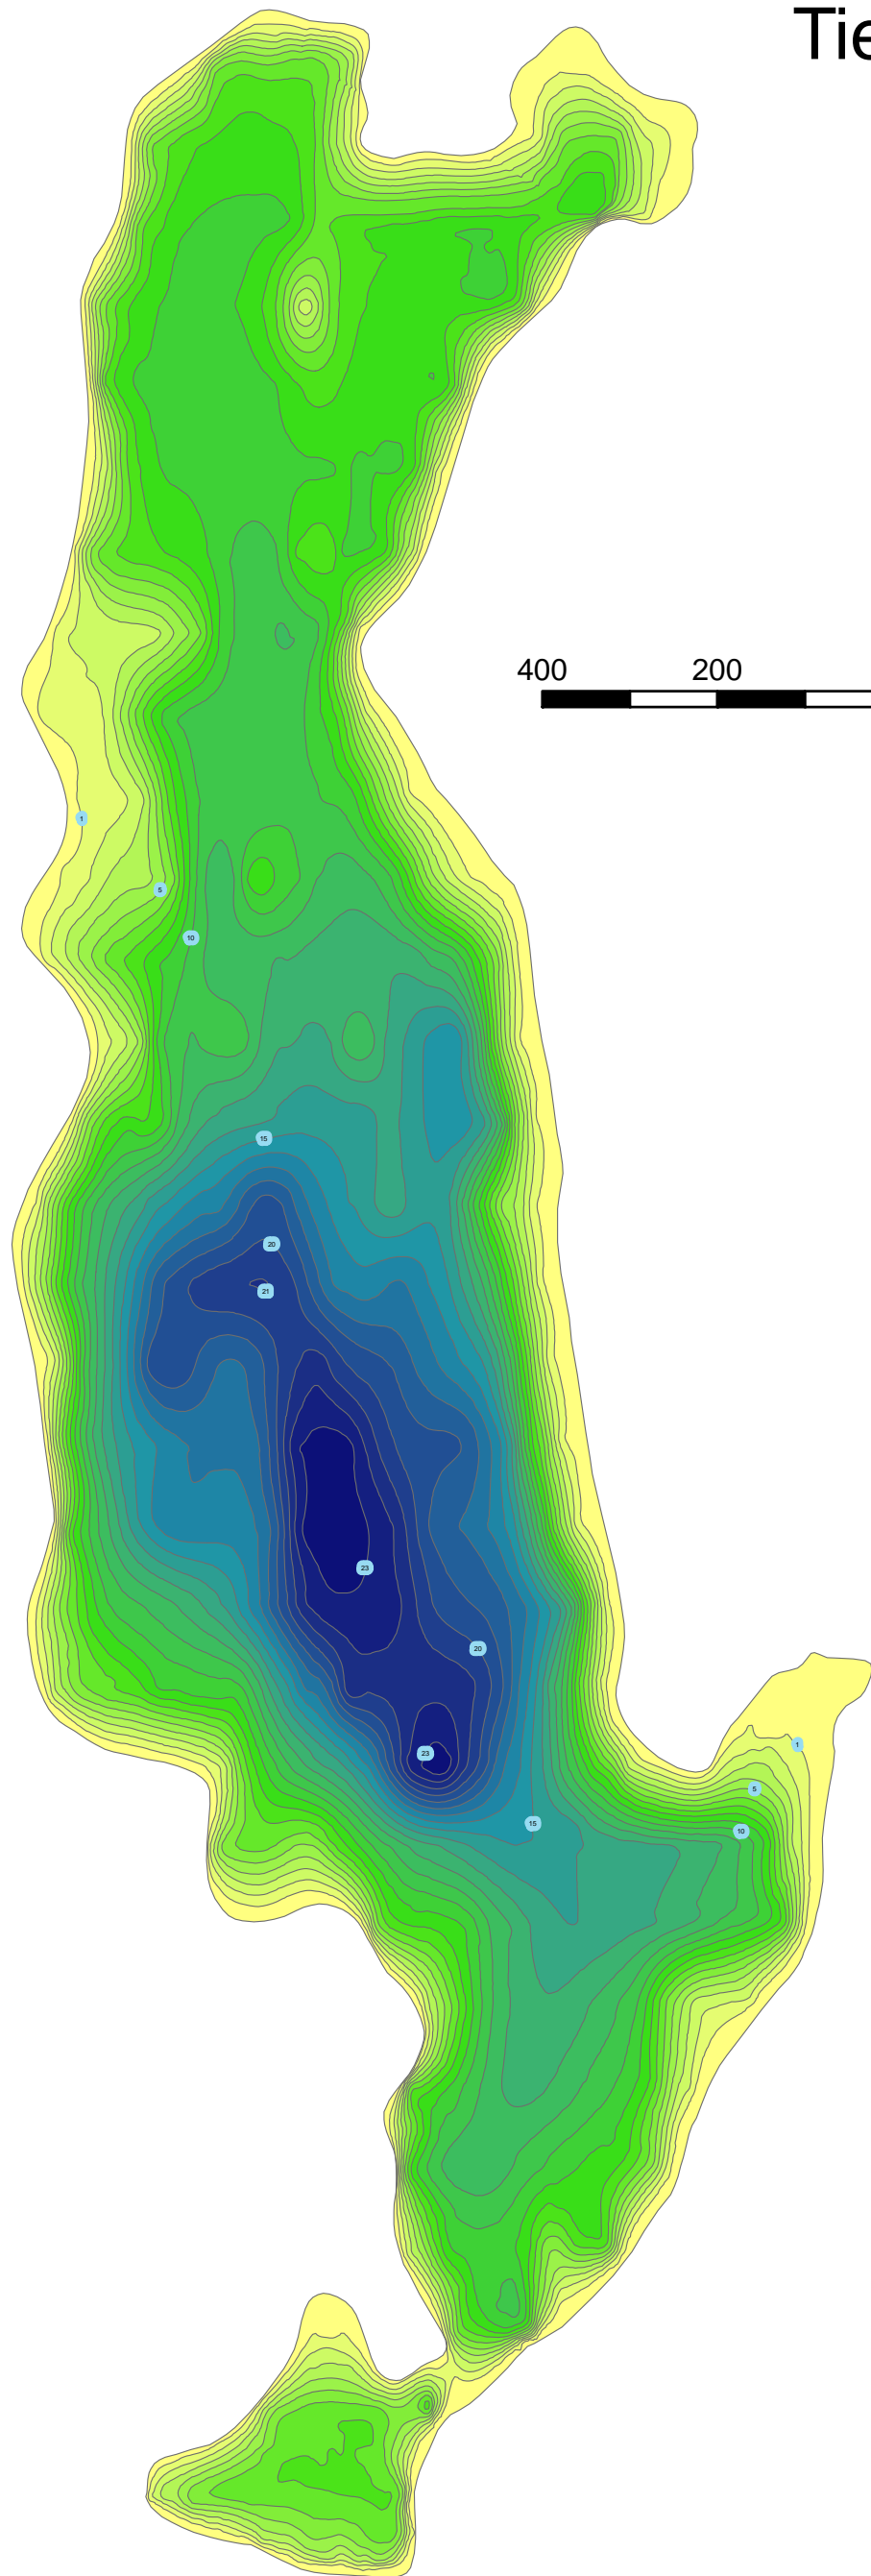

# Tiefwareensee

400 200 0 400 Meter

## Legende

0,0
-1,0
-2,0
-3,0
-4,0
-5,0
-6,0
-7,0
-8,0
-9,0
-10,0
-11,0
-12,0
-13,0
-14,0
-15,0
-16,0
-17,0
-18,0
-19,0
-20,0
-21,0
-22,0
-23,0

Tiefe in m, z. B.:

0 = 0 bis < 1 m tief-  
-1 = 1 bis < 2 m tief ...