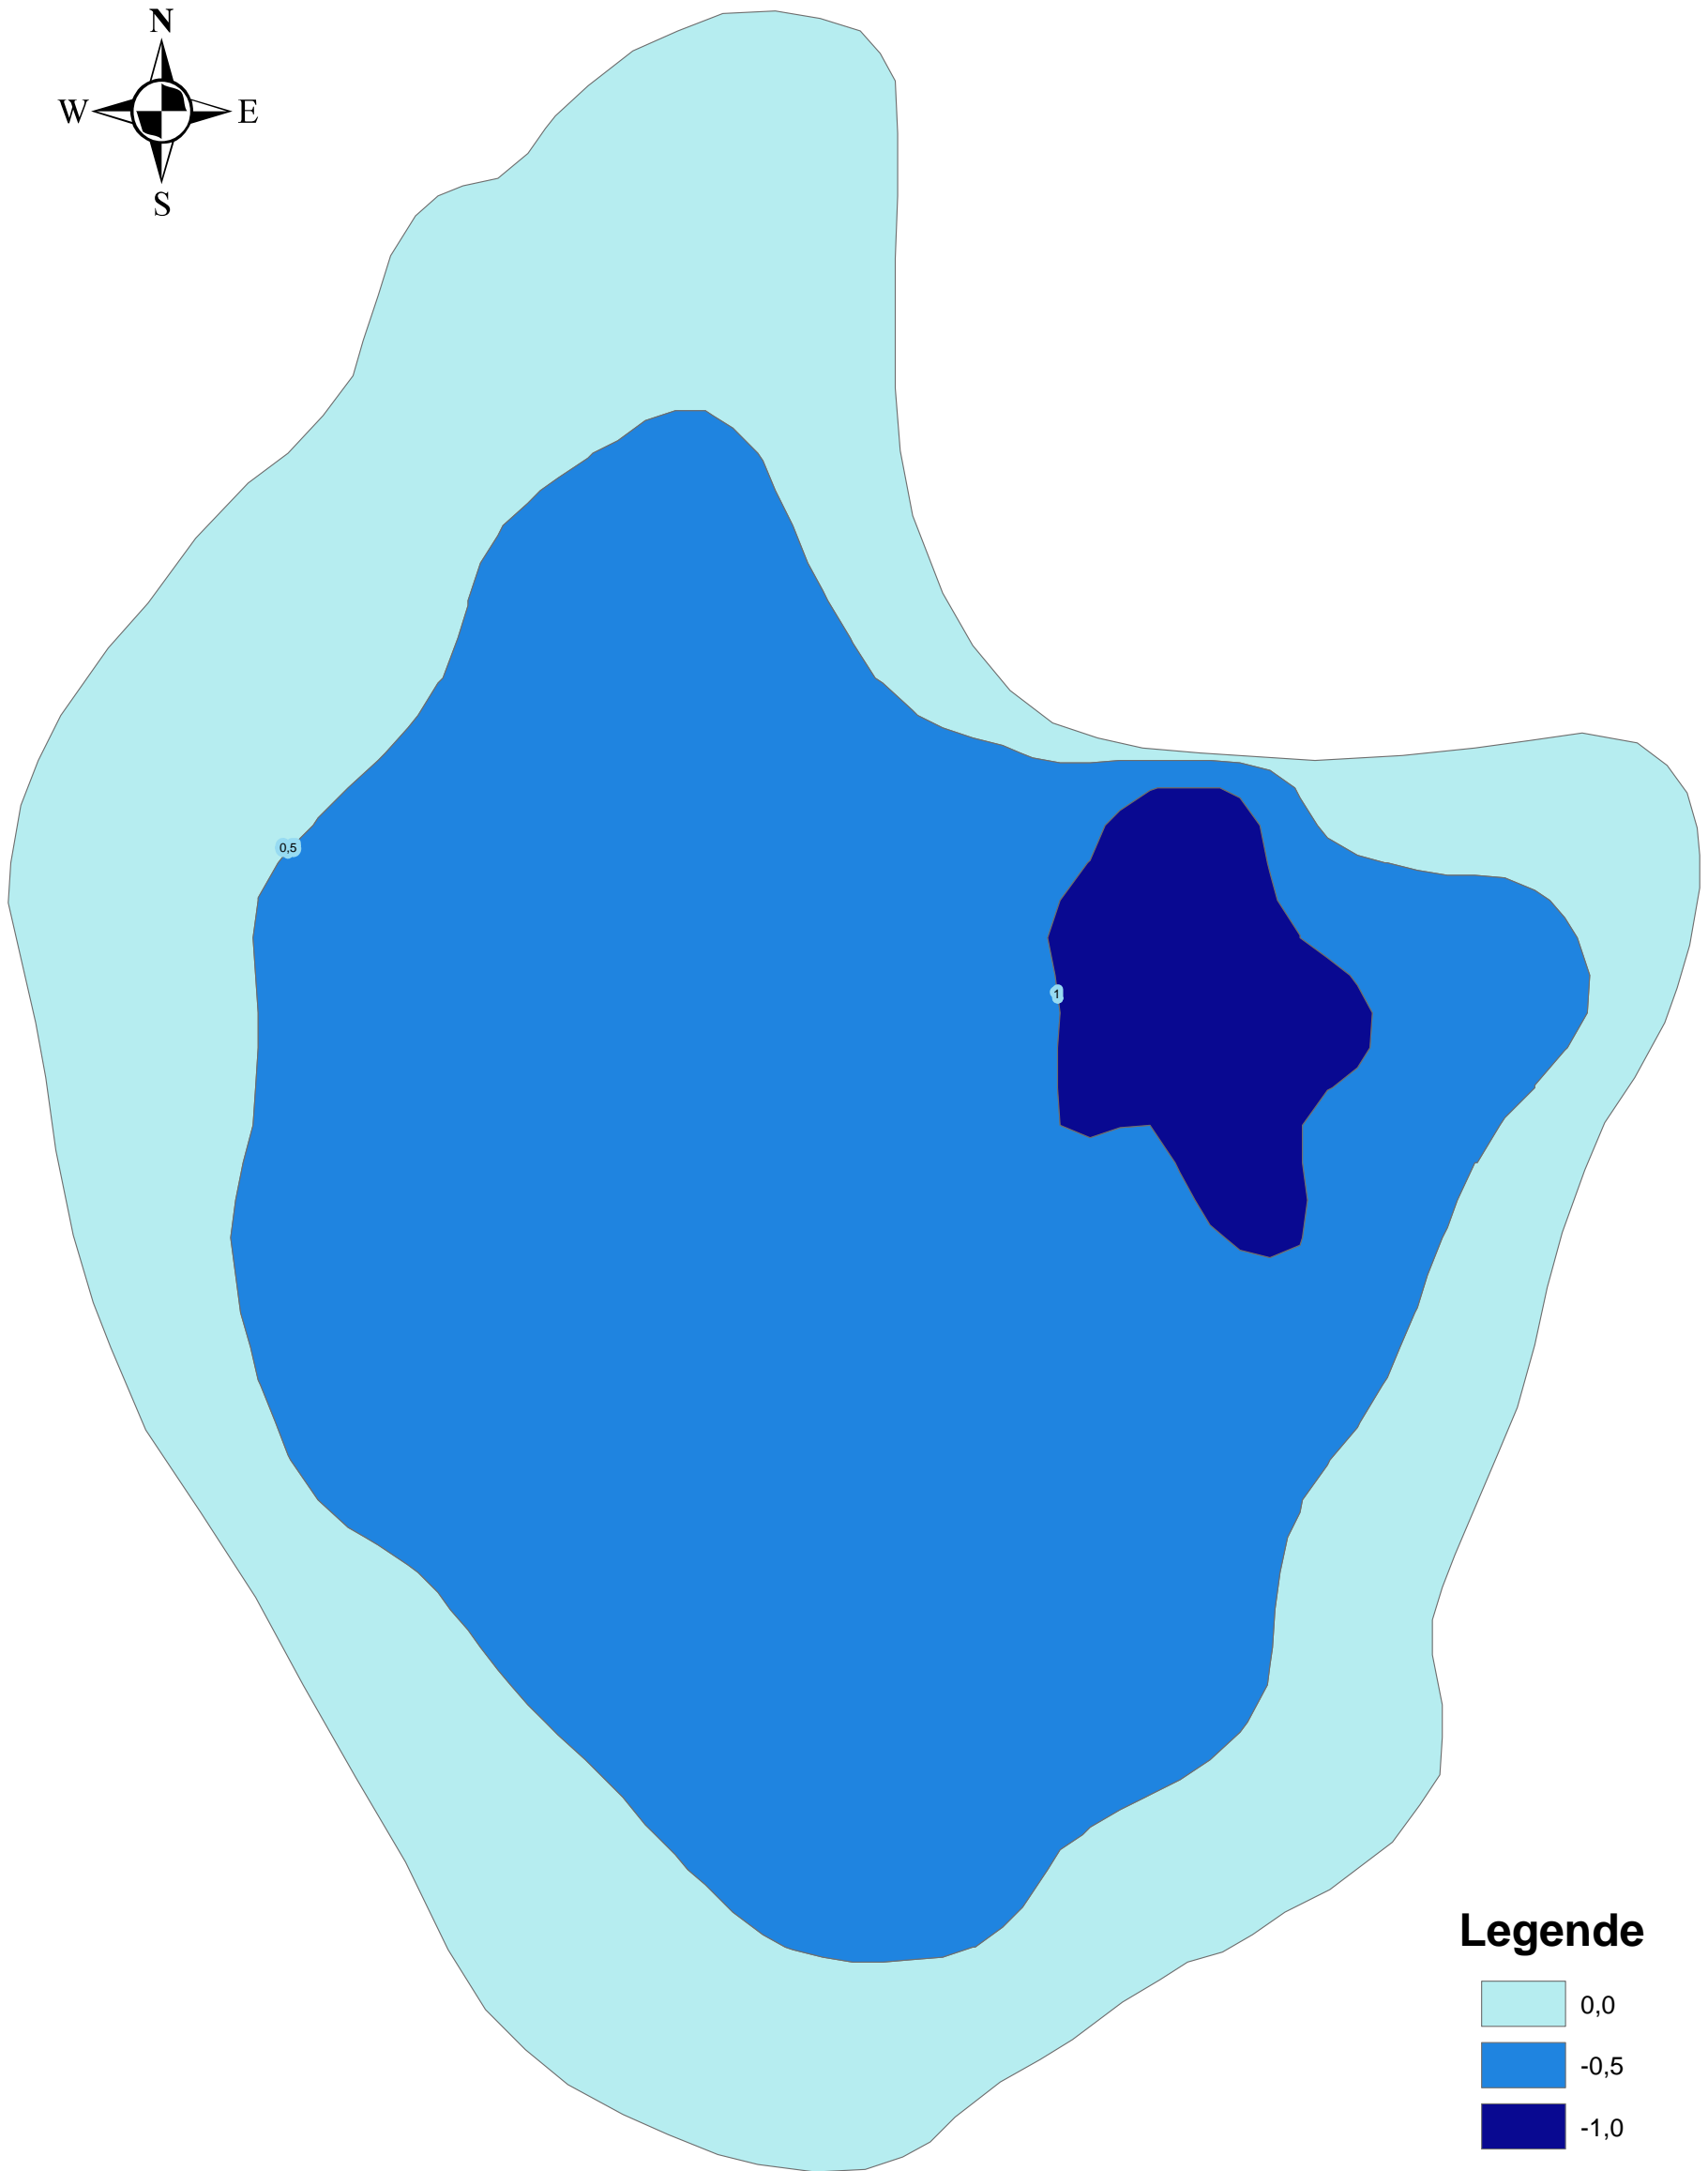

# Demminer See

## Legende

Tiefe in m, z. B.:

0,0 = 0 bis < 0,5 m tief-  
-0,5 = 0,5 bis < 1 m tief ...