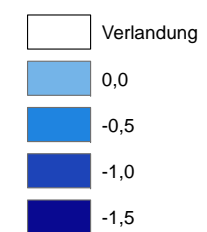

Großer See bei Eichhorst

Legende

Tiefe in m, z. B.:

0,0 = 0 bis < 0,5 m tief-
-0,5 = 0,5 bis < 1 m tief ...