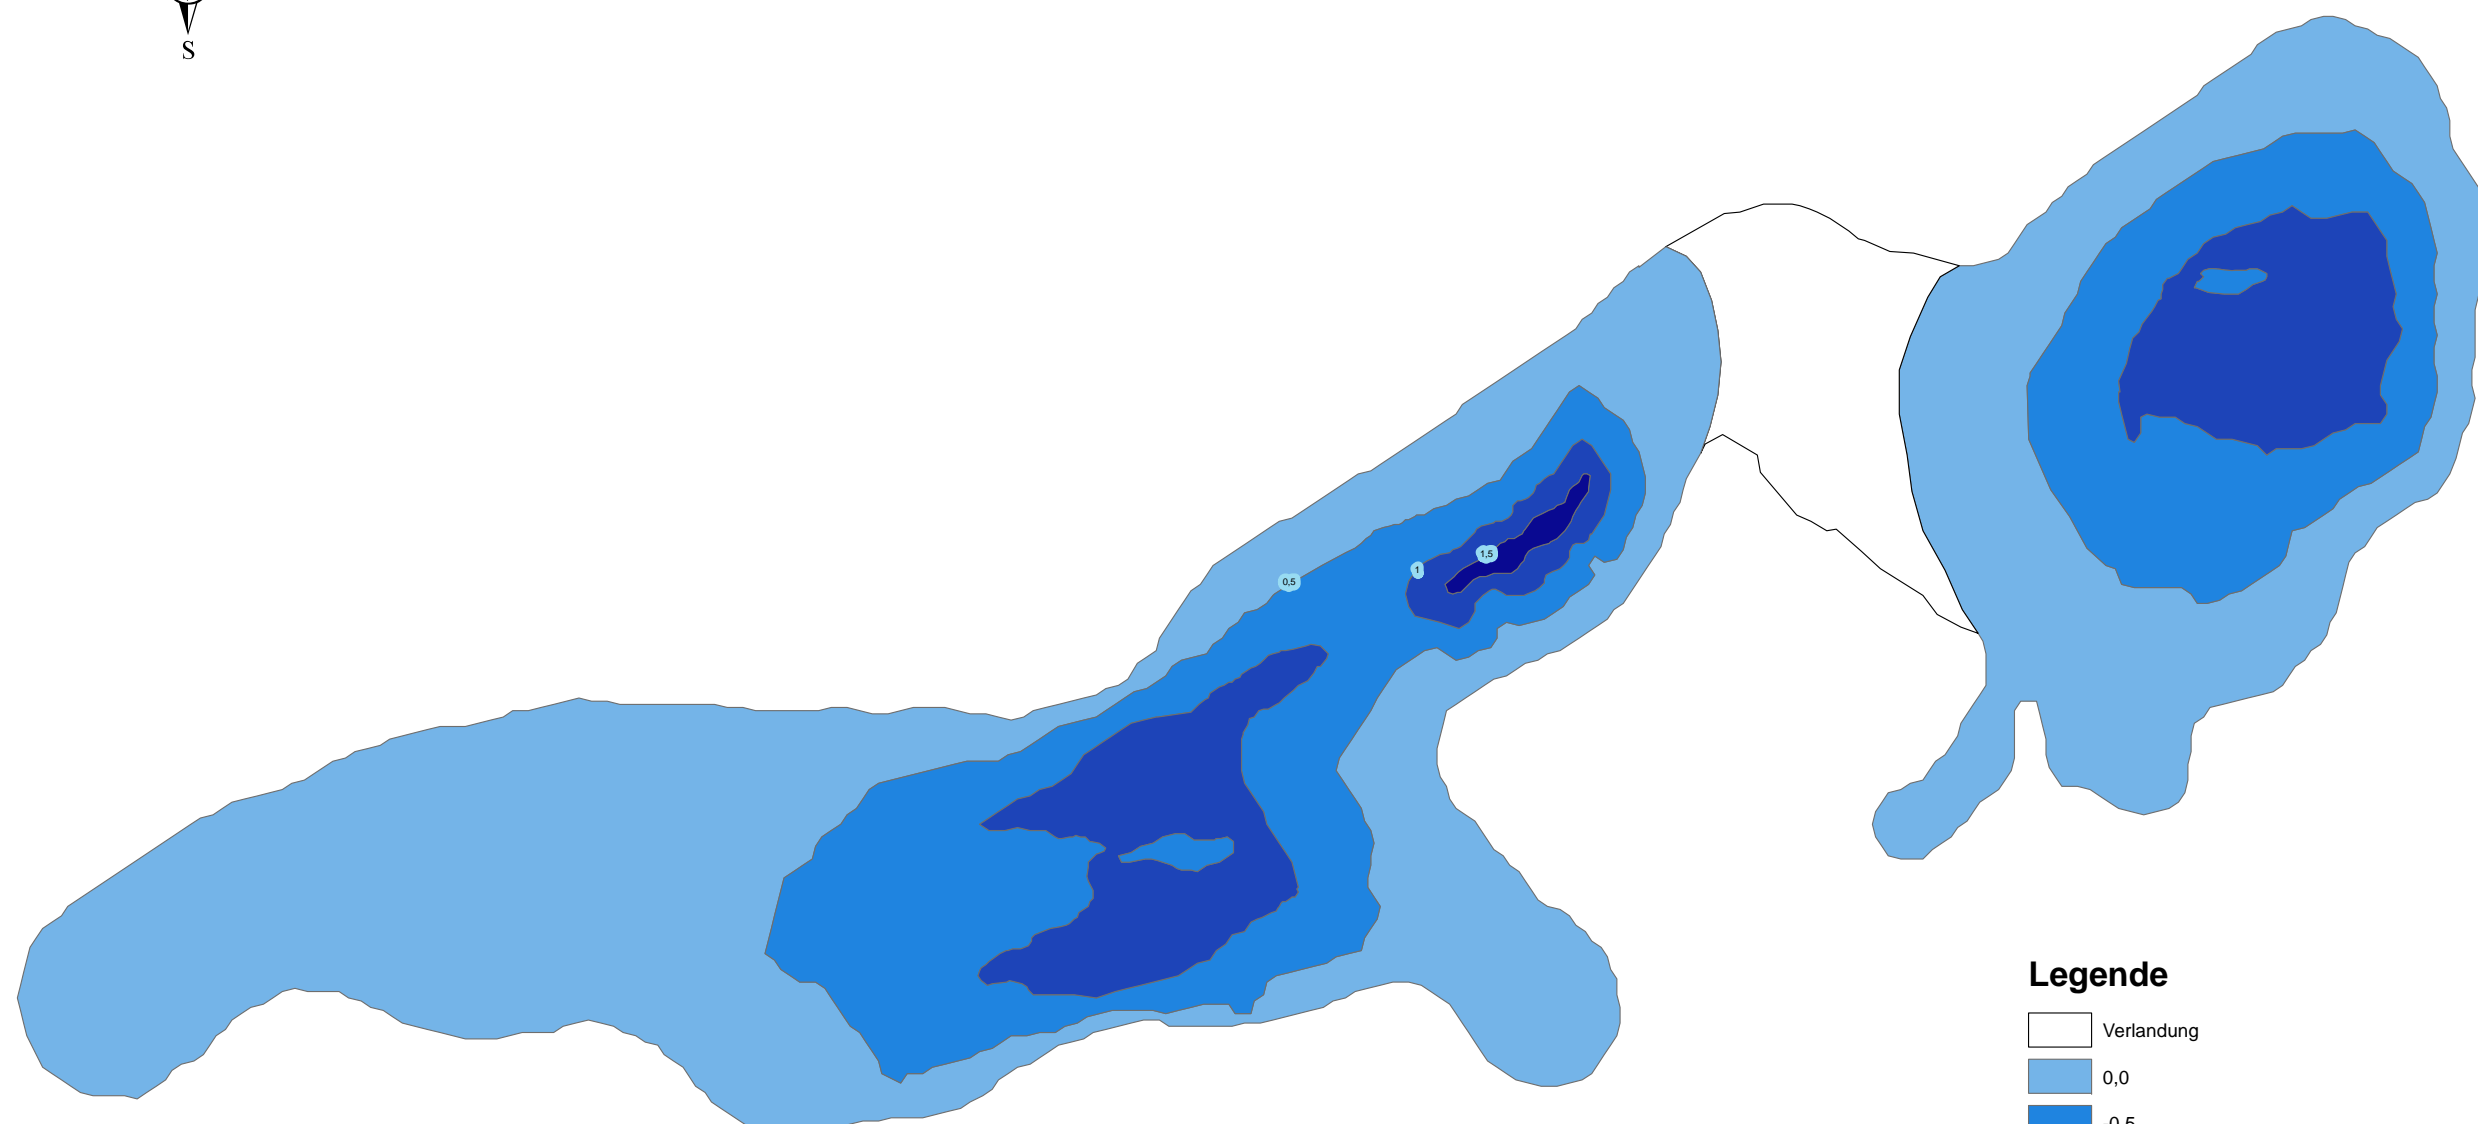

Großer See bei Eichhorst

Legende

Tiefe in m, z. B.:

0,0 = 0 bis < 0,5 m tief-
-0,5 = 0,5 bis < 1 m tief ...