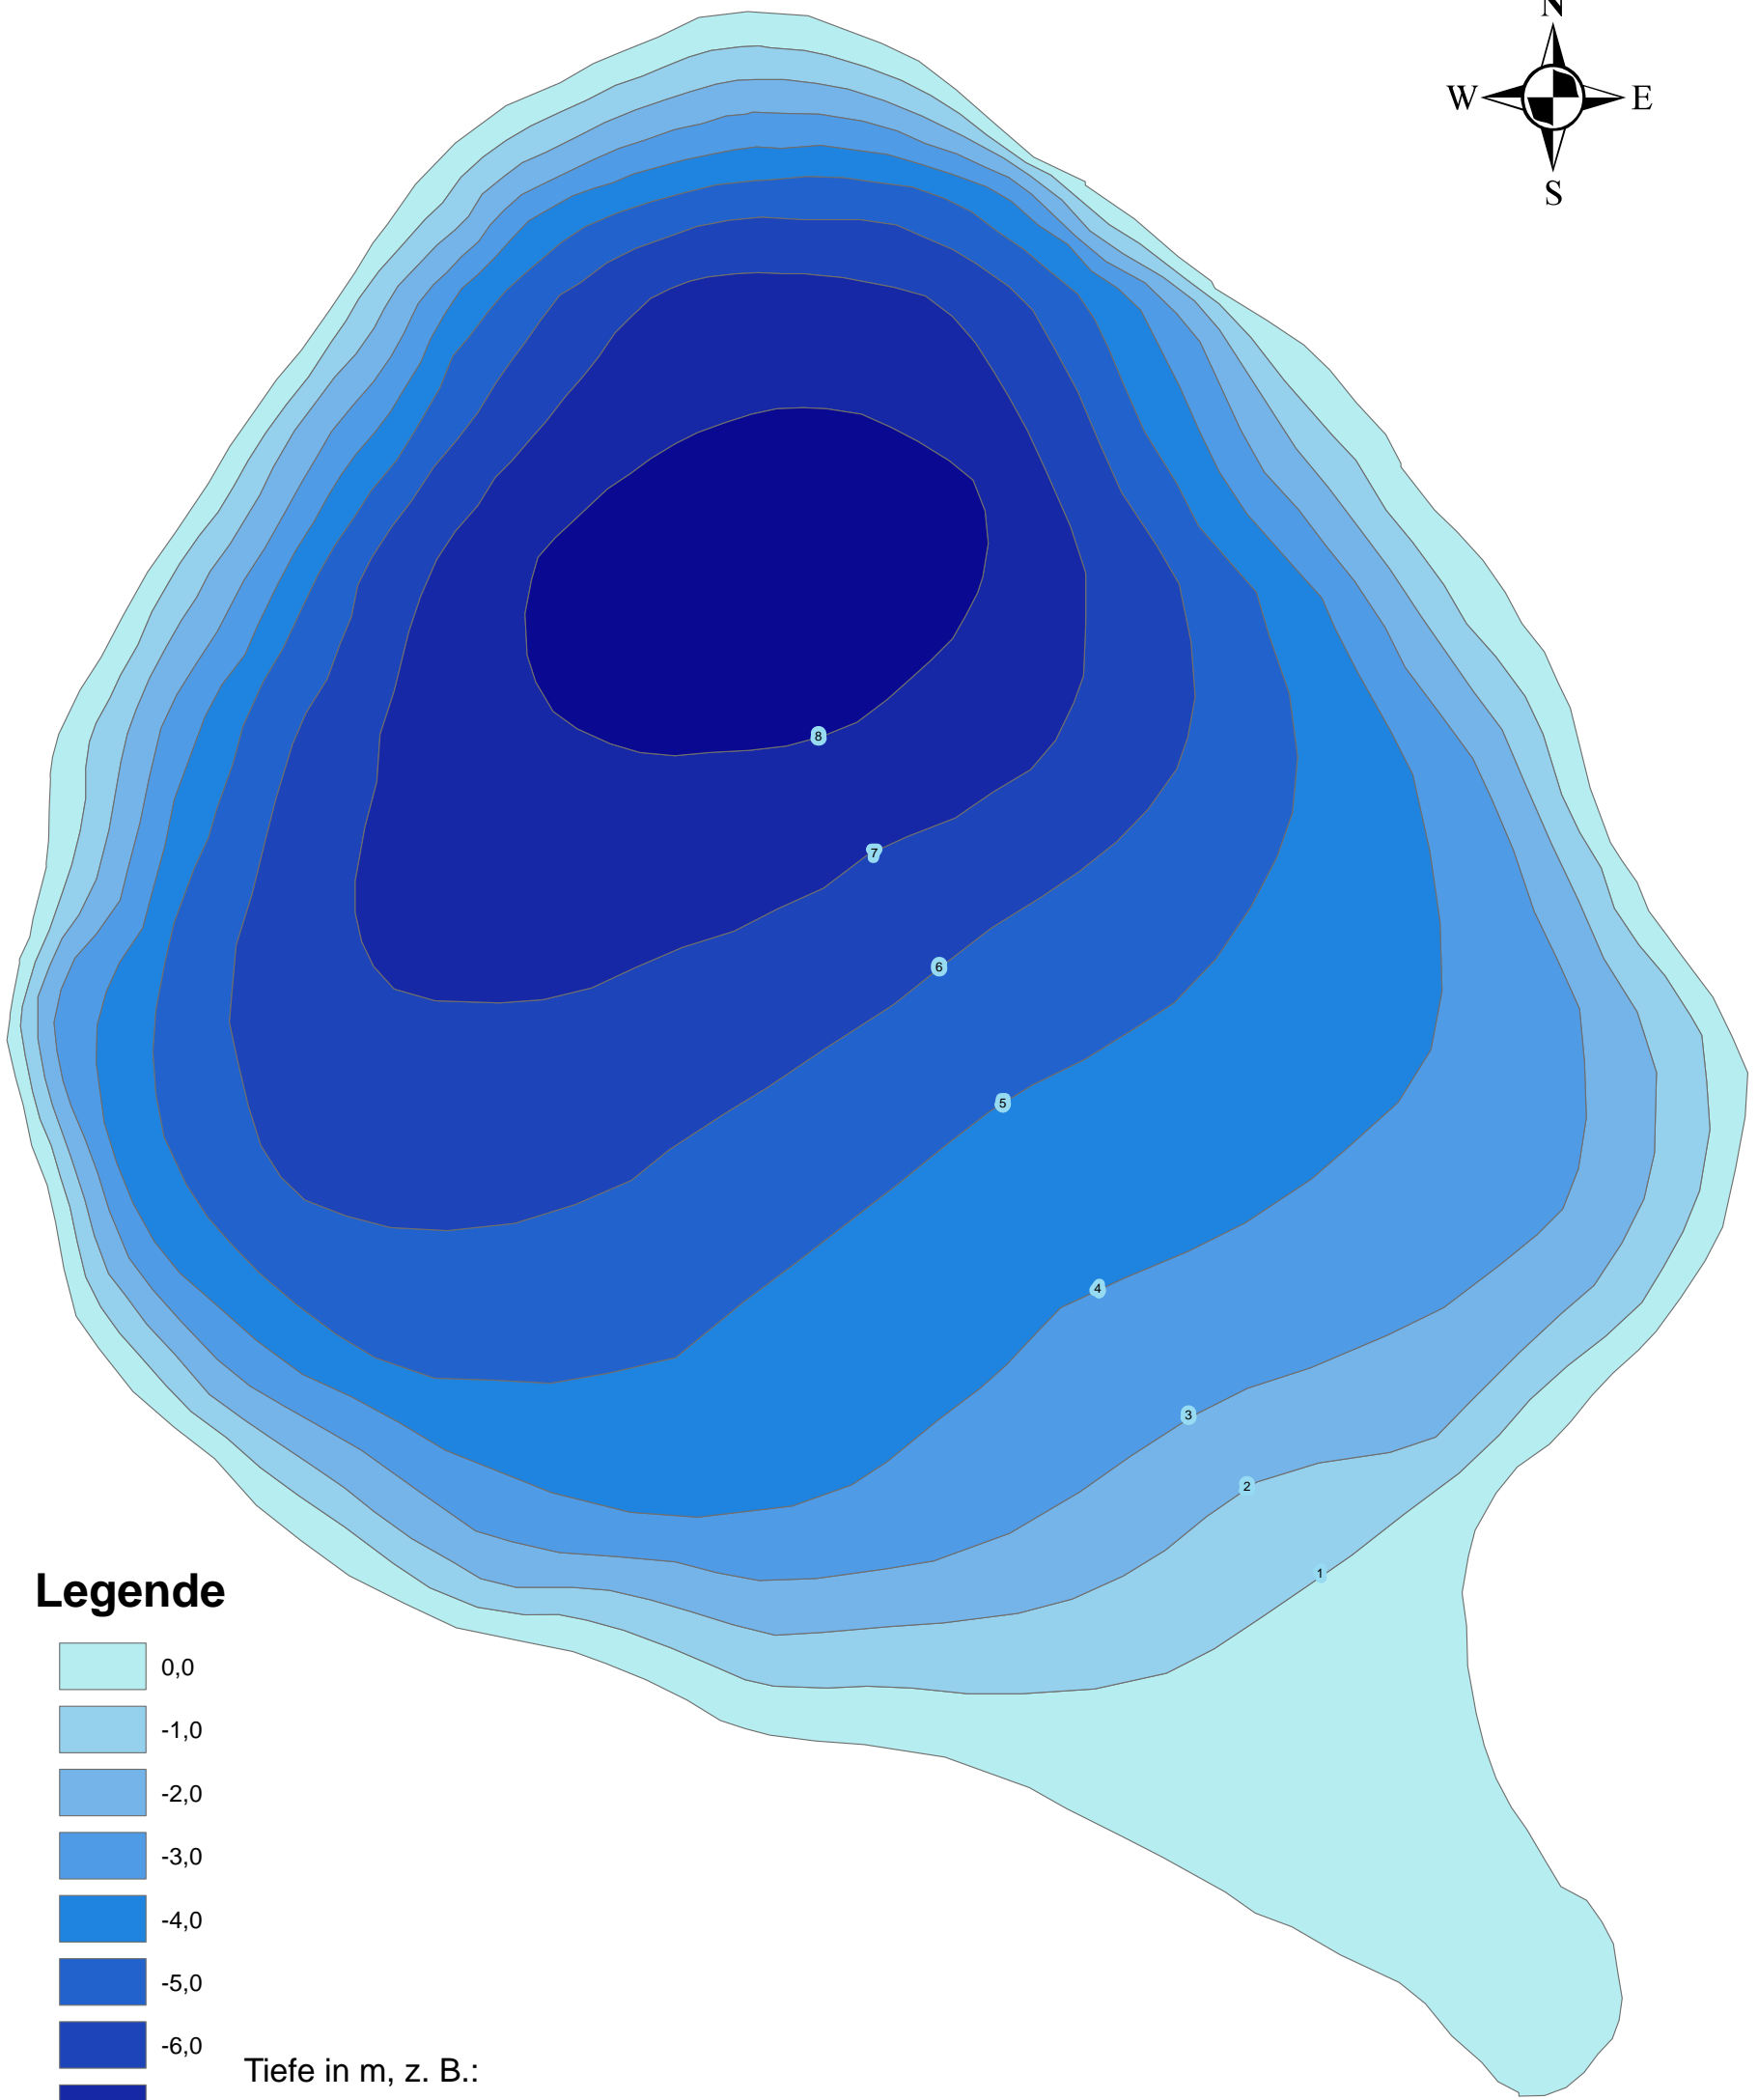

Kirchsee bei Pragsdorf

Legende

Tiefe in m, z. B.:
0 = 0 bis < 1 m tief-
-1 = 1 bis < 2 m tief ...