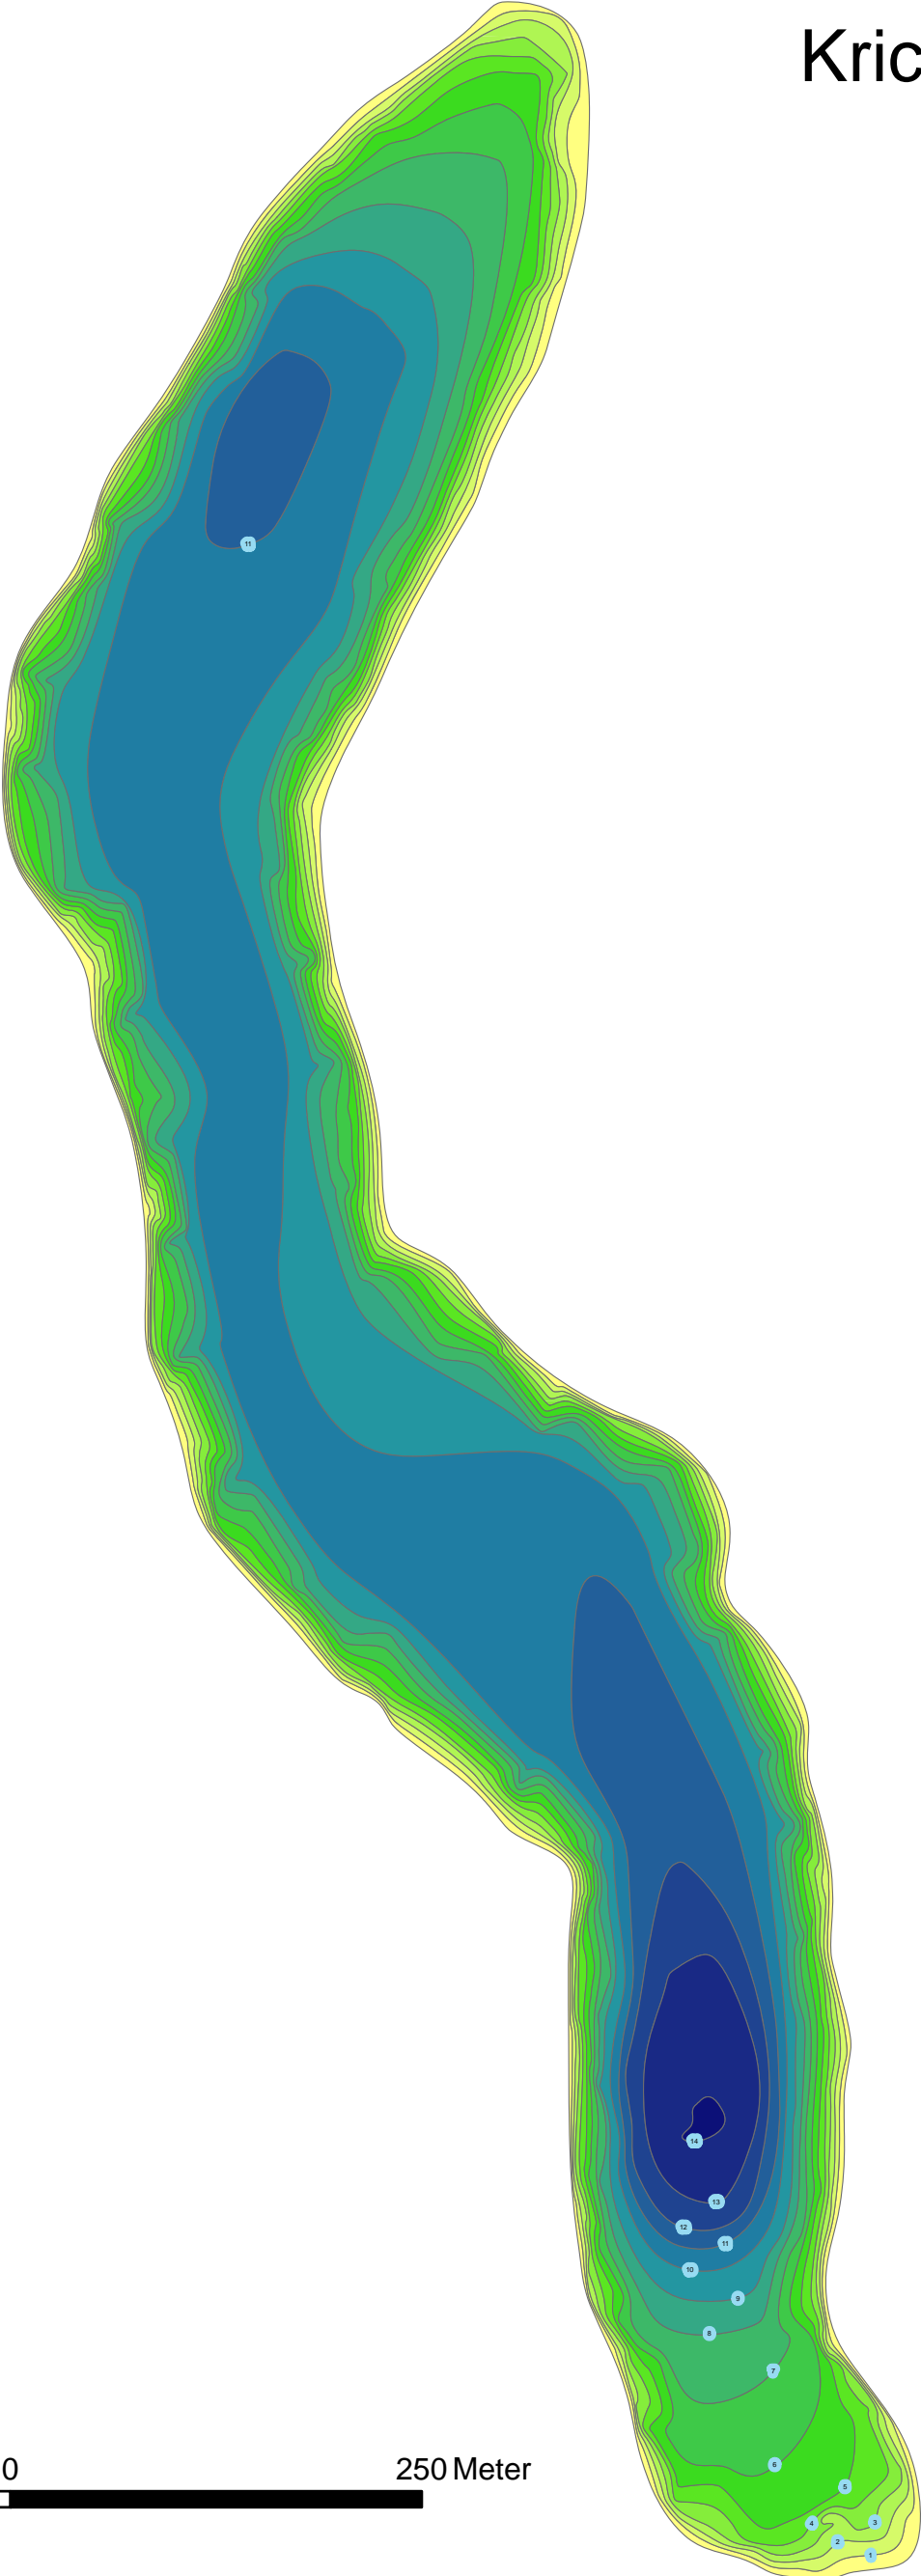

Krickower See

Legende

- 0,0
- 1,0
- 2,0
- 3,0
- 4,0
- 5,0
- 6,0
- 7,0
- 8,0
- 9,0
- 10,0
- 11,0
- 12,0
- 13,0
- 14,0

Tiefe in m, z. B.:

- 0 = 0 bis < 1 m tief-
- 1 = 1 bis < 2 m tief ...

250 125 0 250 Meter

Quelle: Ministerium für Landwirtschaft, Umwelt und Verbraucherschutz M-V, Seenreferat, 1998