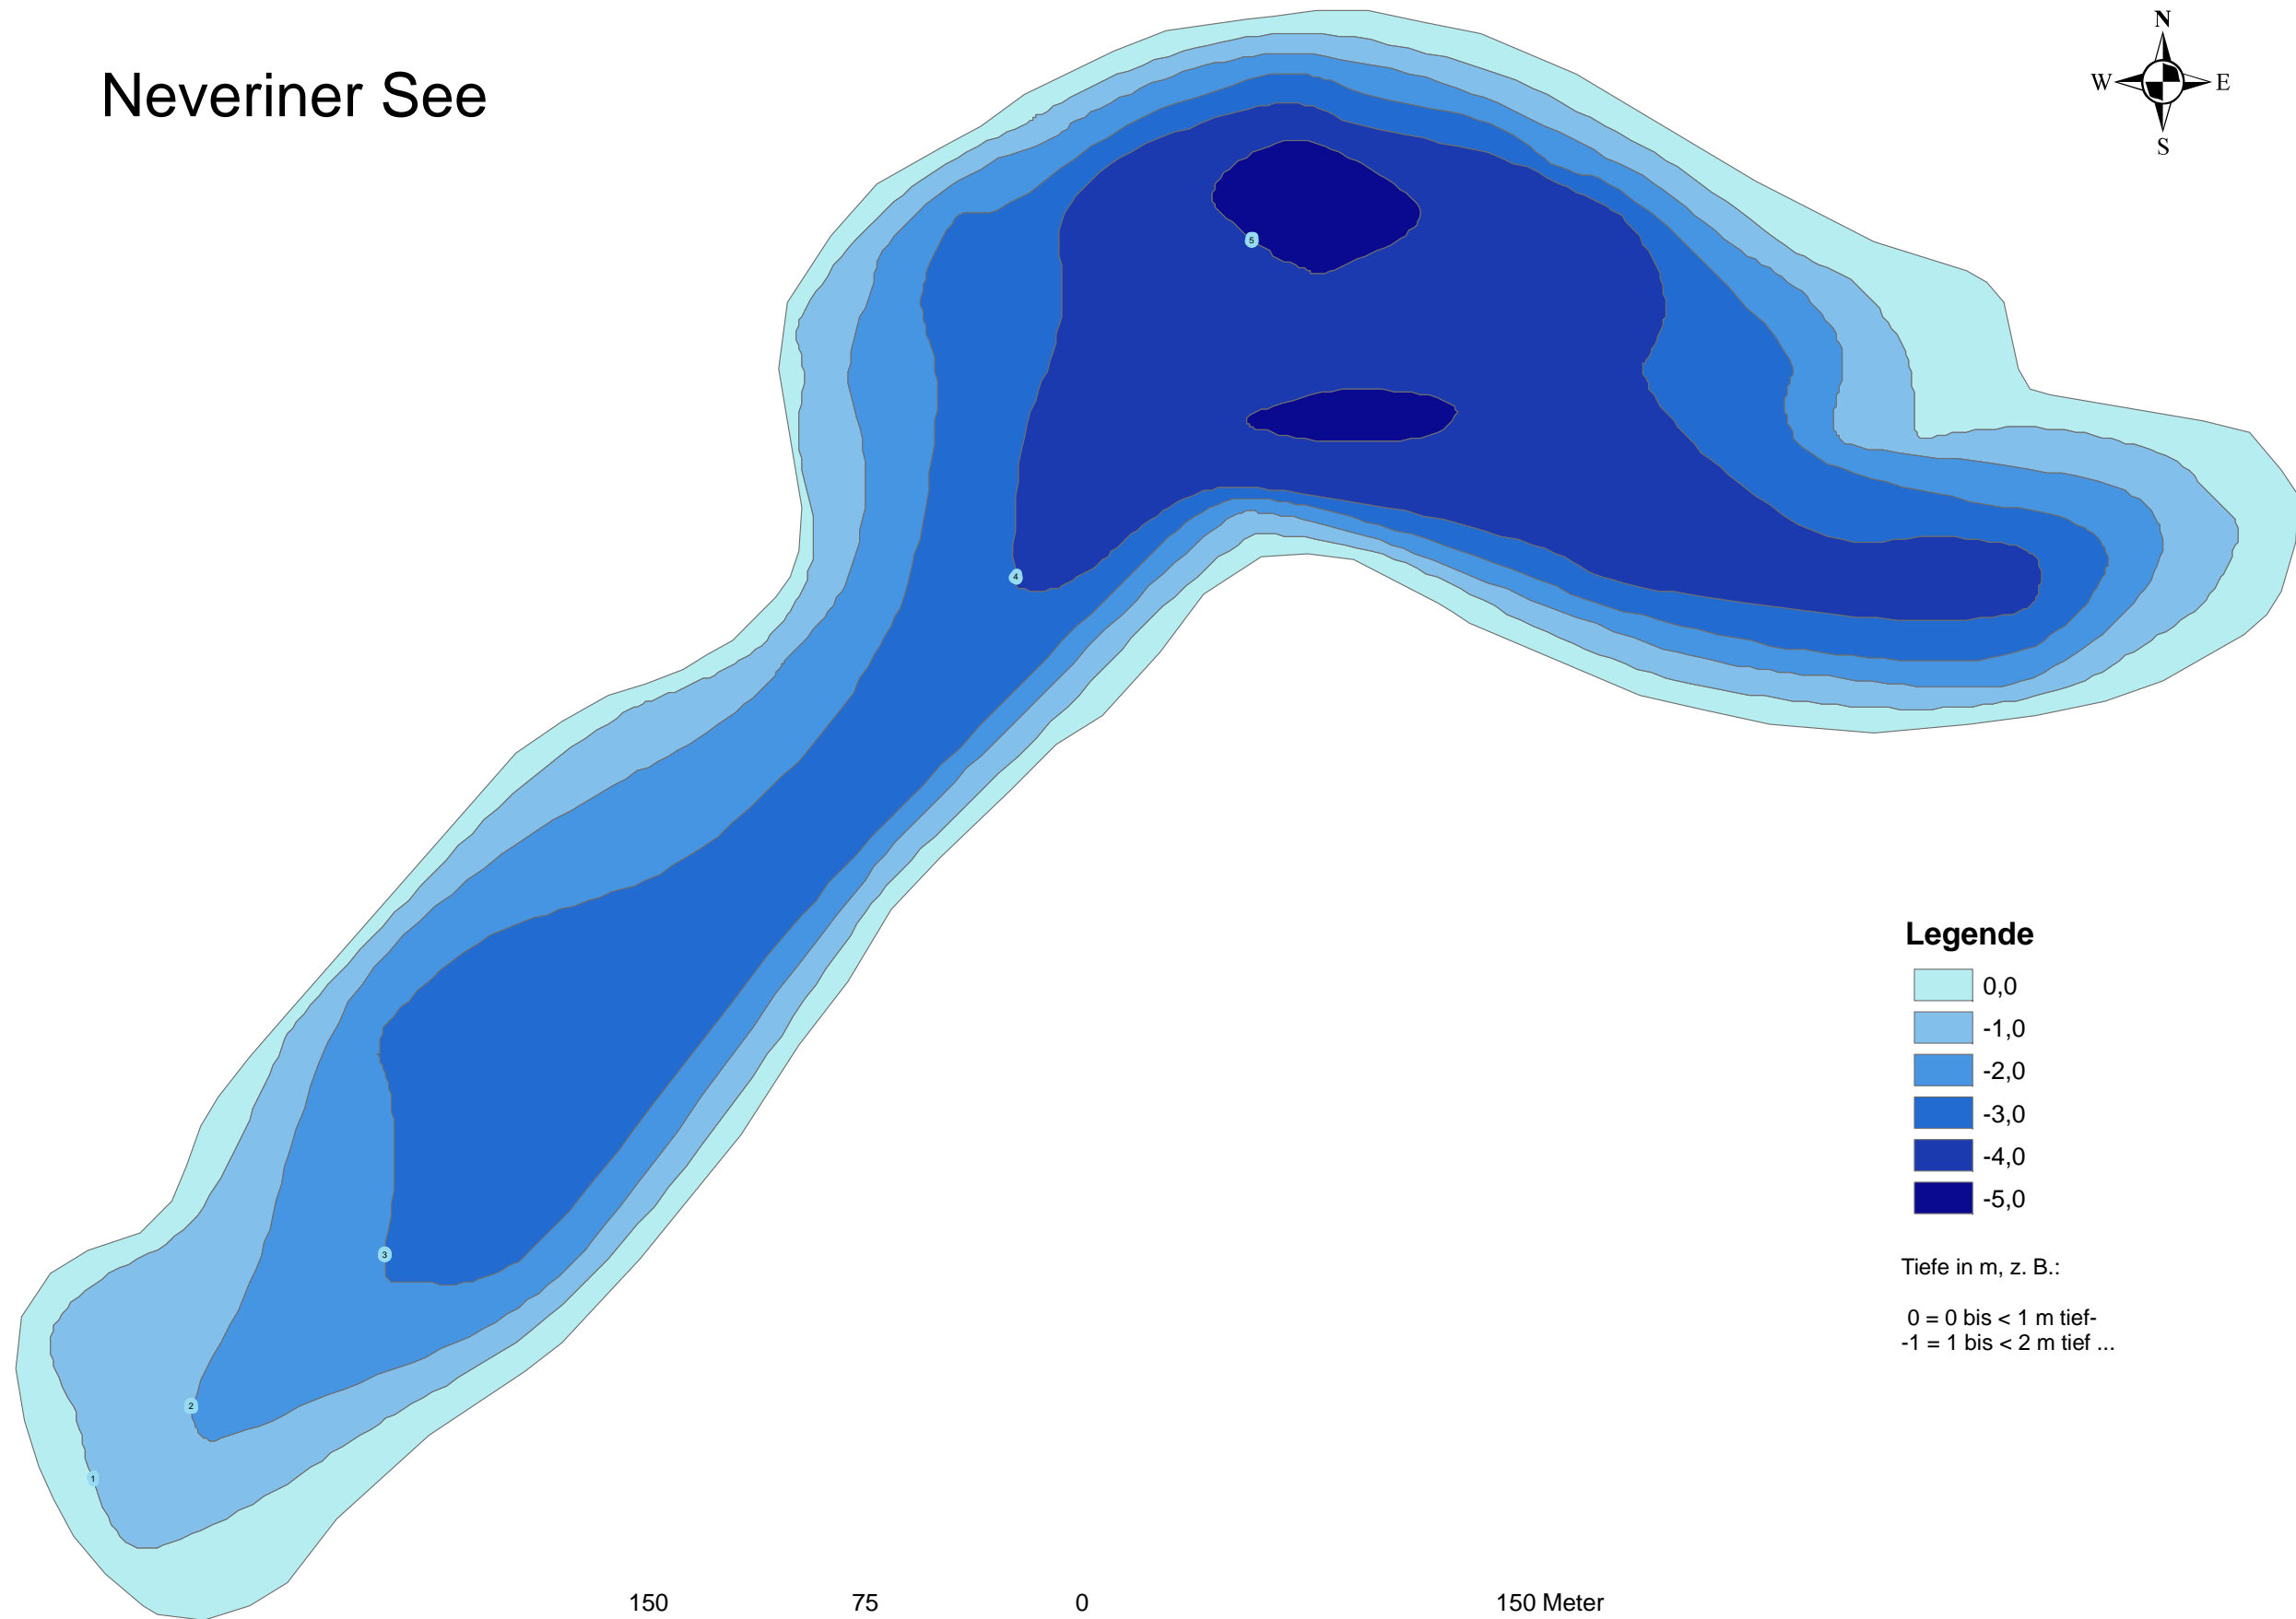

Neveriner See

Legende

Tiefe in m, z. B.:

0 = 0 bis < 1 m tief-
-1 = 1 bis < 2 m tief ...