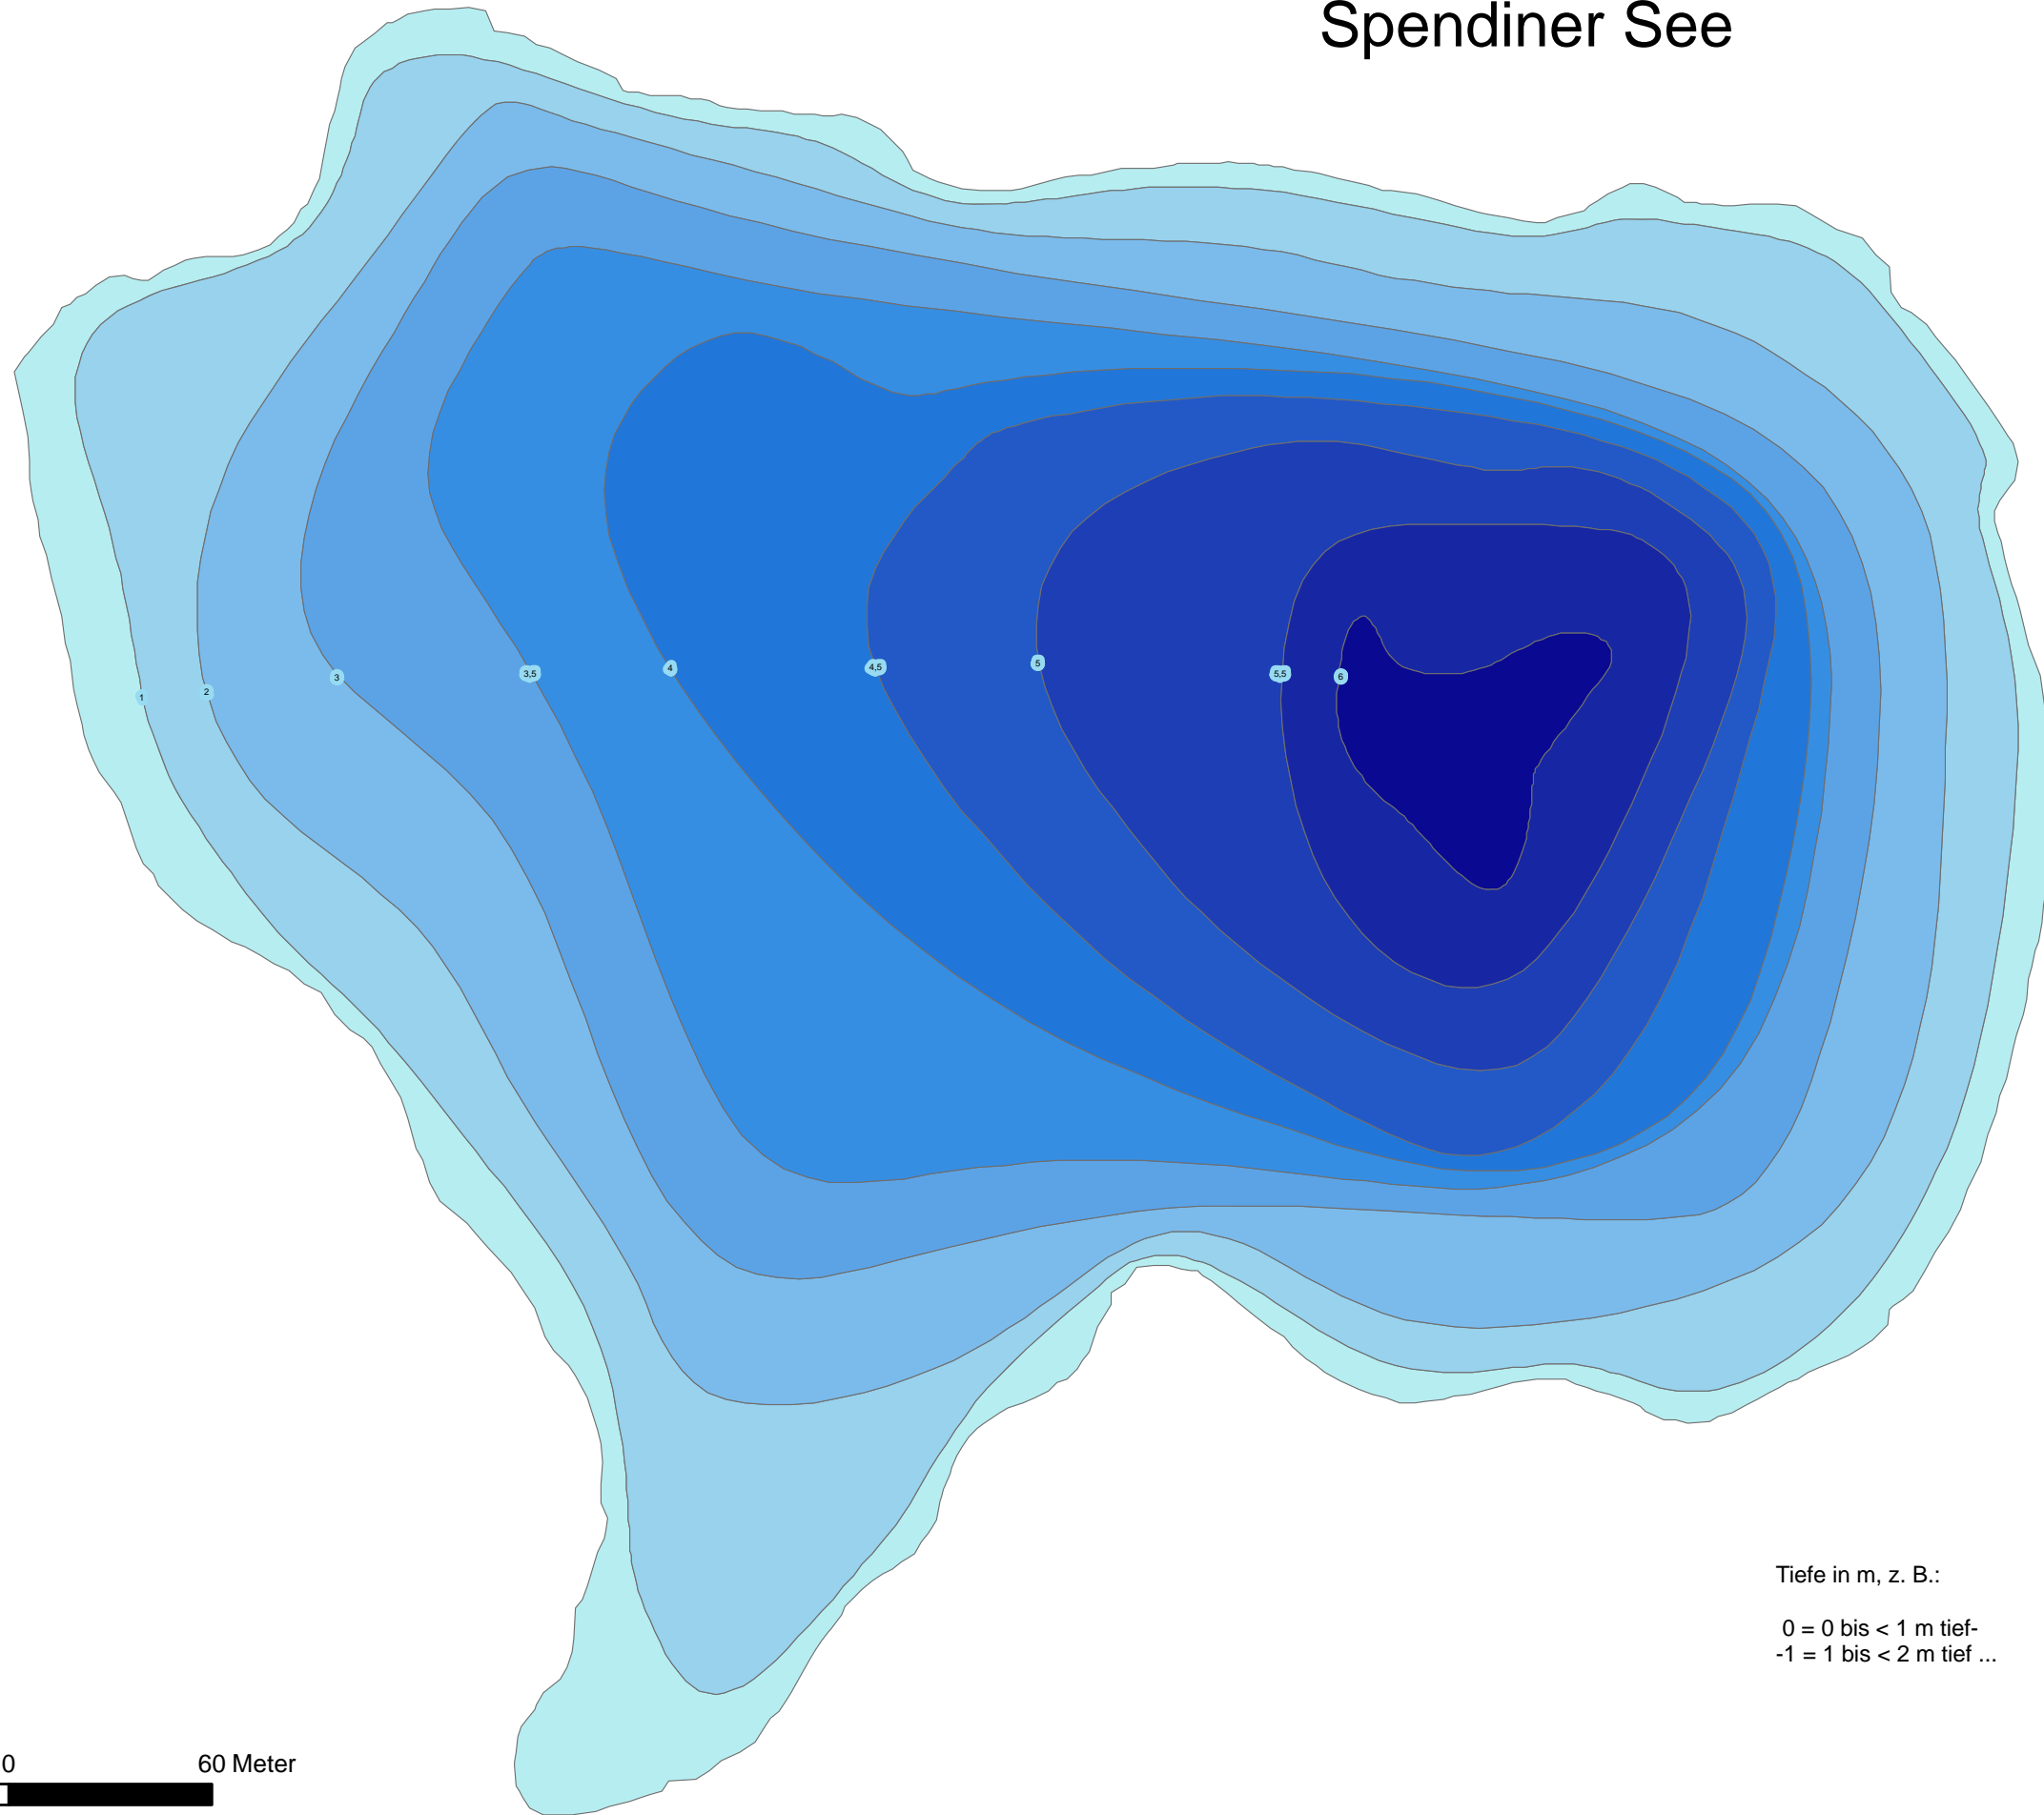

Spendiner See

Legende

Tiefe in m, z. B.:

0 = 0 bis < 1 m tief-
-1 = 1 bis < 2 m tief ...

60 30 0 60 Meter