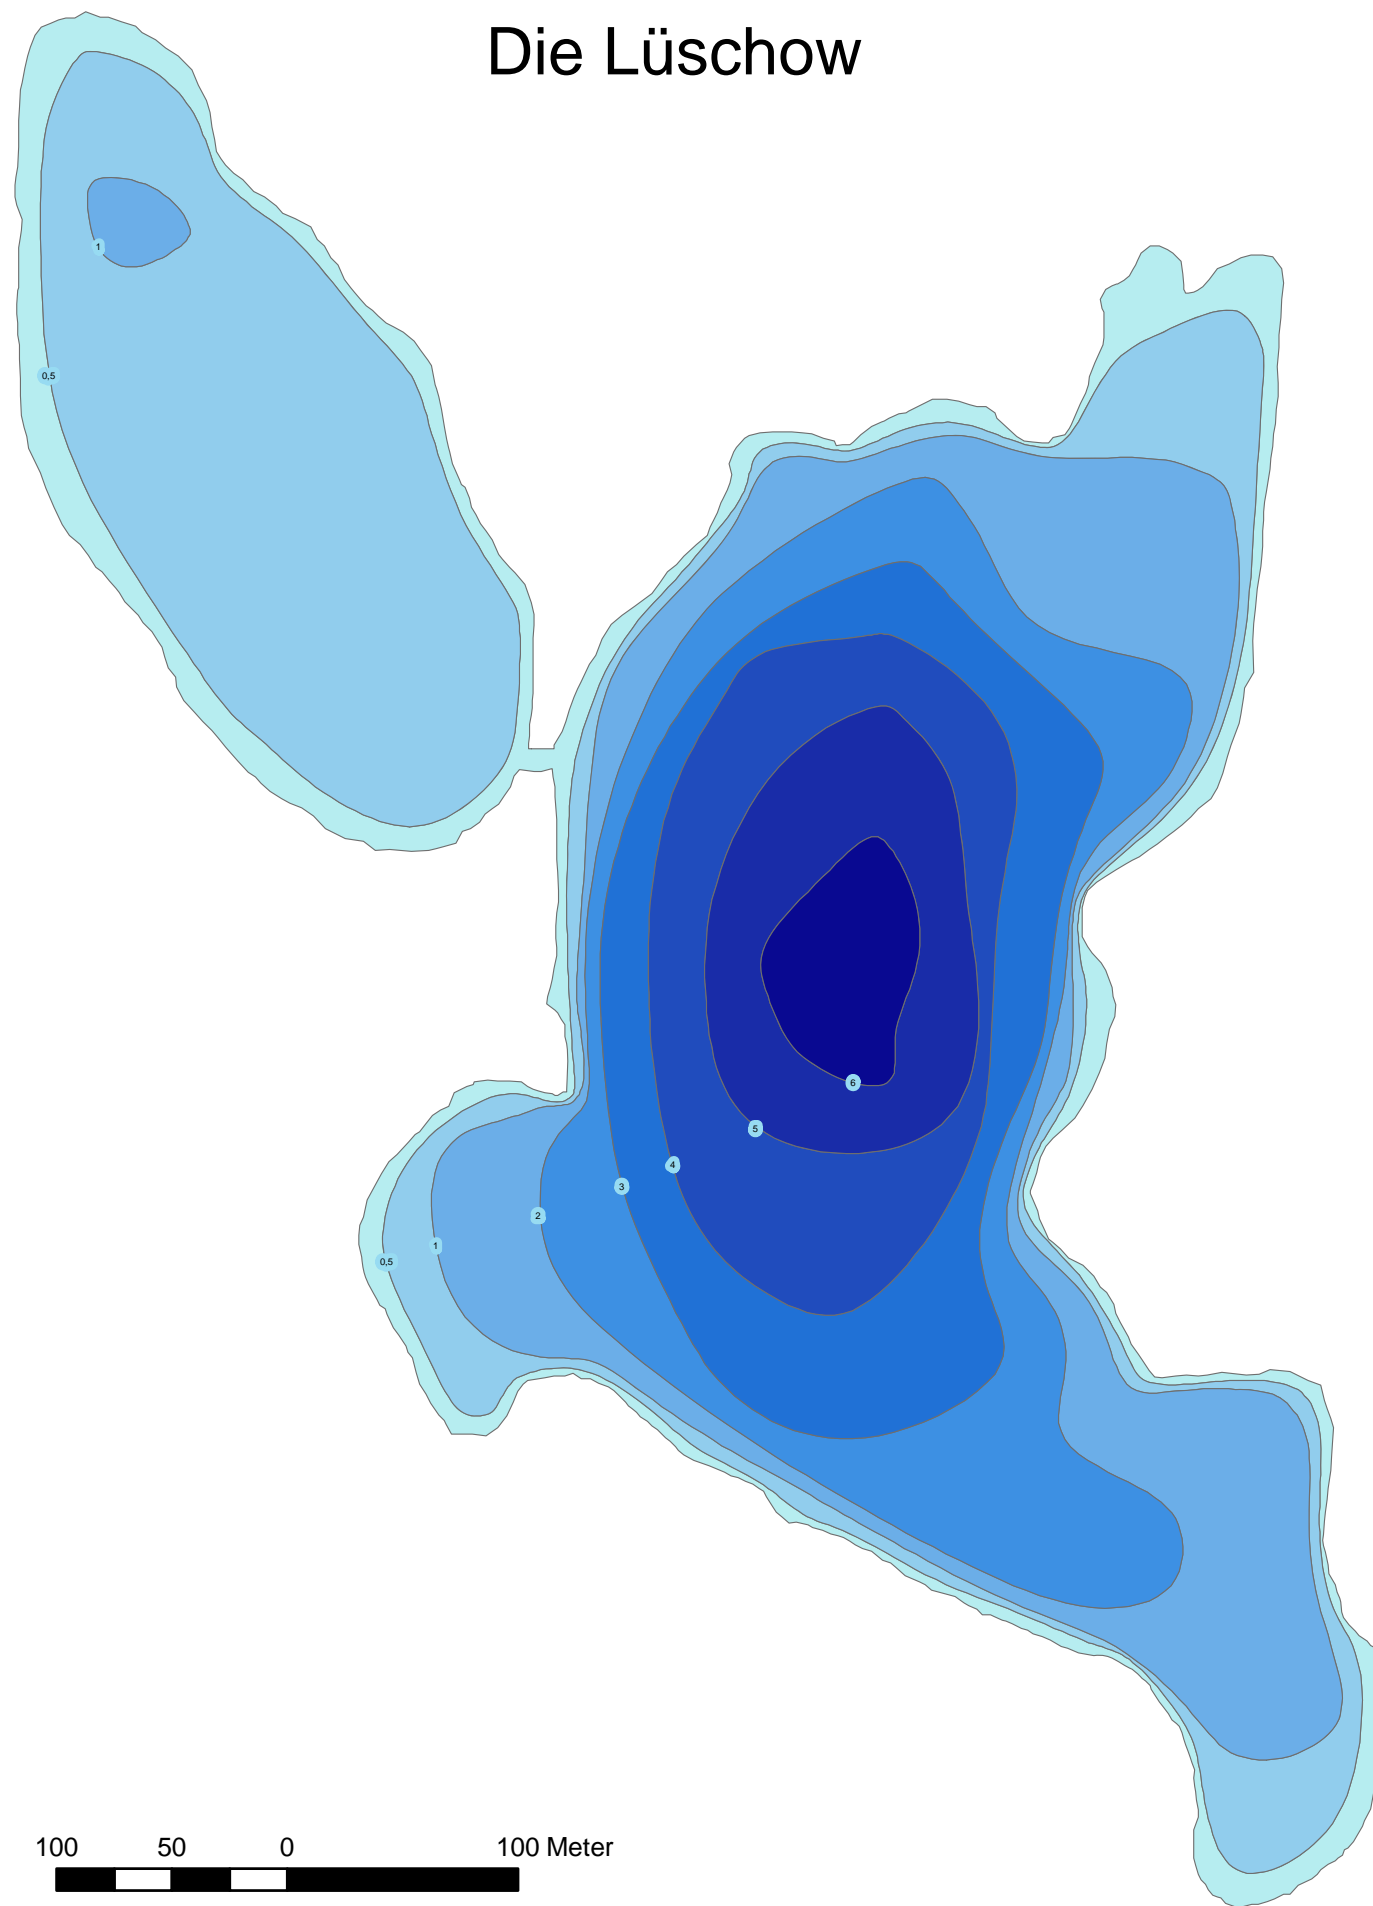

Die Lüschow

Legende

Tiefe in m, z. B.:

0 = 0 bis < 1 m tief-
-1 = 1 bis < 2 m tief ...