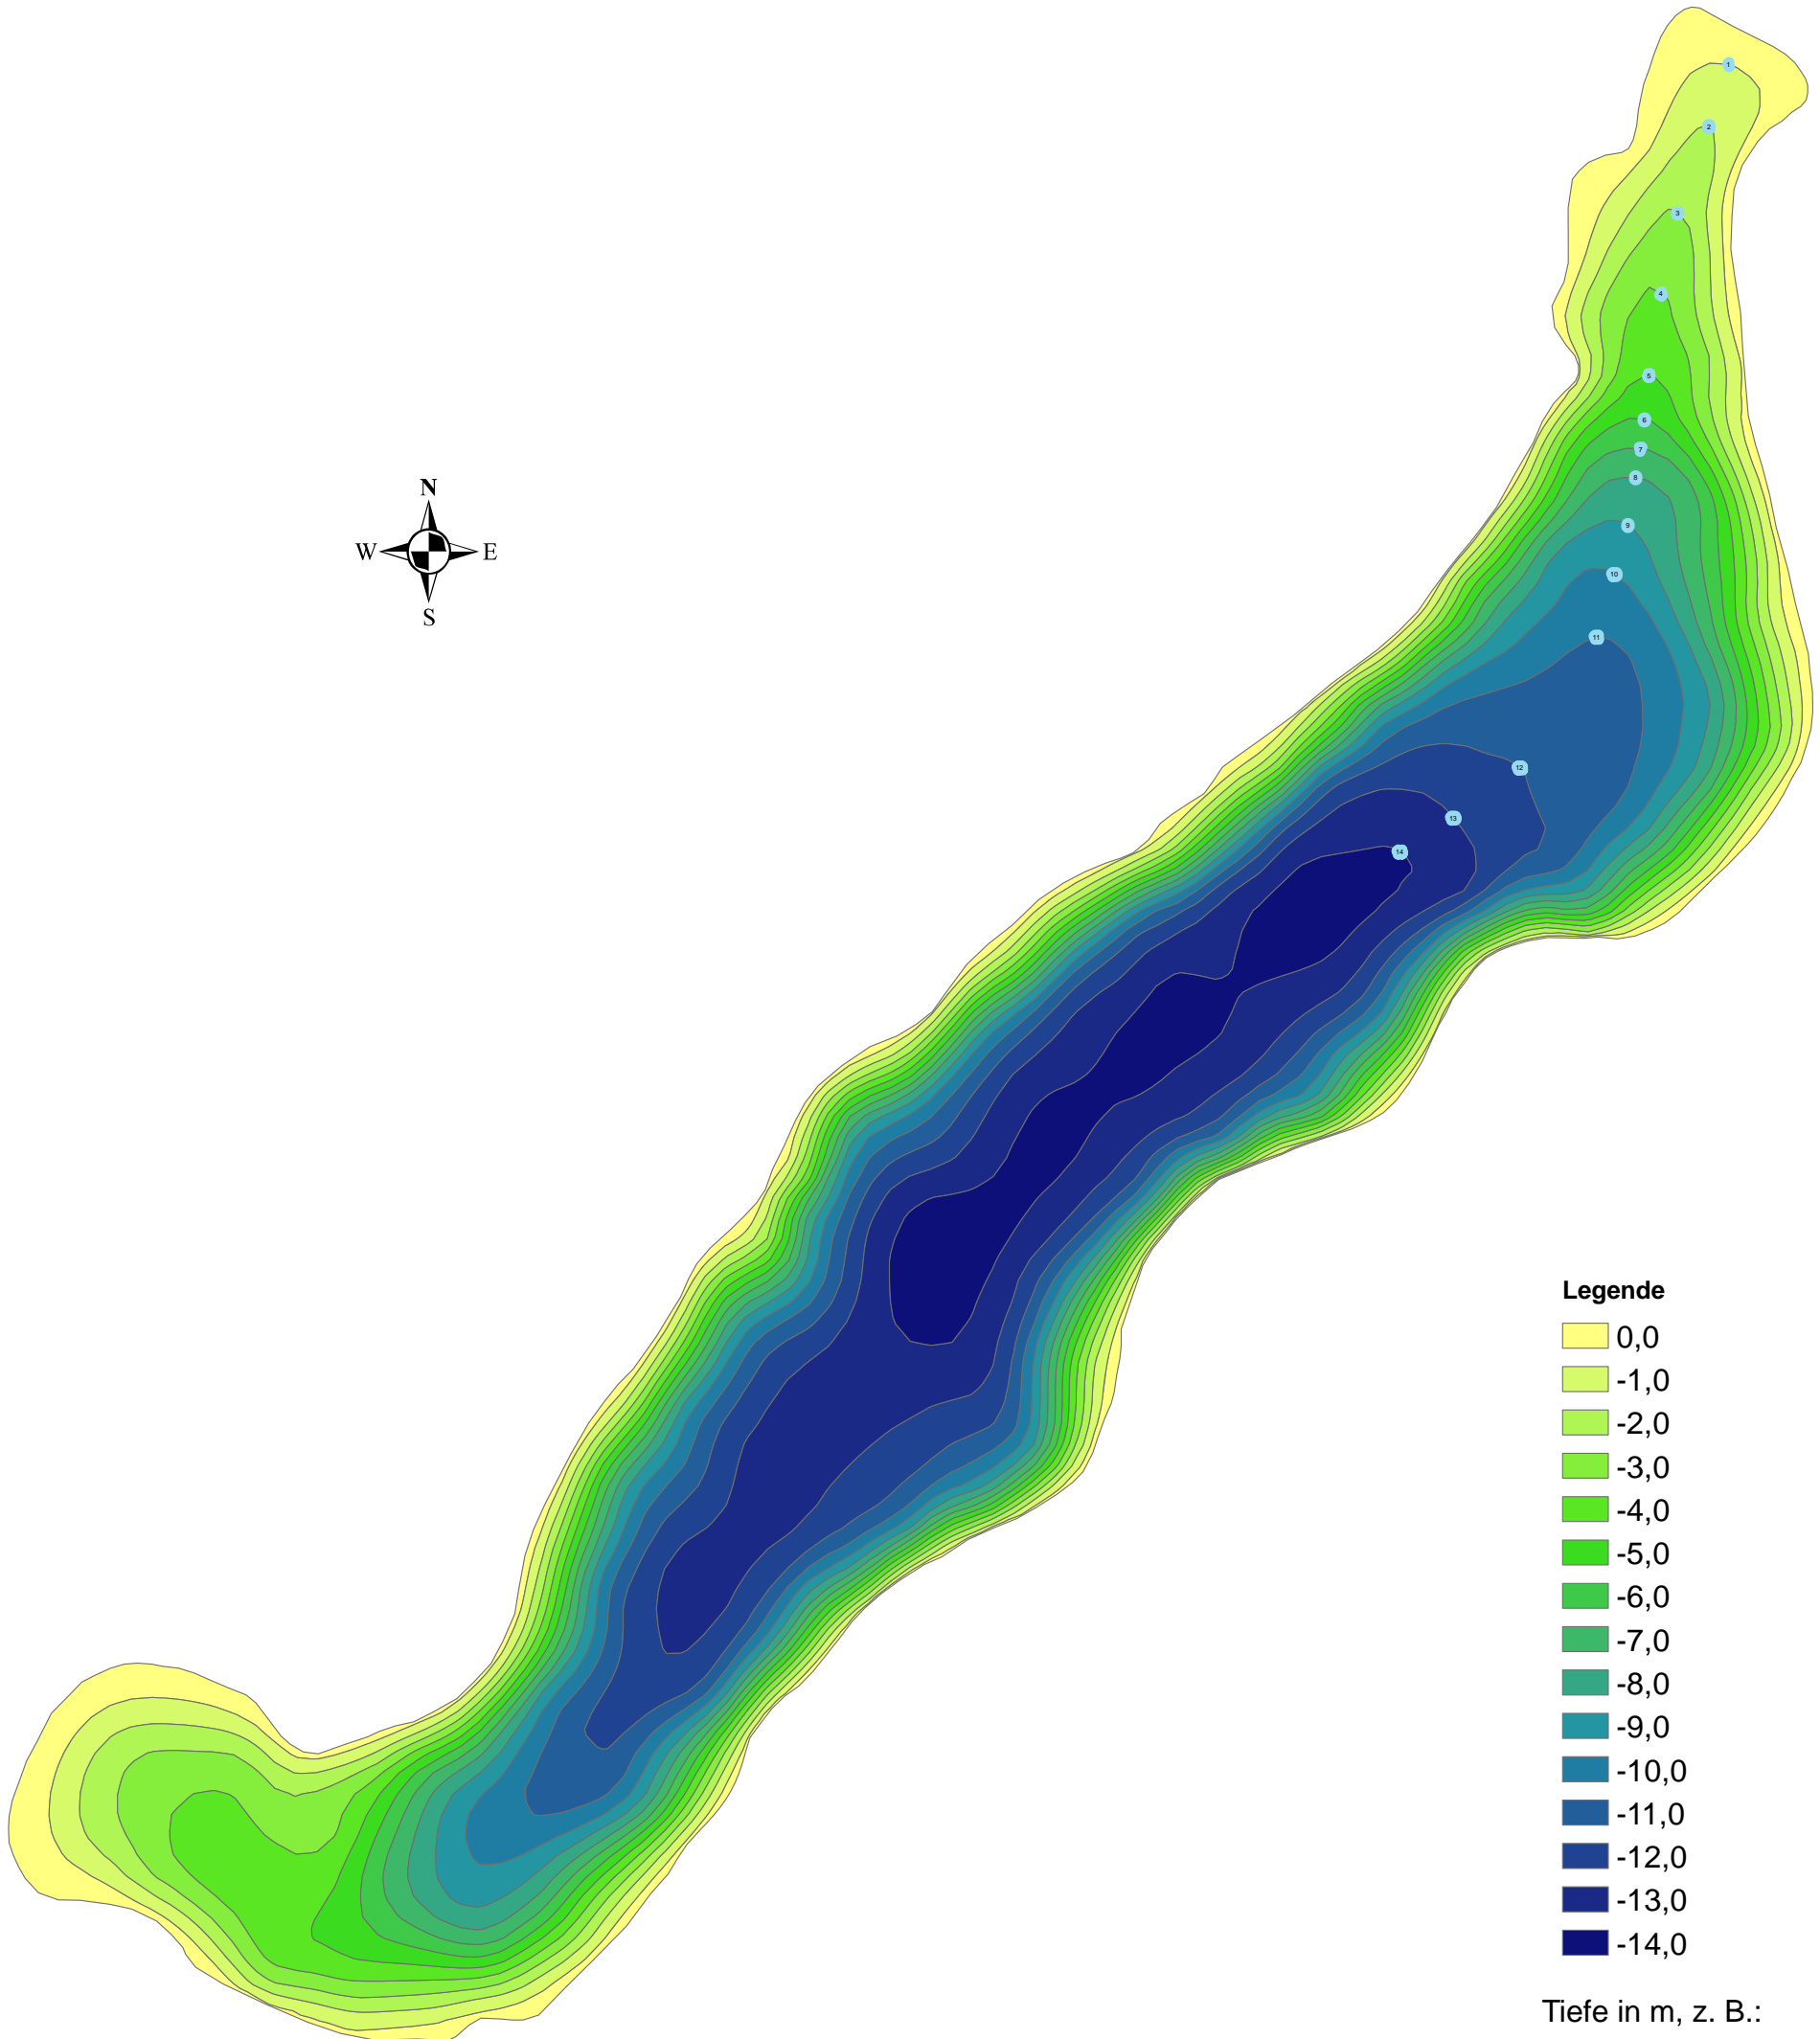

Kogeler See

Legende

- 0,0
- 1,0
- 2,0
- 3,0
- 4,0
- 5,0
- 6,0
- 7,0
- 8,0
- 9,0
- 10,0
- 11,0
- 12,0
- 13,0
- 14,0

Tiefe in m, z. B.:
0 = 0 bis < 1 m tief-
-1 = 1 bis < 2 m tief ...

250 125 0 250 Meter