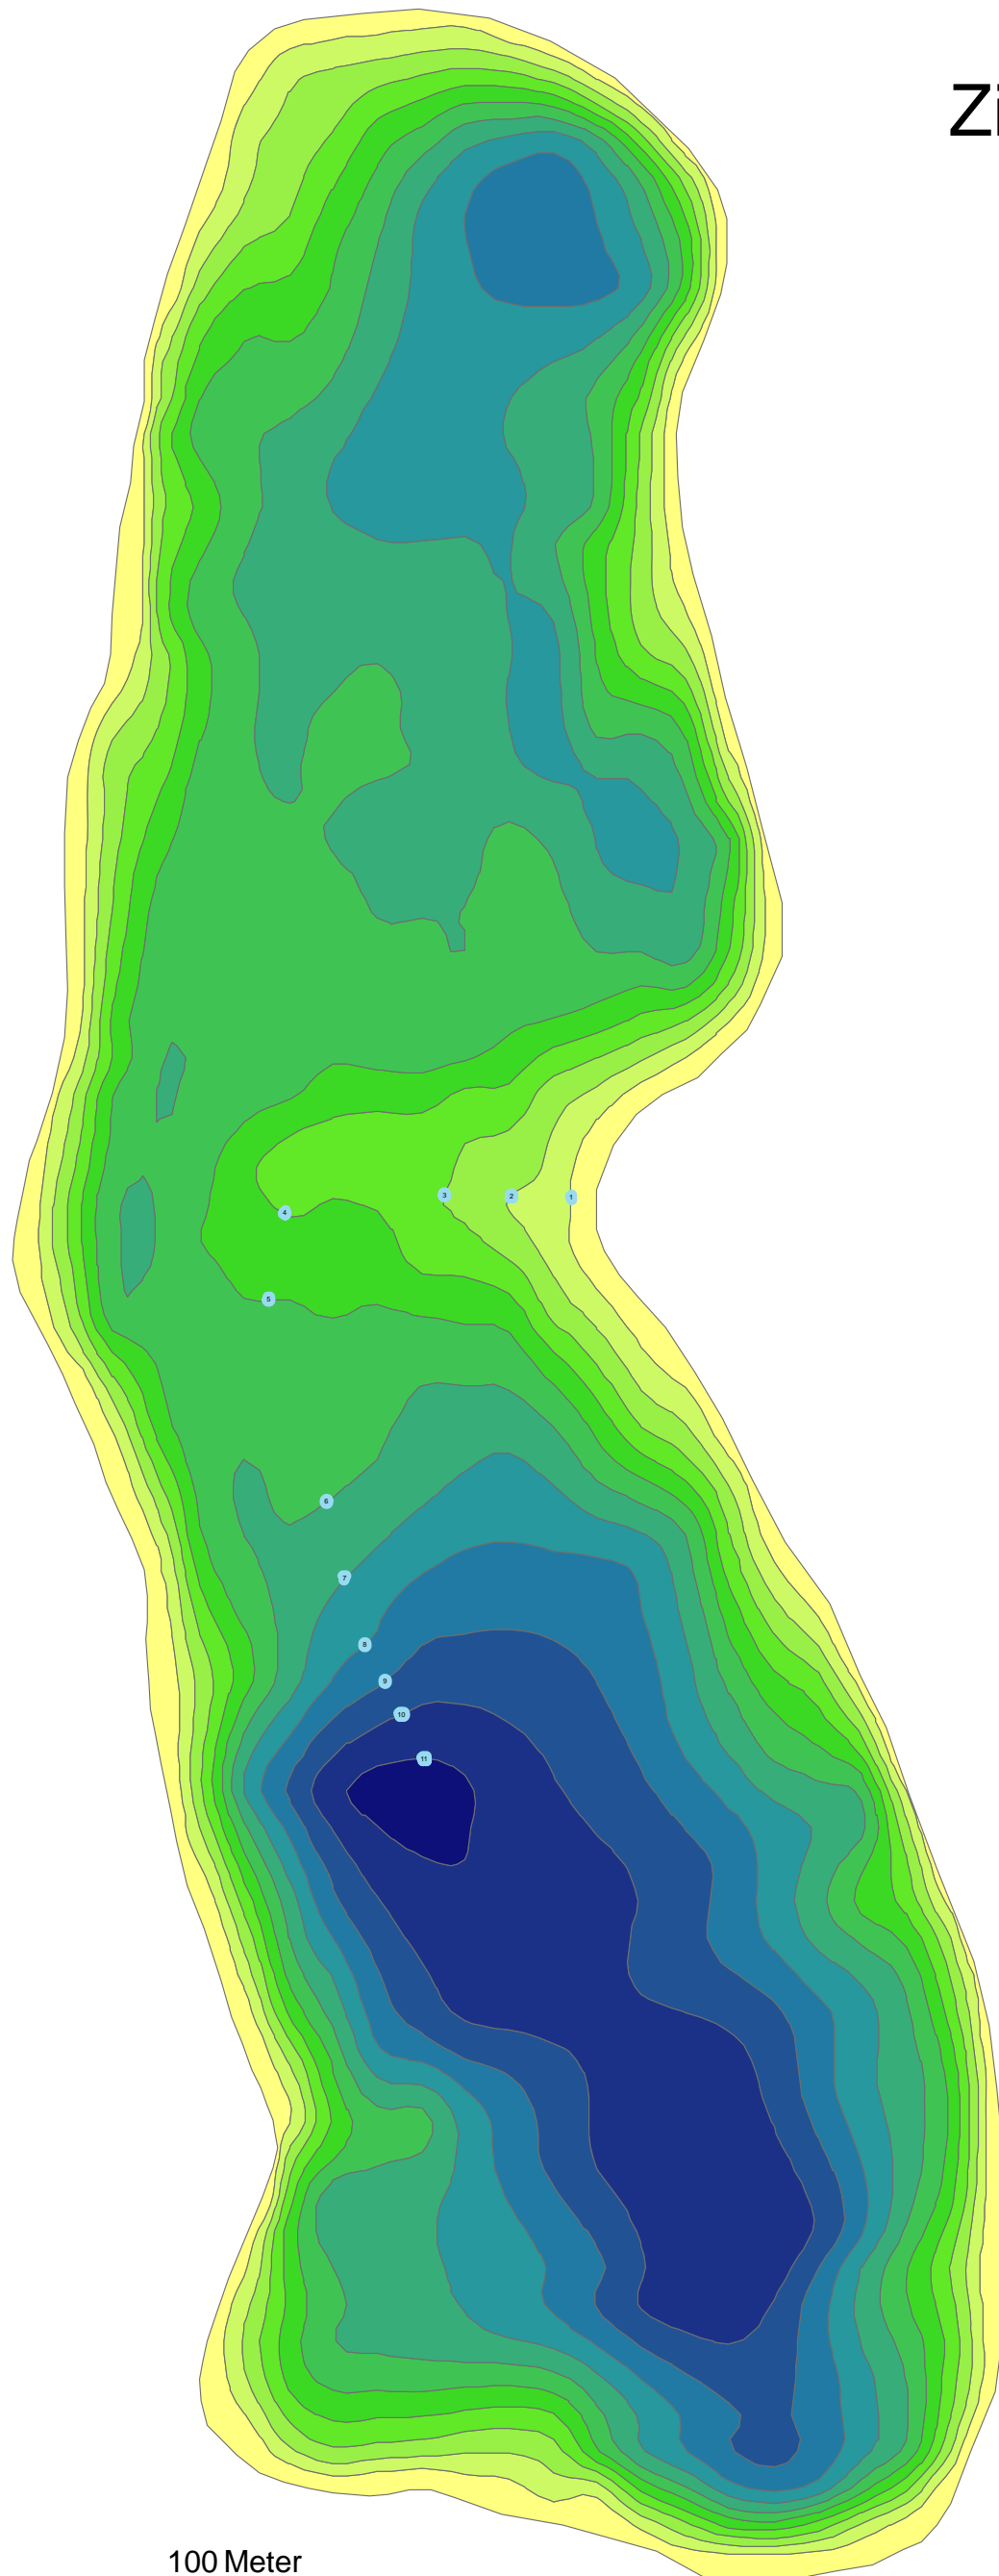

# Zieskensee

## Legende

0,0
-1,0
-2,0
-3,0
-4,0
-5,0
-6,0
-7,0
-8,0
-9,0
-10,0
-11,0

Tiefe in m, z. B.:

0 = 0 bis < 1 m tief-  
-1 = 1 bis < 2 m tief ...

100 50 0 100 Meter